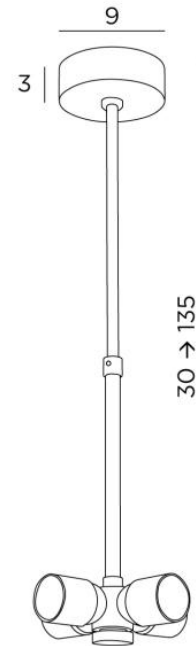

SUSPENSION GOLIATH

SUSPENSION GOLIATH in geborsteld brons

Om een lampenkap aan het plafond te plaatsen of op te hangen, bieden wij een ruim assortiment plafonddlampen of hanglampen aan

SUSPENSION GOLIATH is een hanglamp voor het plaatsen van een grote lampenkap (Ø100 cm of meer). De lampenkap wordt met een klemschroef aan een NOURRICE (vier E27 fittingen) bevestigd. Een set dikkere verstelbare buizen, die tijdens de montage kunnen worden aangepast, verbindt de NOURRICE met een ronde, versterkte plafondvoet. Lampenkappen zijn voorzien voor deze hanglamp. Ze zijn gemaakt met een speciale bevestiging voor plaatsing op de NOURRICE. Bekijk ons assortiment [LAMPENKAPPEN OM TE HANGEN](#)

TOTALE AFMETINGEN

Ø9cm H30→135cm

BASIS

Ø9 x 3cm

TECHNISCHE GEGEVENS

Vier E27 fittingen gemonteerd op een *Nourrice*

Een schroef (Ø35mm) om de lampenkap aan de onderkant van de *Nourrice* te bevestigen

Deze hanglamp is in hoogte verstelbaar tijdens de installatie

Op aanvraag : één of beide langere regelbare buizen

Op aanvraag : een andere plafondbasis

Dimbare hanglamp

Een fixatieplaat om de plafondbasis te bevestigen ([PDF plan](#))

BESCHIKBARE METALEN AFWERKINGEN EN CODES

29 - Geborsteld brons - 4082 029

33 - Gesatineerd nikkel - 4082 033