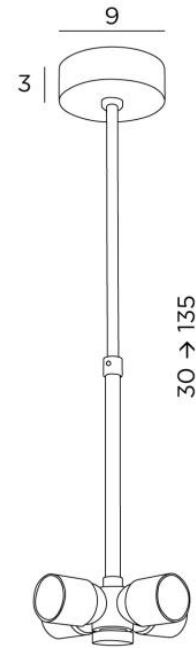

SUSPENSION GOLIATH

SUSPENSION GOLIATH in geborsteld brons

Om een lampenkap aan het plafond te plaatsen of op te hangen, bieden wij een ruim assortiment plafonddlampen of hanglampen aan

SUSPENSION GOLIATH is een hanglamp voor het plaatsen van een grote lampenkap (Ø100 cm of meer). De lampenkap wordt met een klemschroef aan een NOURRICE (vier E27 fittingen) bevestigd. Een set dikkere verstelbare buizen, die tijdens de montage kunnen worden aangepast, verbindt de NOURRICE met een ronde, versterkte plafondvoet. Lampenkappen zijn voorzien voor deze hanglamp. Ze zijn gemaakt met een speciale bevestiging voor plaatsing op de NOURRICE. Bekijk ons assortiment [LAMPENKAPPEN OM TE HANGEN](#)

TOTALE AFMETINGEN

Ø9cm H30→135cm

BASIS

Ø9 x 3cm

TECHNISCHE GEGEVENS

Vier E27 fittingen gemonteerd op een *Nourrice*

Een schroef (Ø35mm) om de lampenkap aan de onderkant van de *Nourrice* te bevestigen

Deze hanglamp is in hoogte verstelbaar tijdens de installatie

Op aanvraag : één of beide langere regelbare buizen

Op aanvraag : een andere plafondbasis

Dimbare hanglamp

Een fixatieplaat om de plafondbasis te bevestigen ([PDF plan](#))

BESCHIKBARE METALEN AFWERKINGEN EN CODES

29 - Geborsteld brons - 4082 029

33 - Gesatineerd nikkel - 4082 033