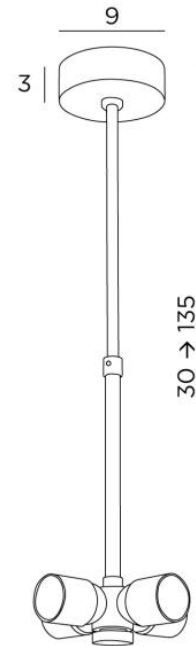

## SUSPENSION GOLIATH

SUSPENSION GOLIATH in geborsteld brons

Om een lampenkap aan het plafond te plaatsen of op te hangen, bieden wij een ruim assortiment plafonddlampen of hanglampen aan

**SUSPENSION GOLIATH** is een hanglamp voor het plaatsen van een grote lampenkap (Ø100 cm of meer). De lampenkap wordt met een klemschroef aan een NOURRICE (vier E27 fittingen) bevestigd. Een set dikkere verstelbare buizen, die tijdens de montage kunnen worden aangepast, verbindt de NOURRICE met een ronde, versterkte plafondvoet. Lampenkappen zijn voorzien voor deze hanglamp. Ze zijn gemaakt met een speciale bevestiging voor plaatsing op de NOURRICE. Bekijk ons assortiment [LAMPENKAPPEN OM TE HANGEN](#)

### TOTALE AFMETINGEN

Ø9cm H30→135cm

### BASIS

Ø9 x 3cm

### TECHNISCHE GEGEVENS

Vier E27 fittingen gemonteerd op een *Nourrice*

Een schroef (Ø35mm) om de lampenkap aan de onderkant van de *Nourrice* te bevestigen

Deze hanglamp is in hoogte verstelbaar tijdens de installatie