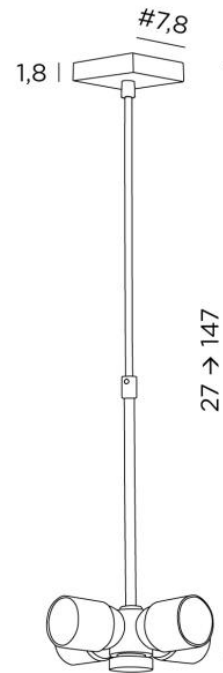

SUSPENSION # TUBES NOURRICE

SUSPENSION # TUBES NOURRICE in geborsteld brons

Om een lampenkap aan het plafond te plaatsen of op te hangen, bieden wij een ruim assortiment plafonddlampen of hanglampen aan

SUSPENSION # TUBES NOURRICE is een hanglamp waarbij de lampenkap door middel van een klemmschroef aan een NOURRICE (vier E27-fittingen) wordt bevestigd. Een set telescopische buizen, verstelbaar bij de installatie, verbindt de NOURRICE met de vierkante plafond-basis
Voor deze hanglamp zijn lampenkappen voorzien. Ze zijn gemaakt met een speciale bevestiging voor plaatsing op de NOURRICE. Bekijk ons assortiment [LAMPENKAPPEN OM TE HANGEN](#)

TOTALE AFMETINGEN

#7,8cm H27→147cm

BASIS

#7,8 x 1,8cm

TECHNISCHE GEGEVENS

Vier E27 fittingen gemonteerd op een *Nourrice*

Een schroef (Ø35mm) om de lampenkap aan de onderkant van de *Nourrice* te bevestigen

Deze hanglamp is in hoogte verstelbaar tijdens de installatie

Op aanvraag : één of beide langere regelbare buizen

Op aanvraag : een andere plafondbasis

Dimbare hanglamp

Een fixatieplaat om de plafondbasis te bevestigen ([PDF plan](#))