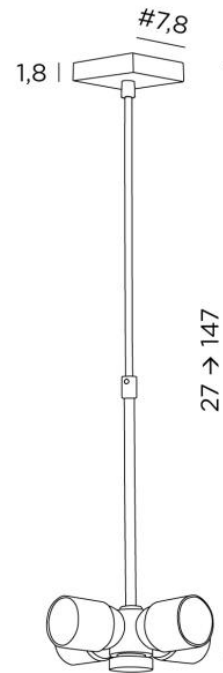

## SUSPENSION # TUBES NOURRICE

SUSPENSION # TUBES NOURRICE in geborsteld brons

Om een lampenkap aan het plafond te plaatsen of op te hangen, bieden wij een ruim assortiment plafonddampen of hanglampen aan

**SUSPENSION # TUBES NOURRICE** is een hanglamp waarbij de lampenkap door middel van een klemmschroef aan een NOURRICE (vier E27-fittingen) wordt bevestigd. Een set telescopische buizen, verstelbaar bij de installatie, verbindt de NOURRICE met de vierkante plafond-basis. Voor deze hanglamp zijn lampenkappen voorzien. Ze zijn gemaakt met een speciale bevestiging voor plaatsing op de NOURRICE. Bekijk ons assortiment [LAMPENKAPPEN OM TE HANGEN](#)

### TOTALE AFMETINGEN

#7,8cm H27→147cm

### BASIS

#7,8 x 1,8cm