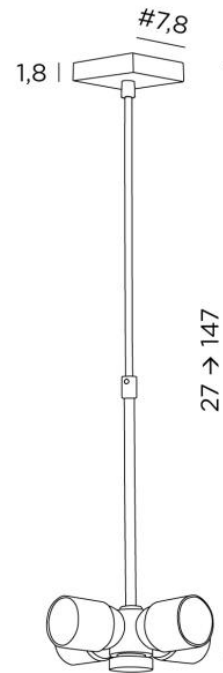

SUSPENSION # TUBES NOURRICE

SUSPENSION # TUBES NOURRICE in geborsteld brons

Om een lampenkap aan het plafond te plaatsen of op te hangen, bieden wij een ruim assortiment plafonddlampen of hanglampen aan

SUSPENSION # TUBES NOURRICE is een hanglamp waarbij de lampenkap door middel van een klemmschroef aan een NOURRICE (vier E27-fittingen) wordt bevestigd. Een set telescopische buizen, verstelbaar bij de installatie, verbindt de NOURRICE met de vierkante plafond-basis. Voor deze hanglamp zijn lampenkappen voorzien. Ze zijn gemaakt met een speciale bevestiging voor plaatsing op de NOURRICE. Bekijk ons assortiment [LAMPENKAPPEN OM TE HANGEN](#)

TOTALE AFMETINGEN

#7,8cm H27→147cm

BASIS

#7,8 x 1,8cm

TECHNISCHE GEGEVENS

Vier E27 fittingen gemonteerd op een *Nourrice*

Een schroef (Ø35mm) om de lampenkap aan de onderkant van de *Nourrice* te bevestigen

Deze hanglamp is in hoogte verstelbaar tijdens de installatie

Op aanvraag : één of beide langere regelbare buizen

Op aanvraag : een andere plafondbasis

Dimbare hanglamp

Een fixatieplaat om de plafondbasis te bevestigen ([PDF plan](#))