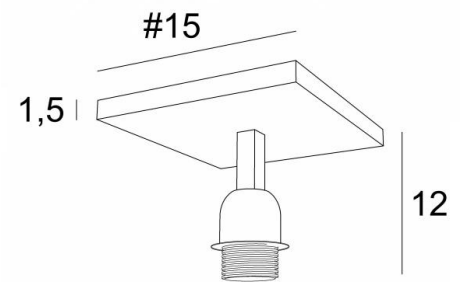

## GOURNA

GOURNA in geborsteld brons zonder lampenkap

**GOURNA** is een plafondlamp ontworpen voor elke kap met een E27 fitting, of deze nu vierkant, rechthoekig, ovaal of rond is

Deze plafondlamp, met een grote vierkante voet, is niet in hoogte verstelbaar, de huls is vast

### TOTALE AFMETINGEN

#15cm H12cm

### BASIS

#15 x 1,5cm

### TECHNISCHE GEGEVENS

Een metalen E27 fitting met ring

Deze hanglamp is niet in hoogte verstelbaar

Dimbare hanglamp

Een fixatieplaat om de plafondbasis te bevestigen ([PDF plan](#))