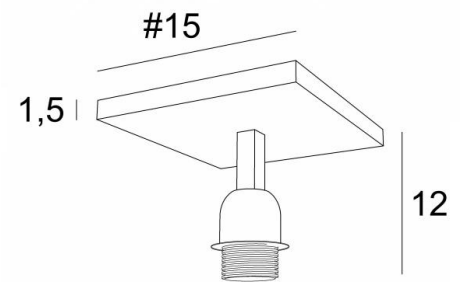

GOURNA

GOURNA in geborsteld brons zonder lampenkap

GOURNA is een plafondlamp ontworpen voor elke kap met een E27 fitting, of deze nu vierkant, rechthoekig, ovaal of rond is

Deze plafondlamp, met een grote vierkante voet, is niet in hoogte verstelbaar, de huls is vast

TOTALE AFMETINGEN

#15cm H12cm

BASIS

#15 x 1,5cm

TECHNISCHE GEGEVENS

Een metalen E27 fitting met ring

Deze hanglamp is niet in hoogte verstelbaar

Dimbare hanglamp