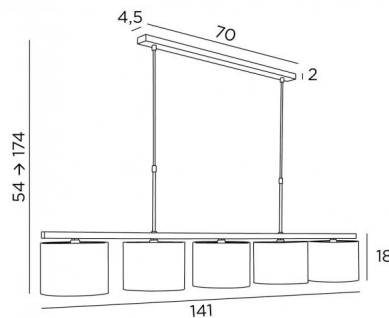

## TEFNOUT 5

TEFNOUT 5 in brushed bronze with lampshades in Coton tomette (fabric from category 1)

Hanglamp met 5 ronde cilindervormige lampenkappen. Hedendaags en sober, past ze perfect boven een rechthoekige tafel, een balie of een werkplaats.

### TOTALE AFMETINGEN

H54→174cm L141 x 20cm

### BASIS

70 x 4,5 x 2cm

### TECHNISCHE GEGEVENS

Vijf metalen E14 fittingen met ring

Lengte van de ophanging : 141 cm

Afstand tussen de fittingen : 30cm

Afstand tussen de buizen : 60cm

In hoogte verstelbare hanglamp tijdens de installatie