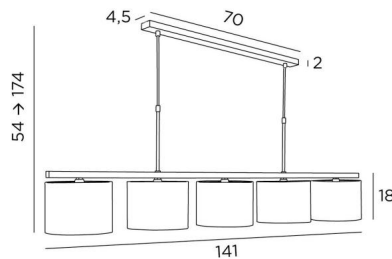

TEFNOUT 5 in geborsteld brons met lampenkappen in Coton Grosseille (stof uit categorie 1)