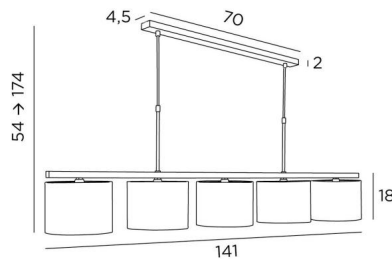

TEFNOUT 5 in geborsteld brons met lampenkappen in Coton Groseille (stof uit categorie 1)