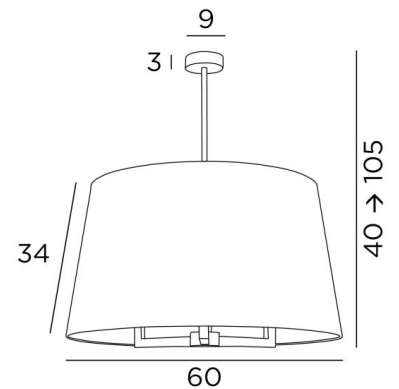

TOURAH 3 LARGE ø60

TOURAH 3 LARGE in geborsteld brons met één 50cm ronde conische lampenkap in Plissé Cousu Main

TOURAH 3 LARGE ø60 is een prachtige en weelderige hanglamp met een 60cm ronde conische lampenkap

De hanglamp is in hoogte verstelbaar, dimbaar en kan worden geplaatst boven een tafel, in een hal, in een woonkamer of in een slaapkamer. Het is verkrijgbaar in verschillende maten en met verschillende gevormde lampenkappen

TOTALE AFMETINGEN

H40→105cm Ø60cm

BASIS

Ø9 x 3cm

TECHNISCHE GEGEVENS

Drie E27 fittingen

In hoogte verstelbare hanglamp tijdens de installatie

Op aanvraag : een langere tube voor deze hanglamp

Ø50 - 60 - 34cm

Code: 4187 + weefsel code

Wij bieden U meer dan 150 stoffen/kleuren voor lampenkappen aan.

LIGHTING COLLECTION