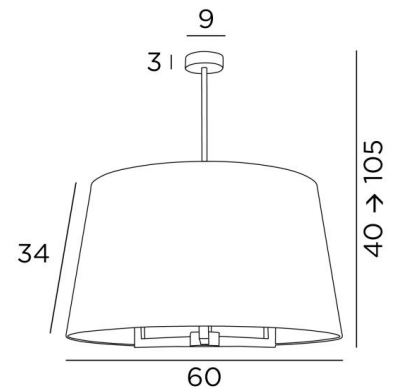

TOURAH 3 LARGE o60

TOURAH 3 LARGE in geborsteld brons met één 50cm ronde conische lampenkap in Plissé Cousu Main

TOURAH 3 LARGE o60 is een prachtige en weelderige hanglamp met een 60cm ronde conische lampenkap

De hanglamp is in hoogte verstelbaar, dimbaar en kan worden geplaatst boven een tafel, in een hal, in een woonkamer of in een slaapkamer. Het is verkrijgbaar in verschillende maten en met verschillende gevormde lampenkappen

TOTALE AFMETINGEN

H40→105cm Ø60cm

BASE : Ø9 x 3cm

TECHNISCHE GEGEVENS

Drie E27 fittingen

In hoogte verstelbare hanglamp tijdens de installatie

Op aanvraag : een langere tube voor deze hanglamp

Dimbare hanglamp

LAMPENKAP : AFMETINGEN & CODE

Ø50 - 60 - 34cm

Code: 4187 + stofcode

Wij bieden U meer dan 180 stoffen/materialen/kleuren voor lampenkappen aan