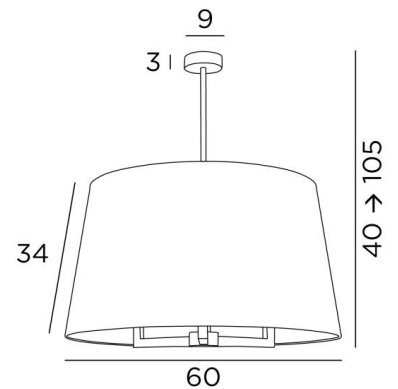

TOURAH 3 LARGE o60

TOURAH 3 LARGE in geborsteld brons met één 50cm ronde conische lampenkap in Plissé Cousu Main

TOURAH 3 LARGE o60 is een prachtige en weelderige hanglamp met een 60cm ronde conische lampenkap

De hanglamp is in hoogte verstelbaar, dimbaar en kan worden geplaatst boven een tafel, in een hal, in een woonkamer of in een slaapkamer. Het is verkrijgbaar in verschillende maten en met verschillende gevormde lampenkappen

TOTALE AFMETINGEN

H40→105cm Ø60cm

BASE : Ø9 x 3cm

TECHNISCHE GEGEVENS

Drie E27 fittingen

In hoogte verstelbare hanglamp tijdens de installatie

Op aanvraag : een langere tube voor deze hanglamp

Dimbare hanglamp

Ø50 - 60 - 34cm

Code: 4187 + stofcode

Wij bieden U meer dan 180 stoffen/materialen/kleuren voor lampenkappen aan