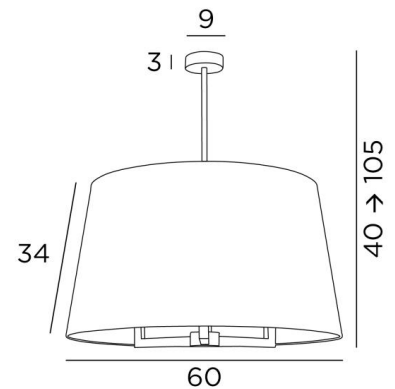

TOURAH 3 LARGE o60

TOURAH 3 LARGE in geborsteld brons met één 50cm ronde conische lampenkap in Plissé Cousu Main

TOURAH 3 LARGE o60 is een prachtige en weelderige hanglamp met een 60cm ronde conische lampenkap

De hanglamp is in hoogte verstelbaar, dimbaar en kan worden geplaatst boven een tafel, in een hal, in een woonkamer of in een slaapkamer. Het is verkrijgbaar in verschillende maten en met verschillende gevormde lampenkappen

TOTALE AFMETINGEN

H40→105cm Ø60cm

BASE : Ø9 x 3cm

TECHNISCHE GEGEVENS

Drie E27 fittingen

In hoogte verstelbare hanglamp tijdens de installatie

Op aanvraag : een langere tube voor deze hanglamp

Dimbare hanglamp

LAMPENKAP : AFMETINGEN & CODE

Ø50 - 60 - 34cm

Code: 4187 + stofcode

Wij bieden U meer dan 180 stoffen/materialen/kleuren voor lampenkappen aan