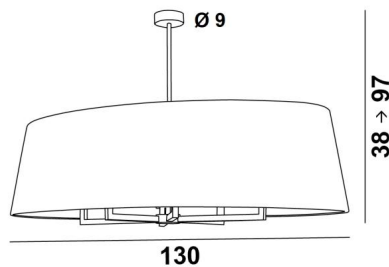

TOURAH 6 OVALE 130

TOURAH 6 OVALE in geborsteld brons met één ovale lampenkap L130cm in Plissé Or (stof uit categorie 4)

TOURAH 6 OVALE 130 is een prachtige en weelderige hanglamp met een 130cm lange ovale conische lampenkap

De hanglamp is in hoogte verstelbaar, dimbaar en kan worden geplaatst boven een tafel, in een hal, in een woonkamer of in een slaapkamer. Het is verkrijgbaar in verschillende maten en met verschillende gevormde lampenkappen

TOTALE AFMETINGEN

H38→97cm L130 x 65cm

BASIS

Ø9 x 3cm

TECHNISCHE GEGEVENS

Zes E27 fittingen

In hoogte verstelbare hanglamp tijdens de installatie

Op aanvraag : een langere tube voor deze hanglamp