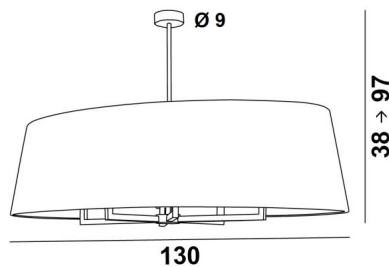

TOURAH 6 OVALE 130

TOURAH 6 OVALE in geborsteld brons met één ovale lampenkap L130cm in Plissé Or (stof uit categorie 4)

TOURAH 6 OVALE 130 is een prachtige en weelderige hanglamp met een 130cm lange ovale conische lampenkap. Imposant in zijn aanwezigheid en prachtig in zijn eigentijds ontwerp, is de **TOURAH** hanglamp een must-have in de **Lighting Collection**. De robuuste armen van een vierkant profiel zorgen voor een modern en tijdloos design

TOURAH is volledig uit messing vervaardigd door vakmensen die alle traditionele en huidige technieken tot in de perfectie combineren. De oordeelkundige keuze van materialen voor de lampenkap (buiten- en binnenkant) zal deze hanglamp met elegantie en goede smaak aankleden. De hanglamp is in hoogte verstelbaar, dimbaar en kan worden geplaatst boven een tafel, in een hal, in een woonkamer of in een slaapkamer

TOTALE AFMETINGEN

H38→97cm L130 x 65cm

BASE : Ø9 x 3cm

TECHNISCHE GEGEVENS

Zes E27 fittingen. Dimbare hanglamp

In hoogte verstelbare hanglamp tijdens de installatie

Op aanvraag : een langere tube voor deze hanglamp