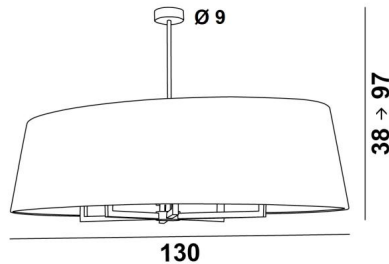

TOURAH 6 OVALE 130

TOURAH 6 OVALE in geborsteld brons met één ovale lampenkap L130cm in Plissé Or (stof uit categorie 4)

TOURAH 6 OVALE 130 is een prachtige en weelderige hanglamp met een 130cm lange ovale conische lampenkap. Imposant in zijn aanwezigheid en prachtig in zijn eigentijds ontwerp, is de **TOURAH** hanglamp een must-have in de **Lighting Collection**. De robuuste armen van een vierkant profiel zorgen voor een modern en tijdloos design

TOURAH is volledig uit messing vervaardigd door vakmensen die alle traditionele en huidige technieken tot in de perfectie combineren. De oordeelkundige keuze van materialen voor de lampenkap (buiten- en binnenkant) zal deze hanglamp met elegantie en goede smaak aankleden. De hanglamp is in hoogte verstelbaar, dimbaar en kan worden geplaatst boven een tafel, in een hal, in een woonkamer of in een slaapkamer

TOTALE AFMETINGEN

H38→97cm L130 x 65cm

BASE : Ø9 x 3cm

TECHNISCHE GEGEVENS

Zes E27 fittingen. Dimbare hanglamp

In hoogte verstelbare hanglamp tijdens de installatie

Op aanvraag : een langere tube voor deze hanglamp