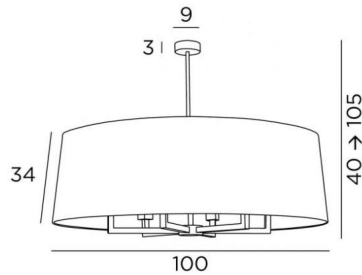

## TOURAH 6 LARGE ø100

TOURAH 6 LARGE in geborsteld brons met lampenkap Ø100cm in Plissé Cousu Main

**TOURAH 6 LARGE ø100** is een prachtige en weelderige hanglamp met een ronde conische lampenkap van 100cm diameter. Imposant in zijn aanwezigheid en prachtig in zijn eigentijds ontwerp, is de **TOURAH** hanglamp een must-have in de **Lighting Collection**. De robuuste armen van een vierkant profiel zorgen voor een modern en tijdloos design

De hanglamp is in hoogte verstelbaar, dimbaar en kan worden geplaatst boven een tafel, in een hal, in een woonkamer of in een slaapkamer. Het is verkrijgbaar in verschillende maten en met verschillende gevormde lampenkappen

### TOTALE AFMETINGEN

H40→105cm Ø100cm

**BASE :** Ø9 x 3cm

### TECHNISCHE GEGEVENS

Zes E27 fittingen

In hoogte verstelbare hanglamp tijdens de installatie

Op aanvraag : een langere tube voor deze hanglamp

Dimbare hanglamp

Een fixatieplaat om de basis aan het plafond te bevestigen ([PDF plan](#))