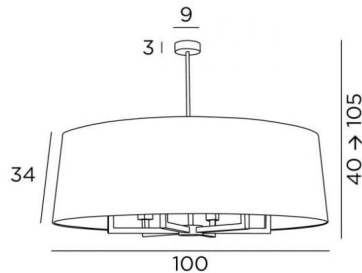

TOURAH 6 LARGE ø100

TOURAH 6 LARGE in geborsteld brons met lampenkap Ø100cm in Plissé Cousu Main

TOURAH 6 LARGE ø100 is een prachtige en weelderige hanglamp met een ronde conische lampenkap van 100cm diameter. Imposant in zijn aanwezigheid en prachtig in zijn eigentijds ontwerp, is de **TOURAH** hanglamp een must-have in de **Lighting Collection**. De robuuste armen van een vierkant profiel zorgen voor een modern en tijdloos design

De hanglamp is in hoogte verstelbaar, dimbaar en kan worden geplaatst boven een tafel, in een hal, in een woonkamer of in een slaapkamer. Het is verkrijgbaar in verschillende maten en met verschillende gevormde lampenkappen

TOTALE AFMETINGEN

H40→105cm Ø100cm

BASE : Ø9 x 3cm

TECHNISCHE GEGEVENS

Zes E27 fittingen

In hoogte verstelbare hanglamp tijdens de installatie

Op aanvraag : een langere tube voor deze hanglamp

Dimbare hanglamp

LAMPENKAP : AFMETINGEN & CODE

Ø90 - 100 - 34cm

Code: 4190 + weefsel code

Wij bieden U meer dan 150 stoffen/kleuren voor lampenkappen aan.

LIGHTING COLLECTION