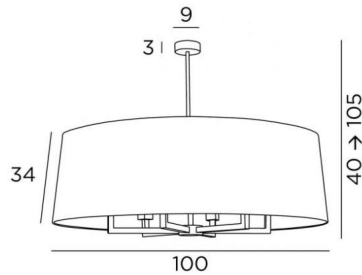

TOURAH 6 LARGE ø100

TOURAH 6 LARGE in geborsteld brons met lampenkap Ø100cm in Plissé Cousu Main

TOURAH 6 LARGE ø100 is een prachtige en weelderige hanglamp met een ronde conische lampenkap van 100cm diameter. Imposant in zijn aanwezigheid en prachtig in zijn eigentijds ontwerp, is de **TOURAH** hanglamp een must-have in de **Lighting Collection**. De robuuste armen van een vierkant profiel zorgen voor een modern en tijdloos design

De hanglamp is in hoogte verstelbaar, dimbaar en kan worden geplaatst boven een tafel, in een hal, in een woonkamer of in een slaapkamer. Het is verkrijgbaar in verschillende maten en met verschillende gevormde lampenkappen

TOTALE AFMETINGEN

H40→105cm Ø100cm

BASE : Ø9 x 3cm

TECHNISCHE GEGEVENS

Zes E27 fittingen

In hoogte verstelbare hanglamp tijdens de installatie

Op aanvraag : een langere tube voor deze hanglamp

Dimbare hanglamp