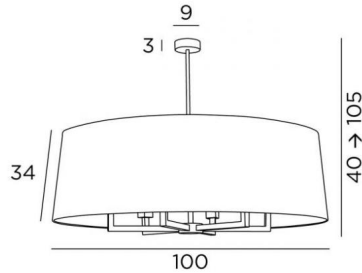

TOURAH 6 LARGE ø100

TOURAH 6 LARGE in geborsteld brons met lampenkap Ø100cm in Plissé Cousu Main

TOURAH 6 LARGE ø100 is een prachtige en weelderige hanglamp met een ronde conische lampenkap van 100cm diameter

De hanglamp is in hoogte verstelbaar, dimbaar en kan worden geplaatst boven een tafel, in een hal, in een woonkamer of in een slaapkamer. Het is verkrijgbaar in verschillende maten en met verschillende gevormde lampenkappen

TOTALE AFMETINGEN

H40→105cm Ø100cm

BASE : Ø9 x 3cm

TECHNISCHE GEGEVENS

Zes E27 fittingen

In hoogte verstelbare hanglamp tijdens de installatie

Op aanvraag : een langere tube voor deze hanglamp

Dimbare hanglamp