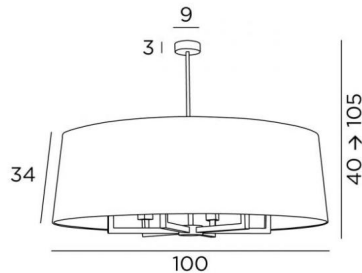

## TOURAH 6 LARGE ø100

TOURAH 6 LARGE in geborsteld brons met lampenkap Ø100cm in Plissé Cousu Main

**TOURAH 6 LARGE ø100** is een prachtige en weelderige hanglamp met een ronde conische lampenkap van 100cm diameter. Imposant in zijn aanwezigheid en prachtig in zijn eigentijds ontwerp, is de **TOURAH** hanglamp een must-have in de **Lighting Collection**. De robuuste armen van een vierkant profiel zorgen voor een modern en tijdloos design

De hanglamp is in hoogte verstelbaar, dimbaar en kan worden geplaatst boven een tafel, in een hal, in een woonkamer of in een slaapkamer. Het is verkrijgbaar in verschillende maten en met verschillende gevormde lampenkappen

### TOTALE AFMETINGEN

H40→105cm Ø100cm

**BASE :** Ø9 x 3cm

### TECHNISCHE GEGEVENS

Zes E27 fittingen

In hoogte verstelbare hanglamp tijdens de installatie

Op aanvraag : een langere tube voor deze hanglamp

Dimbare hanglamp

Een fixatieplaat om de basis aan het plafond te bevestigen ([PDF plan](#))