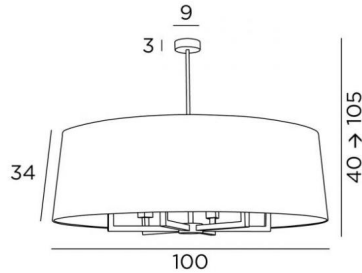

## TOURAH 6 LARGE ø100

TOURAH 6 LARGE in geborsteld brons met lampenkap Ø100cm in Plissé Cousu Main

**TOURAH 6 LARGE ø100** is een prachtige en weelderige hanglamp met een ronde conische lampenkap van 100cm diameter. Imposant in zijn aanwezigheid en prachtig in zijn eigentijds ontwerp, is de **TOURAH** hanglamp een must-have in de **Lighting Collection**. De robuuste armen van een vierkant profiel zorgen voor een modern en tijdloos design

De hanglamp is in hoogte verstelbaar, dimbaar en kan worden geplaatst boven een tafel, in een hal, in een woonkamer of in een slaapkamer. Het is verkrijgbaar in verschillende maten en met verschillende gevormde lampenkappen

### TOTALE AFMETINGEN

H40→105cm Ø100cm

**BASE :** Ø9 x 3cm

### TECHNISCHE GEGEVENS

Zes E27 fittingen

In hoogte verstelbare hanglamp tijdens de installatie

Op aanvraag : een langere tube voor deze hanglamp

Dimbare hanglamp

Een fixatieplaat om de basis aan het plafond te bevestigen ([PDF plan](#))