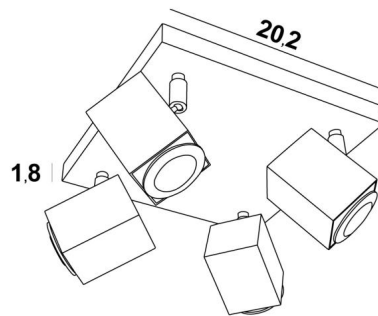

MAJORIS SQUARE

MAJORIS SQUARE in gestructureerd wit. Metaal afwerking code: 01

MAJORIS SQUARE is een plafondlamp met vier spots op een vierkante basis. Deze plafondlamp is discreet, gemakkelijk te installeren en een must om meer licht in uw huis te brengen. Om de efficiëntie te verhogen zijn er GU10 gloeilampen op de markt met een zeer hoog vermogen en dimbaar. De originaliteit van de **MAJORIS** spot is zijn vierkante vorm die hem een zeer eigentijdse uitstraling geeft, een zeer modern ontwerp. Deze prachtige spot wordt aangeboden in een prachtige reeks van vijf modellen, met één tot vijf spots, verdeeld over vierkante of rechthoekige basissen. Traditioneel handgemaakt door deskundige vakmensen in messingwerk, wordt deze armatuur aangeboden in vele afwerkingen, die allemaal opmerkelijk zijn.

TOTALE AFMETINGEN

#20,2cm H10,5→12,5cm

BASE : #20,2 x 1,8cm

TECHNISCHE GEGEVENS

Vier spots gemonteerd op 360° knieschijven

Afmetingen van de spot : #5cm L6,9cm

Vier GU10 fittingen

Geen driver, deze plafondlamp werkt rechtstreeks op 230V