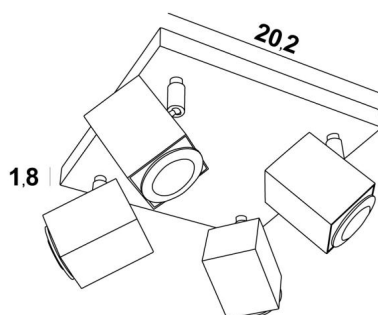

MAJORIS SQUARE

MAJORIS SQUARE in gestructureerd wit. Metaal afwerking code: 01

MAJORIS SQUARE is een plafondlamp met vier spots op een vierkante basis. Deze plafondlamp is discreet, gemakkelijk te installeren en een must om meer licht in uw huis te brengen. Om de efficiëntie te verhogen zijn er GU10 gloeilampen op de markt met een zeer hoog vermogen en dimbaar.

De originaliteit van de **MAJORIS** spot is zijn vierkante vorm die hem een zeer eigentijdse uitstraling geeft, een zeer modern ontwerp. Deze prachtige spot wordt aangeboden in een prachtige reeks van vijf modellen, met één tot vijf spots, verdeeld over vierkante of rechthoekige basissen.

Traditioneel handgemaakt door deskundige vakmensen in messingwerk, wordt deze armatuur aangeboden in vele afwerkingen, die allemaal opmerkelijk zijn.

TOTALE AFMETINGEN

#20,2cm H10,5→12,5cm

BASE : #20,2 x 1,8cm

TECHNISCHE GEGEVENS

Vier spots gemonteerd op 360° knieschijven

Afmetingen van de spot : #5cm L6,9cm

Vier GU10 fittingen

Geen driver, deze plafondlamp werkt rechtstreeks op 230V

Dimbare plafondlamp

Een fixatieplaat om de basis aan het plafond te bevestigen ([PDF plan](#))