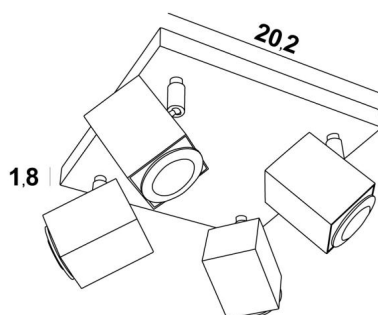

## MAJORIS SQUARE

MAJORIS SQUARE in gestructureerd wit. Metaal afwerking code: 01

**MAJORIS SQUARE** is een plafondlamp met vier spots op een vierkante basis. Deze plafondlamp is discreet, gemakkelijk te installeren en een must om meer licht in uw huis te brengen. Om de efficiëntie te verhogen zijn er GU10 gloeilampen op de markt met een zeer hoog vermogen en dimbaar.

### TOTALE AFMETINGEN

#20,2cm H10,5→12,5cm

**BASE :** #20,2 x 1,8cm

### TECHNISCHE GEGEVENS

Vier spots gemonteerd op 360° knieschijven

Afmetingen van de spot : #5cm L6,9cm

Vier GU10 fittingen

Geen driver, deze plafondlamp werkt rechtstreeks op 230V

Dimbare plafondlamp

Een fixatieplaat om de basis aan het plafond te bevestigen ([PDF plan](#))