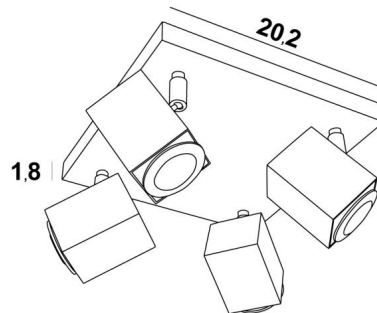

MAJORIS SQUARE

MAJORIS SQUARE is een plafondlamp met vier spots op een vierkante basis. Deze plafondlamp is discreet, gemakkelijk te installeren en een must om meer licht in uw huis te brengen. Om de efficiëntie te verhogen zijn er GU10 gloeilampen op de markt met een zeer hoog vermogen en dimbaar.

De originaliteit van de **MAJORIS** spot is zijn vierkante vorm die hem een zeer eigentijdse uitstraling geeft, een zeer modern ontwerp. Deze prachtige spot wordt aangeboden in een prachtige reeks van vijf modellen, met één tot vijf spots, verdeeld over vierkante of rechthoekige basissen. Traditioneel handgemaakt door deskundige vakmensen in messingwerk, wordt deze armatuur aangeboden in vele afwerkingen, die allemaal opmerkelijk zijn.

TOTALE AFMETINGEN

#20,2cm H10,5→12,5cm

BASE : #20,2 x 1,8cm

TECHNISCHE GEGEVENS

Vier spots gemonteerd op 360° knieschijven

Afmetingen van de spot : #5cm L6,9cm

Vier GU10 fittingen

Geen driver, deze plafondlamp werkt rechtstreeks op 230V

Dimbare plafondlamp

Een fixatieplaat om de basis aan het plafond te bevestigen ([PDF plan](#))

BESCHIKBARE METALEN AFWERKINGEN EN CODES

01 - Gestructureerd wit - 5156 001

29 - Geborsteld brons - 5156 029

32 - Gesatineerd chroom - 5156 032