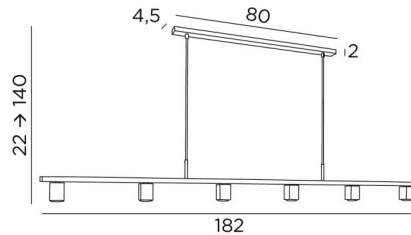

GEMINI 6

GEMINI 6 in gesatineerd nikkel

GEMINI 6 is een hanglamp met zes vaste, naar beneden gerichte spots

De verdeling van de spots over de ophanging zorgt voor een gelijkmatige verlichting van het oppervlak van het bureau, het werkblad of de tafel

Deze armatuur werkt zonder transformator en is dimbaar door een externe dimmer

De hoogte van deze lamp is verstelbaar en wij bieden drie verschillende lengtes aan

TOTALE AFMETINGEN

H22cm→140cm L182 x 5cm

BASE : 80 x 4,5 x 2cm

TECHNISCHE GEGEVENS

Zes GU10 fittingen

Lengte van de ophanging : 182 cm

Afstand tussen de spots : 34cm

Afmetingen van de spot : #5cm H6,9cm

Afstand tussen de buizen : 68cm

In hoogte verstelbare hanglamp tijdens de installatie