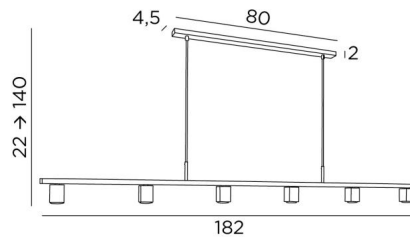

## GEMINI 6

GEMINI 6 in gesatineerd nikkel

**GEMINI 6** is een hanglamp met zes vaste, naar beneden gerichte spots

De verdeling van de spots over de ophanging zorgt voor een gelijkmatige verlichting van het oppervlak van het bureau, het werkblad of de tafel

### TOTALE AFMETINGEN

H22cm→140cm L182 x 5cm

**BASE :** 80 x 4,5 x 2cm

### TECHNISCHE GEGEVENS

Zes GU10 fittingen

Lengte van de ophanging : 182 cm

Afstand tussen de spots : 34cm

Afmetingen van de spot : #5cm H6,9cm

Afstand tussen de buizen : 68cm

In hoogte verstelbare hanglamp tijdens de installatie