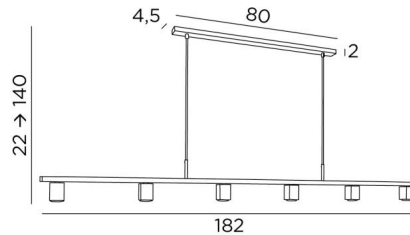

## GEMINI 6

GEMINI 6 in gesatineerd nikkel

**GEMINI 6** is een hanglamp met zes vaste, naar beneden gerichte spots

De verdeling van de spots over de ophanging zorgt voor een gelijkmatige verlichting van het oppervlak van het bureau, het werkblad of de tafel

### TOTALE AFMETINGEN

H22cm→140cm L182 x 5cm

### BASIS

80 x 4,5 x 2cm

### TECHNISCHE GEGEVENS

Zes GU10 fittingen

Lengte van de ophanging : 182 cm

Afstand tussen de spots : 34cm

Afmetingen van de spot : #5cm H6,9cm

Afstand tussen de buizen : 68cm

In hoogte verstelbare hanglamp tijdens de installatie