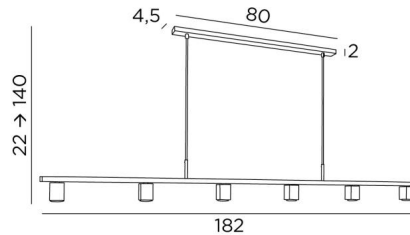

GEMINI 6

GEMINI 6 in gesatineerd nikkel

GEMINI 6 is een hanglamp met zes vaste, naar beneden gerichte spots

De verdeling van de spots over de ophanging zorgt voor een gelijkmatige verlichting van het oppervlak van het bureau, het werkblad of de tafel

Deze armatuur werkt zonder transformator en is dimbaar door een externe dimmer

De hoogte van deze lamp is verstelbaar en wij bieden drie verschillende lengtes aan

TOTALE AFMETINGEN

H22cm→140cm L182 x 5cm

BASE : 80 x 4,5 x 2cm

TECHNISCHE GEGEVENS

Zes GU10 fittingen

Lengte van de ophanging : 182 cm

Afstand tussen de spots : 34cm

Afmetingen van de spot : #5cm H6,9cm

Afstand tussen de buizen : 68cm

In hoogte verstelbare hanglamp tijdens de installatie