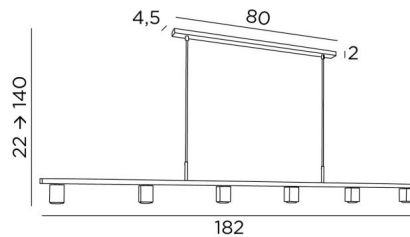

GEMINI 6

GEMINI 6 in gesatineerd nikkel

GEMINI 6 is een hanglamp met zes vaste, naar beneden gerichte spots

De verdeling van de spots over de ophanging zorgt voor een gelijkmatige verlichting van het oppervlak van het bureau, het werkblad of de tafel

Deze armatuur werkt zonder transformator en is dimbaar door een externe dimmer

De hoogte van deze lamp is verstelbaar en wij bieden drie verschillende lengtes aan

TOTALE AFMETINGEN

H22cm→140cm L182 x 5cm

BASE : 80 x 4,5 x 2cm

TECHNISCHE GEGEVENS

Zes GU10 fittingen

Lengte van de ophanging : 182 cm

Afstand tussen de spots : 34cm

Afmetingen van de spot : #5cm H6,9cm

Afstand tussen de buizen : 68cm

In hoogte verstelbare hanglamp tijdens de installatie