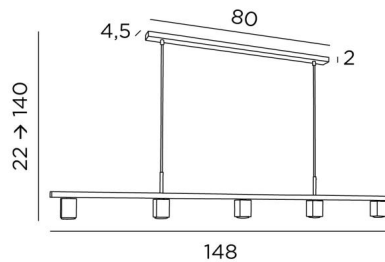

## GEMINI 5

GEMINI 5 in geborsteld brons

**GEMINI 5** is een hanglamp met vijf vaste, naar beneden gerichte spots

De verdeling van de spots over de ophanging zorgt voor een gelijkmatige verlichting van het oppervlak van het bureau, het werkblad of de tafel. Deze armatuur is volledig uit messing vervaardigd door vakmensen die traditionele en moderne technieken perfect combineren. Dit hoogwaardige product is verrijkt met opmerkelijke afwerkingen

De spots zijn uitgerust met GU10 lampen en ze zijn allemaal verborgen in de spots

Deze armatuur werkt zonder transformator en is dimbaar door een externe dimmer

De hoogte van deze lamp is verstelbaar en wij bieden drie verschillende lengtes aan

### TOTALE AFMETINGEN

H22cm→140cm L148 x 5cm

**BASE** : 80 x 4,5 x 2cm

### TECHNISCHE GEGEVENS

Vijf GU10 fittingen. Dimbare hanglamp

Afmetingen van de spot : #5cm H6,9cm

Lengte van de ophanging : 148 cm

Afstand tussen de spots : 34cm. Afstand tussen de buizen : 68cm

In hoogte verstelbare hanglamp tijdens de installatie