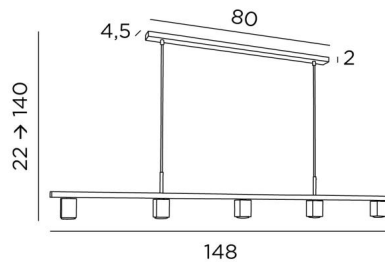

GEMINI 5

GEMINI 5 in geborsteld brons

GEMINI 5 is een hanglamp met vijf vaste, naar beneden gerichte spots

De verdeling van de spots over de ophanging zorgt voor een gelijkmatige verlichting van het oppervlak van het bureau, het werkblad of de tafel

Deze armatuur werkt zonder transformator en is dimbaar door een externe dimmer

De hoogte van deze lamp is verstelbaar en wij bieden drie verschillende lengtes aan

TOTALE AFMETINGEN

H22cm→140cm L148 x 5cm

BASIS

80 x 4,5 x 2cm

TECHNISCHE GEGEVENS

Vijf GU10 fittingen

Lengte van de ophanging : 148 cm

Afstand tussen de spots : 34cm

Afmetingen van de spot : #5cm H6,9cm

Afstand tussen de buizen : 68cm