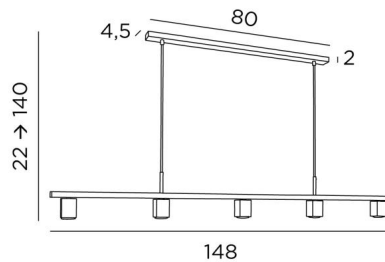

GEMINI 5

GEMINI 5 in geborsteld brons

GEMINI 5 is een hanglamp met vijf vaste, naar beneden gerichte spots

De verdeling van de spots over de ophanging zorgt voor een gelijkmatige verlichting van het oppervlak van het bureau, het werkblad of de tafel. Deze armatuur is volledig uit messing vervaardigd door vakmensen die traditionele en moderne technieken perfect combineren. Dit hoogwaardige product is verrijkt met opmerkelijke afwerkingen

De spots zijn uitgerust met GU10 lampen en ze zijn allemaal verborgen in de spots

Deze armatuur werkt zonder transformator en is dimbaar door een externe dimmer

De hoogte van deze lamp is verstelbaar en wij bieden drie verschillende lengtes aan

TOTALE AFMETINGEN

H22cm→140cm L148 x 5cm

BASE : 80 x 4,5 x 2cm

TECHNISCHE GEGEVENS

Vijf GU10 fittingen. Dimbare hanglamp

Afmetingen van de spot : #5cm H6,9cm

Lengte van de ophanging : 148 cm

Afstand tussen de spots : 34cm. Afstand tussen de buizen : 68cm