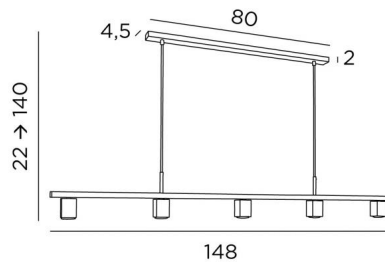

GEMINI 5

GEMINI 5 in geborsteld brons

GEMINI 5 is een hanglamp met vijf vaste, naar beneden gerichte spots

De verdeling van de spots over de ophanging zorgt voor een gelijkmatige verlichting van het oppervlak van het bureau, het werkblad of de tafel

Deze armatuur werkt zonder transformator en is dimbaar door een externe dimmer

De hoogte van deze lamp is verstelbaar en wij bieden drie verschillende lengtes aan

TOTALE AFMETINGEN

H22cm→140cm L148 x 5cm

BASIS

80 x 4,5 x 2cm

TECHNISCHE GEGEVENS

Vijf GU10 fittingen

Lengte van de ophanging : 148 cm

Afstand tussen de spots : 34cm

Afmetingen van de spot : #5cm H6,9cm

Afstand tussen de buizen : 68cm