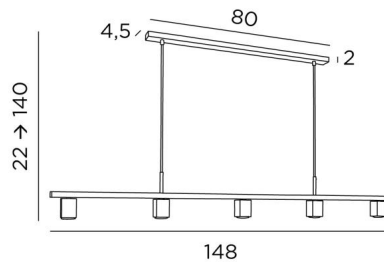

GEMINI 5

GEMINI 5 in geborsteld brons

GEMINI 5 is een hanglamp met vijf vaste, naar beneden gerichte spots

De verdeling van de spots over de ophanging zorgt voor een gelijkmatige verlichting van het oppervlak van het bureau, het werkblad of de tafel. Deze armatuur is volledig uit messing vervaardigd door vakmensen die traditionele en moderne technieken perfect combineren. Dit hoogwaardige product is verrijkt met opmerkelijke afwerkingen

De spots zijn uitgerust met GU10 lampen en ze zijn allemaal verborgen in de spots

Deze armatuur werkt zonder transformator en is dimbaar door een externe dimmer

De hoogte van deze lamp is verstelbaar en wij bieden drie verschillende lengtes aan

TOTALE AFMETINGEN

H22cm→140cm L148 x 5cm

BASE : 80 x 4,5 x 2cm

TECHNISCHE GEGEVENS

Vijf GU10 fittingen. Dimbare hanglamp

Afmetingen van de spot : #5cm H6,9cm

Lengte van de ophanging : 148 cm

Afstand tussen de spots : 34cm. Afstand tussen de buizen : 68cm