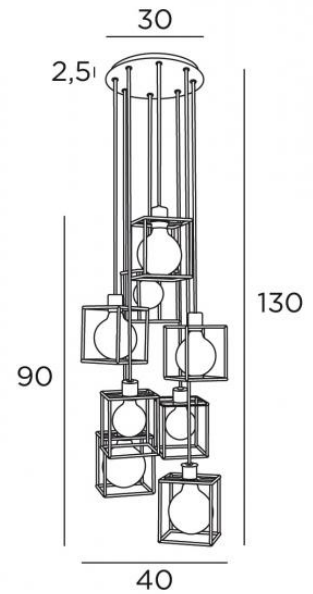

KERMA 8 o30

KERMA 8 o30 in geborsteld brons met structuren in zwarte epoxy afwerking

Hanglamp voor acht decoratieve gloeilampen en vierkante structuren. Wordt boven een ronde tafel gehangen

TOTALE AFMETINGEN

H130cm Ø40cm

BASIS

Plaat : Ø30cm

Doos : Ø27 x 2,5cm

TECHNISCHE GEGEVENS

Acht E27 fittingen met ring

De onderkant van deze hanglamp komt op 145cm van de grond voor een plafond van 275cm. Op aanvraag passen wij de kabels aan voor een andere plafondhoogte. **BESTELBON** in te vullen

LED-lamp Gold Ø95mm LED dim code 6833 000 (optie)

LED-lamp Gold Ø125mm LED dim code 6834 000 (optie)

Dimbare hanglamp

Een fixatieplaat om de basis aan het plafond te bevestigen ([PDF plan](#))

BESCHIKBARE METALEN AFWERKINGEN EN CODES

25 - Gesatineerd messing - 4908 025

29 - Geborsteld brons - 4908 029

METALEN STRUCTUREN EN CODES

KERMA STRUCTURE : #15 - 15 - 17cm (x8)

Code : 4999 002 (black)

Code : 4999 025 (gold)

LIGHTING COLLECTION