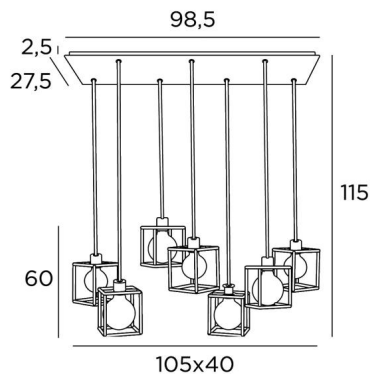

KERMA 7

KERMA 7 # in gestructureerd zwart met structuren in zwarte epoxy afwerking

De combinatie van zeven gloeilampen van verschillende diameter met kleine zwarte structuren heeft geleid tot een armatuur vol beweging, onevenwichtigheid en georganiseerde wanorde. Dit is de originaliteit van de suspensie **KERMA** en de reden van het succes

KERMA 7 # is een hanglamp die gemakkelijk in een hal of boven een tafel geplaatst kan worden

TOTALE AFMETINGEN

H115cm - L105 x 40cm

BASE : Plate 98,5 x 27,5cm - Frame 95,5 x 24,5 x 2,5cm

TECHNISCHE GEGEVENS

Zeven E27 fittingen met ring. Dimbare hanglamp

De onderkant van deze hanglamp komt op 160cm van de grond voor een plafond van 275cm. Op aanvraag passen wij de kabels aan voor een andere plafondhoogte. **BESTELBON** in te vullen

LED-lamp Gold Ø125mm dimbaar code 6834 000 (optie)

Een frame dat aan het plafond wordt bevestigd voordat de plaat er tegen komt, zie **MONTAGE-INSTRUCTIES**

BESCHIKBARE METALEN AFWERKINGEN EN CODES

02 - Gestructureerd zwart - 4937 002