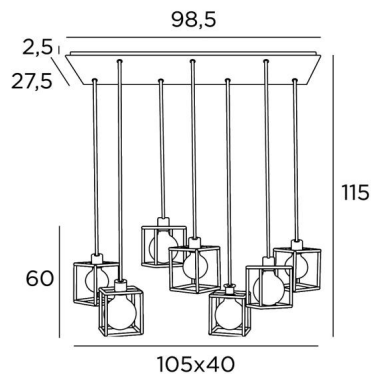

KERMA 7

KERMA 7 # in gestructureerd zwart met structuren in zwarte epoxy afwerking

De combinatie van zeven gloeilampen met kleine zwarte structuren heeft geleid tot een armatuur vol beweging, onevenwichtigheid en georganiseerde wanorde. Dit is de originaliteit van de suspensie **KERMA** en de reden van het succes

KERMA 7 # is een hanglamp die gemakkelijk in een hal of boven een tafel geplaatst kan worden

TOTALE AFMETINGEN

H115cm - L105 x 40cm

BASE : Plate 98,5 x 27,5cm - Frame 95,5 x 24,5 x 2,5cm

TECHNISCHE GEGEVENS

Zeven E27 fittingen met ring. Dimbare hanglamp

De onderkant van deze hanglamp komt op 160cm van de grond voor een plafond van 275cm. Op aanvraag passen wij de kabels aan voor een andere plafondhoogte. **BESTELBON** in te vullen

LED-lamp Gold Ø125mm dimbaar code 6834 000 (optie)

Een frame dat aan het plafond wordt bevestigd voordat de plaat er tegen komt, zie **MONTAGE-INSTRUCTIES**

BESCHIKBARE METALEN AFWERKINGEN EN CODES

02 - Gestructureerd zwart - 4937 002