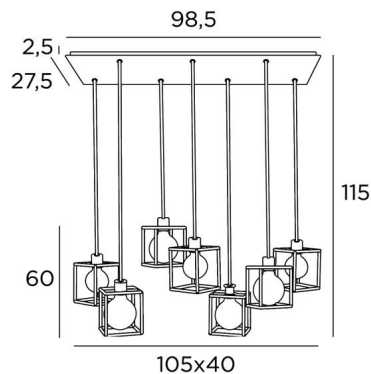

KERMA 7

KERMA 7 # in gestructureerd zwart met structuren in zwarte epoxy afwerking

De combinatie van zeven gloeilampen van verschillende diameter met kleine zwarte structuren heeft geleid tot een armatuur vol beweging, onevenwichtigheid en georganiseerde wanorde. Dit is de originaliteit van de suspensie **KERMA** en de reden van het succes

KERMA 7 # is een hanglamp die gemakkelijk in een hal of boven een tafel geplaatst kan worden

TOTALE AFMETINGEN

H115cm - L105 x 40cm

BASE : Plate 98,5 x 27,5cm - Frame 95,5 x 24,5 x 2,5cm

TECHNISCHE GEGEVENS

Zeven E27 fittingen met ring. Dimbare hanglamp

De onderkant van deze hanglamp komt op 160cm van de grond voor een plafond van 275cm. Op aanvraag passen wij de kabels aan voor een andere plafondhoogte. **BESTELBON** in te vullen

LED-lamp Gold Ø125mm dimbaar code 6834 000 (optie)

Een frame dat aan het plafond wordt bevestigd voordat de plaat er tegen komt, zie **MONTAGE-INSTRUCTIES**

BESCHIKBARE METALEN AFWERKINGEN EN CODES

02 - Gestructureerd zwart - 4937 002