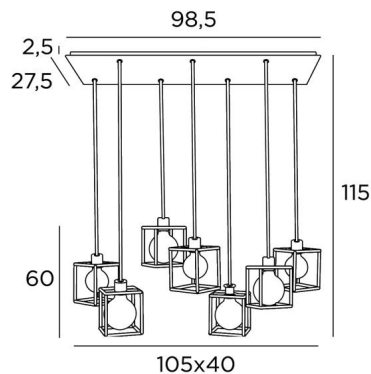

## KERMA 7 #

KERMA 7 # in gestructureerd zwart met structuren in zwarte epoxy afwerking

De combinatie van zeven gloeilampen van verschillende diameter met kleine zwarte structuren heeft geleid tot een armatuur vol beweging, onevenwichtigheid en georganiseerde wanorde. Dit is de originaliteit van de suspensie **KERMA** en de reden van het succes

### TOTALE AFMETINGEN

H115cm - L105 x 40cm

**BASE** : Plate 98,5 x 27,5cm - Frame 95,5 x 24,5 x 2,5cm

### TECHNISCHE GEGEVENS

Zeven E27 fittingen met ring. Dimbare hanglamp

De onderkant van deze hanglamp komt op 160cm van de grond voor een plafond van 275cm. Op aanvraag passen wij de kabels aan voor een andere plafondhoogte. **BESTELBON** in te vullen

### METALEN STRUCTUREN EN CODES

KERMA STRUCTURE : #15 - 15 - 17cm (x7)

Code : 4999 002 (black)

Code : 4999 025 (gold)