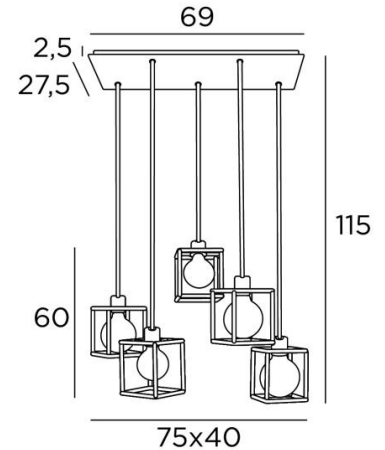

KERMA 5

KERMA 5 # in geborsteld brons met structuren in zwarte epoxy afwerking

De combinatie van vijf gloeilampen van verschillende diameter met kleine zwarte structuren heeft geleid tot een armatuur vol beweging, onevenwichtigheid en georganiseerde wanorde. Dit is de originaliteit van de suspensie **KERMA** en de reden van het succes

KERMA 5 # is een hanglamp die gemakkelijk in een hal of boven een tafel geplaatst kan worden

TOTALE AFMETINGEN

H115cm - L75 x 40cm

BASE : Plate 69 x 27,5cm - Frame 66 x 24,5 x 2,5cm

TECHNISCHE GEGEVENS

Vijf E27 fittingen met ring. Dimbare hanglamp

LED-lamp Gold Ø125mm dimbaar code 6834 000 (optie)

De onderkant van deze hanglamp komt op 160cm van de grond voor een plafond van 275cm. Op aanvraag passen wij de kabels aan voor een andere plafondhoogte. **BESTELBON** in te vullen

METALEN STRUCTUREN EN CODES

KERMA STRUCTURE : #15 - 15 - 17cm (x5)

Code : 4999 002 (black)

Code : 4999 025 (gold)