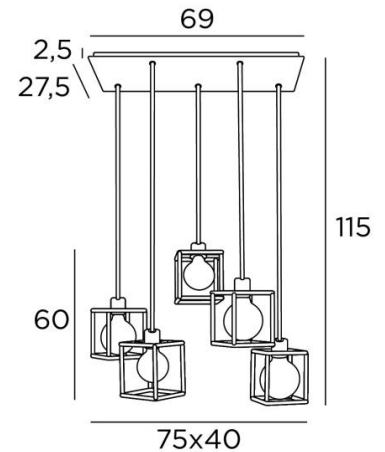

KERMA 5

KERMA 5 # in geborsteld brons met structuren in zwarte epoxy afwerking

De combinatie van vijf gloeilampen van verschillende diameter met kleine zwarte structuren heeft geleid tot een armatuur vol beweging, onevenwichtigheid en georganiseerde wanorde. Dit is de originaliteit van de suspensie **KERMA** en de reden van het succes

KERMA 5 # is een hanglamp die gemakkelijk in een hal of boven een tafel geplaatst kan worden

TOTALE AFMETINGEN

H115cm - L75 x 40cm

BASE : Plate 69 x 27,5cm - Frame 66 x 24,5 x 2,5cm

TECHNISCHE GEGEVENS

Vijf E27 fittingen met ring. Dimbare hanglamp

LED-lamp Gold Ø125mm dimbaar code 6834 000 (optie)

De onderkant van deze hanglamp komt op 160cm van de grond voor een plafond van 275cm. Op aanvraag passen wij de kabels aan voor een andere plafondhoogte. **BESTELBON** in te vullen

29 - Geborsteld brons - 4935 029

METALEN STRUCTUREN EN CODES

KERMA STRUCTURE : #15 - 15 - 17cm (x5)

Code : 4999 002 (black)

Code : 4999 025 (gold)