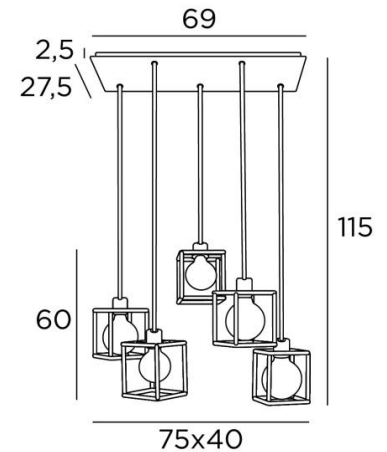

## KERMA 5 #

KERMA 5 # in geborsteld brons met structuren in zwarte epoxy afwerking

De combinatie van vijf gloeilampen van verschillende diameter met kleine zwarte structuren heeft geleid tot een armatuur vol beweging, onevenwichtigheid en georganiseerde wanorde. Dit is de originaliteit van de suspensie **KERMA** en de reden van het succes

**KERMA 5 #** is een hanglamp die gemakkelijk in een hal of boven een tafel geplaatst kan worden

### TOTALE AFMETINGEN

H115cm - L75 x 40cm

**BASE :** Plate 69 x 27,5cm - Frame 66 x 24,5 x 2,5cm

### TECHNISCHE GEGEVENS

Vijf E27 fittingen met ring. Dimbare hanglamp

**LED-lamp Gold Ø125mm** dimbaar code 6834 000 (optie)

De onderkant van deze hanglamp komt op 160cm van de grond voor een plafond van 275cm. Op aanvraag passen wij de kabels aan voor een andere plafondhoogte. **BESTELBON** in te vullen