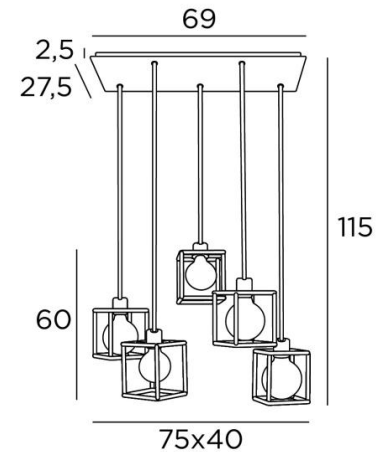

KERMA 5

KERMA 5 # in geborsteld brons met structuren in zwarte epoxy afwerking

De combinatie van vijf gloeilampen van verschillende diameter met kleine zwarte structuren heeft geleid tot een armatuur vol beweging, onevenwichtigheid en georganiseerde wanorde. Dit is de originaliteit van de suspensie **KERMA** en de reden van het succes

KERMA 5 # is een hanglamp die gemakkelijk in een hal of boven een tafel geplaatst kan worden

TOTALE AFMETINGEN

H115cm - L75 x 40cm

BASE : Plate 69 x 27,5cm - Frame 66 x 24,5 x 2,5cm

TECHNISCHE GEGEVENS

Vijf E27 fittingen met ring. Dimbare hanglamp

LED-lamp Gold Ø125mm dimbaar code 6834 000 (optie)

De onderkant van deze hanglamp komt op 160cm van de grond voor een plafond van 275cm. Op aanvraag passen wij de kabels aan voor een andere plafondhoogte. **BESTELBON** in te vullen

29 - Geborsteld brons - 4935 029

METALEN STRUCTUREN EN CODES

KERMA STRUCTURE : #15 - 15 - 17cm (x5)

Code : 4999 002 (black)

Code : 4999 025 (gold)