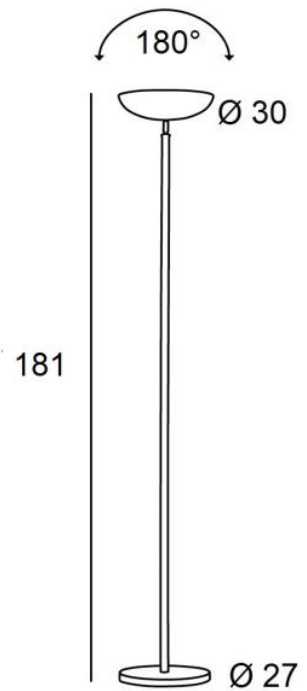

VIRGINIE

VIRGINIE in geborsteld brons

**VIRGINIE** is een staanlamp met indirecte verlichting en een oriënteerbare koepel

Deze staanlamp van hoge kwaliteit, volledig vervaardigd uit messing, wordt verrijkt door vijf opmerkelijke afwerkingen

#### TOTALE AFMETINGEN

H181cm

**BASE :** Ø27 x 2,5cm

#### TECHNISCHE GEGEVENS

R7s fittingen

Staanlamp geleverd met een dimbare LED lamp (R7s):

verbruik 15W lichtsterkte 2000lm kleurtemperatuur 2700°K

Dimbare staanlamp

De koepel kan 180° gedraaid worden

Afmetingen van de koepel: Ø30cm H7,5cm