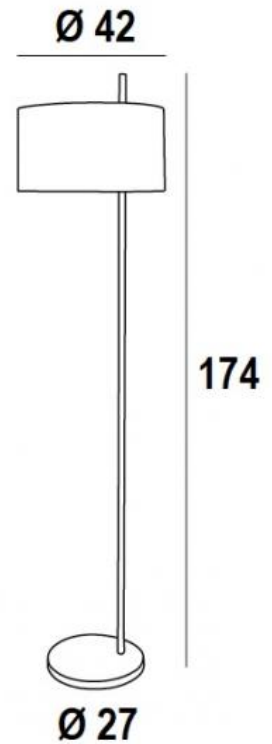

## MENDES FLOOR

MENDES FLOOR in geborsteld brons met lampenkap in Trento ficelle (stof uit categorie 3)

Staanlamp met ronde cilindervormige lampenkap. Sober design en zeer decoratief. Is ook verkrijgbaar als tafellamp, zie **MENDES**

### TOTALE AFMETINGEN

H174cm Ø42cm

### BASIS

Ø27 x 2,5cm

### LAMPENKAP : AFMETINGEN & CODE

Ø42 - 42 - 23cm

Code: 3253 + weefsel code

Wij bieden U meer dan 150 stoffen/kleuren voor lampenkappen aan.