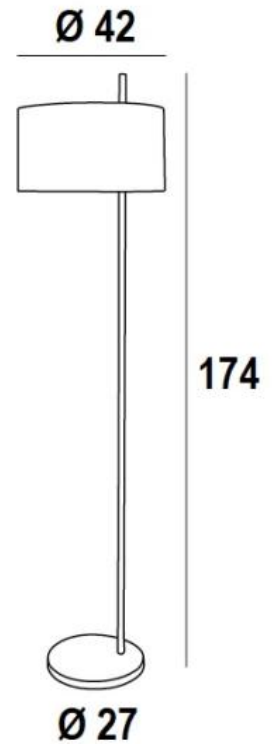

MENDES FLOOR

MENDES FLOOR in geborsteld brons met lampenkap Arrow Casamance (stof uit categorie 4)

Een mooie en grote staanlamp, **MENDES FLOOR** wordt gepresenteerd als een lang, cilindervormig profiel dat door een gedecentreerde lampenkap loopt. Een prachtige staanlamp die gemakkelijk in elk decor past

TOTALE AFMETINGEN

H174cm Ø42cm

BASE : Ø27 x 2,5cm

TECHNISCHE GEGEVENS

Een E27 fitting met ring

Een voetschakelaar op de kabel (standaard)

Installatie van een voetdimmer (op aanvraag)

BESCHIKBARE METALEN AFWERKINGEN EN CODES

29 - Geborsteld brons - 3253 029

33 - Gesatineerd nikkel - 3253 033

LAMPENKAP : AFMETINGEN & CODE

Ø42 - 42 - 23cm

Code: 3253 + stofcode

Wij bieden U meer dan 180 stoffen/materialen/kleuren voor lampenkappen aan