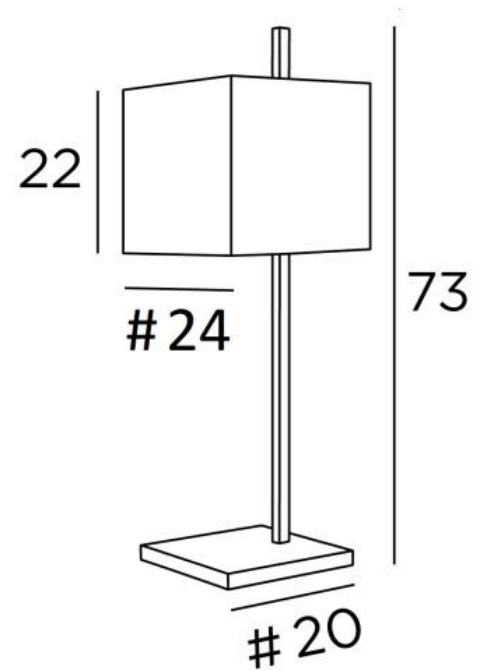

## FARAS 2

FARAS 2 in geborsteld brons met lampenkap in Lin Moscou (stof uit categorie 2)

**FARAS 2** is een grote tafellamp met een vierkante lampenkap

Origineel ontwerp, goed uitgebalanceerd, haar elegantie maakt het mogelijk om gemakkelijk een goede plaats in het huis te vinden

### TOTALE AFMETINGEN

H73cm #24cm

**BASE** : #20 x 1,8cm

### LAMPENKAP : AFMETINGEN & CODE

#24 - 24 - 22cm

Code: 2332 + stofcode

Wij bieden U meer dan 180 stoffen/materialen/kleuren voor lampenkappen aan

**LIGHTING COLLECTION**