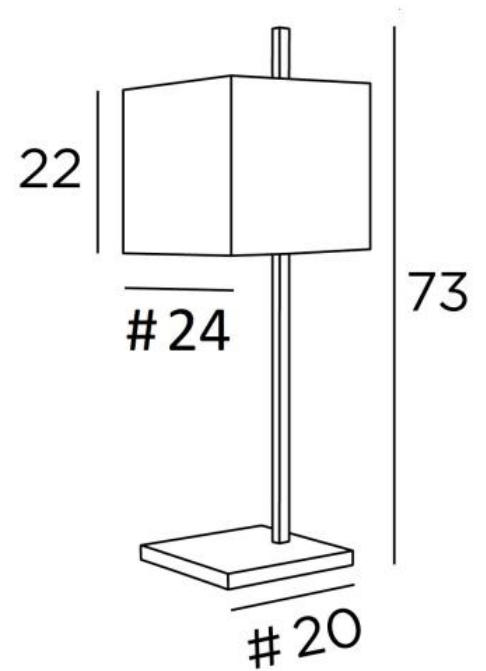

## FARAS 2

FARAS 2 in geborsteld brons met lampenkap in Lin Moscou (stof uit categorie 2)

**FARAS 2** is een grote tafellamp met een vierkante lampenkap

Origineel ontwerp, goed uitgebalanceerd, haar elegantie maakt het mogelijk om gemakkelijk een goede plaats in het huis te vinden

### TOTALE AFMETINGEN

H73cm #24cm

**BASE :** #20 x 1,8cm

### LAMPENKAP : AFMETINGEN & CODE

#24 - 24 - 22cm

Code: 2332 + stofcode

Wij bieden U meer dan 180 stoffen/materialen/kleuren voor lampenkappen aan

**LIGHTING COLLECTION**