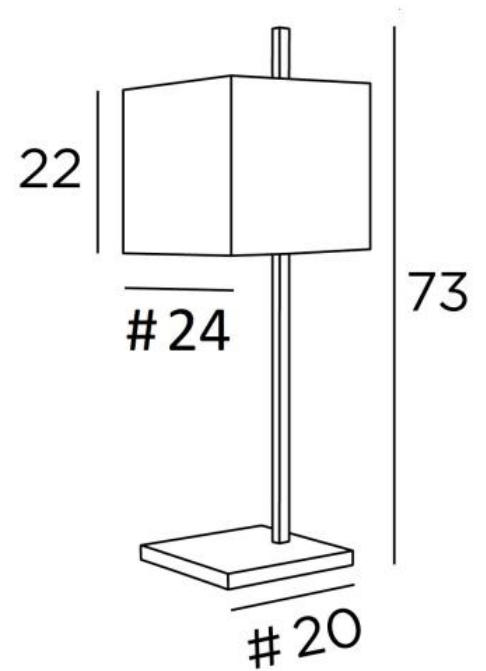

FARAS 2

FARAS 2 in geborsteld brons met lampenkap in Lin Moscou (stof uit categorie 2)

FARAS 2 is een grote tafellamp met een vierkante lampenkap

Origineel ontwerp, goed uitgebalanceerd, haar elegantie maakt het mogelijk om gemakkelijk een goede plaats in het huis te vinden

Deze lamp is verkrijgbaar in een kleiner model, zie **FARAS 1**, en in een staanlamp, zie **FARAS FLOOR**

TOTALE AFMETINGEN

H73cm #24cm

BASE : #20 x 1,8cm

TECHNISCHE GEGEVENS

Een E27 fitting met ring

Een schakelaar op het snoer

BESCHIKBARE METALEN AFWERKINGEN EN CODES

28 - Lichtbrons - 2332 028

29 - Geborsteld brons - 2332 029

32 - Gesatineerd chroom - 2332 032

LAMPENKAP : AFMETINGEN & CODE

#24 - 24 - 22cm

Code: 2332 + weefsel code