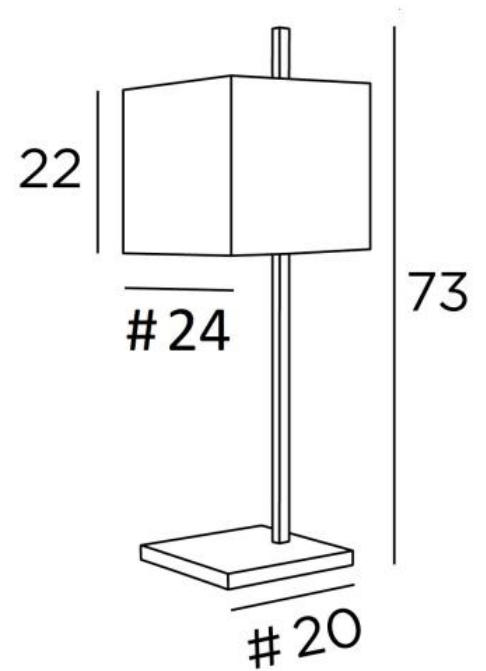

FARAS 2

FARAS 2 in geborsteld brons met lampenkap in Lin Moscou (stof uit categorie 2)

FARAS 2 is een grote tafellamp met een vierkante lampenkap

Origineel ontwerp, goed uitgebalanceerd, haar elegantie maakt het mogelijk om gemakkelijk een goede plaats in het huis te vinden

Deze lamp is verkrijgbaar in een kleiner model, zie **FARAS 1**, en in een staanlamp, zie **FARAS FLOOR**

TOTALE AFMETINGEN

H73cm #24cm

BASIS

#20 x 1,8cm

TECHNISCHE GEGEVENS

Een E27 fitting met ring

Een schakelaar op het snoer

BESCHIKBARE METALEN AFWERKINGEN EN CODES

29 - Geborsteld brons - 2332 029

LAMPENKAP : AFMETINGEN & CODE

#24 - 24 - 22cm

Code: 2332 + weefsel code

Wij bieden U meer dan 150 stoffen/kleuren voor lampenkappen aan.