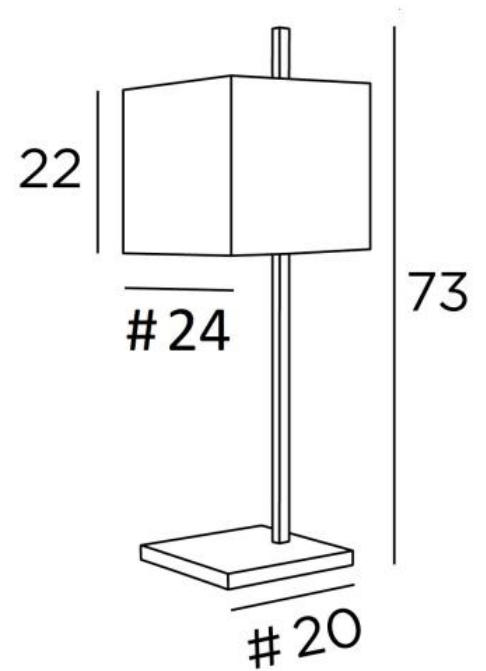

FARAS 2

FARAS 2 in geborsteld brons met lampenkap in Lin Moscou (stof uit categorie 2)

FARAS 2 is een grote tafellamp met een vierkante lampenkap

Origineel ontwerp, goed uitgebalanceerd, haar elegantie maakt het mogelijk om gemakkelijk een goede plaats in het huis te vinden

Deze lamp is verkrijgbaar in een kleiner model, zie **FARAS 1**, en in een staanlamp, zie **FARAS FLOOR**

TOTALE AFMETINGEN

H73cm #24cm

BASE : #20 x 1,8cm

TECHNISCHE GEGEVENS

Een E27 fitting met ring

Een schakelaar op het snoer