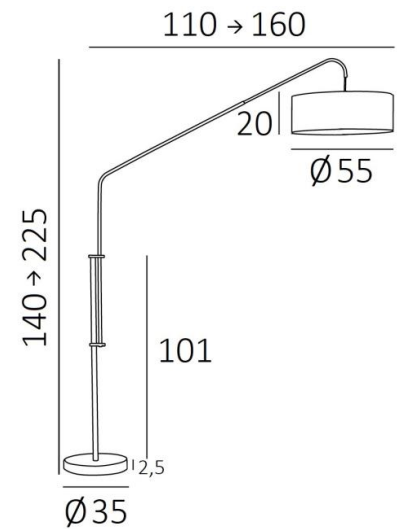

Een geweldige staanlamp voor in het midden van uw woonkamer of eetkamer waar hij een majestueuze sfeer zal creëren

ELEPHANTINE is gemonteerd op een zeer zware basis voor uitzonderlijke stabiliteit en is hyperfunctioneel. Zowel in hoogte als in diepte verstelbaar, waardoor meerdere posities mogelijk zijn. De cilindervormige lampenkap is voorzien van een integrale lichtverdeler die de helderheid van de gloeilamp dimt.

Met de grote keuze aan materialen en kleuren die wij aanbieden, zult u geen moeite hebben om de lampenkap te kiezen die uw vloerlamp en uw woonkamer zal verfraaien.

TOTALE AFMETINGEN

H140→225cm L110→160cm Ø55cm

BASIS

Ø35 x 2,5cm

TECHNISCHE GEGEVENS

Een E27 fitting met ring

Een voetschakelaar op de kabel (standaard)

Installatie van een voetdimmer (op aanvraag)

In diepte regelbare staanlamp

In hoogte regelbare staanlamp

Lampenkap geleverd met een integrale lichtverdeler in Polycrystal

BESCHIKBARE METALEN AFWERKINGEN EN CODES

28 - Lichtbrons - 3233 028

29 - Geborsteld brons - 3233 029

LAMPENKAP : AFMETINGEN & CODE

Ø55 - 55 - 20cm

+ *integral diffuser*

Code: 3233 + weefsel code

Wij bieden U meer dan 150 stoffen/kleuren voor lampenkappen aan.

DEPTH
ADJUSTABLE

HEIGHT
ADJUSTABLE

FOOT
SWITCH