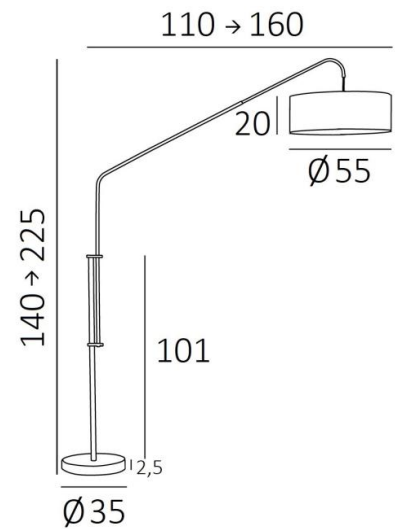

Een geweldige staanlamp voor in het midden van uw woonkamer of eetkamer waar hij een majestueuze sfeer zal creëren

ELEPHANTINE is gemonteerd op een zeer zware basis voor uitzonderlijke stabiliteit en is hyperfunctioneel. Zowel in hoogte als in diepte verstelbaar, waardoor meerdere posities mogelijk zijn. De cilindervormige lampenkap is voorzien van een integrale lichtverdeler die de helderheid van de gloeilamp dimt.

Met de grote keuze aan materialen en kleuren die wij aanbieden, zult u geen moeite hebben om de lampenkap te kiezen die uw vloerlamp en uw woonkamer zal verfraaien.

TOTALE AFMETINGEN

H140→225cm L110→160cm Ø55cm

BASIS

Ø35 x 2,5cm

TECHNISCHE GEGEVENS

Een E27 fitting met ring

Een voetschakelaar op de kabel (standaard)

Installatie van een voetdimmer (op aanvraag)

In diepte regelbare staanlamp

In hoogte regelbare staanlamp

Lampenkap geleverd met een integrale lichtverdeler in Polycrystal

BESCHIKBARE METALEN AFWERKINGEN EN CODES

28 - Lichtbrons - 3233 028

29 - Geborsteld brons - 3233 029

32 - Gesatineerd chroom - 3233 032

LAMPENKAP : AFMETINGEN & CODE

Ø55 - 55 - 20cm

+ *integral diffuser*

Code: 3233 + weefsel code

Wij bieden U meer dan 150 stoffen/kleuren voor lampenkappen aan.

DEPTH
ADJUSTABLE

HEIGHT
ADJUSTABLE

FOOT
SWITCH

LIGHTING COLLECTION