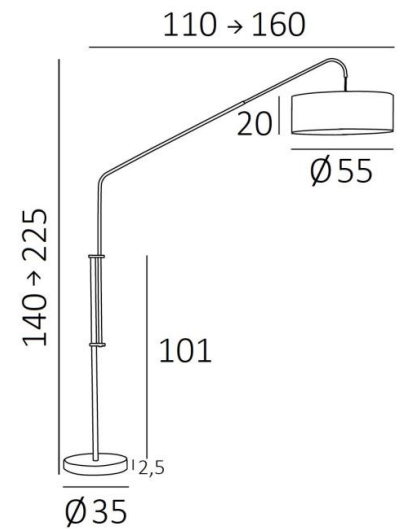

Een geweldige staanlamp voor in het midden van uw woonkamer of eetkamer waar hij een majestueuze sfeer zal creëren

ELEPHANTINE is gemonteerd op een zeer zware basis voor uitzonderlijke stabiliteit en is hyperfunctioneel. Zowel in hoogte als in diepte verstelbaar, waardoor meerdere posities mogelijk zijn. De cilindervormige lampenkap is voorzien van een integrale lichtverdeler die de helderheid van de gloeilamp dimt.

Met de grote keuze aan materialen en kleuren die wij aanbieden, zult u geen moeite hebben om de lampenkap te kiezen die uw vloerlamp en uw woonkamer zal verfraaien.

TOTALE AFMETINGEN

H140→225cm L110→160cm Ø55cm

BASIS

Ø35 x 2,5cm

TECHNISCHE GEGEVENS

Een E27 fitting met ring

Een voetschakelaar op de kabel (standaard)

Installatie van een voetdimmer (op aanvraag)

In diepte regelbare staanlamp

In hoogte regelbare staanlamp

Lampenkap geleverd met een integrale lichtverdeler in Polycrystal

BESCHIKBARE METALEN AFWERKINGEN EN CODES

28 - Lichtbrons - 3233 028

29 - Geborsteld brons - 3233 029

LAMPENKAP : AFMETINGEN & CODE

Ø55 - 55 - 20cm

+ *integral diffuser*

Code: 3233 + stofcode

Wij bieden U meer dan 180 stoffen/materialen/kleuren voor lampenkappen aan