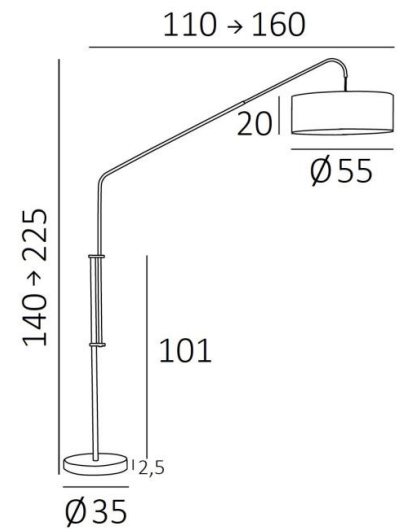

Een geweldige staanlamp voor in het midden van uw woonkamer of eetkamer waar hij een majestueuze sfeer zal creëren

ELEPHANTINE is gemonteerd op een zeer zware basis voor uitzonderlijke stabiliteit en is hyperfunctioneel. Zowel in hoogte als in diepte verstelbaar, waardoor meerdere posities mogelijk zijn. De cilindervormige lampenkap is voorzien van een integrale lichtverdeler die de helderheid van de gloeilamp dimt.

Met de grote keuze aan materialen en kleuren die wij aanbieden, zult u geen moeite hebben om de lampenkap te kiezen die uw vloerlamp en uw woonkamer zal verfraaien.

TOTALE AFMETINGEN

H140→225cm L110→160cm Ø55cm

BASIS

Ø35 x 2,5cm

TECHNISCHE GEGEVENS

Een E27 fitting met ring

Een voetschakelaar op de kabel (standaard)

Installatie van een voetdimmer (op aanvraag)

In diepte regelbare staanlamp

In hoogte regelbare staanlamp

Lampenkap geleverd met een integrale lichtverdeler in Polycrystal

BESCHIKBARE METALEN AFWERKINGEN EN CODES

28 - Lichtbrons - 3233 028

29 - Geborsteld brons - 3233 029

32 - Gesatineerd chroom - 3233 032

LAMPENKAP : AFMETINGEN & CODE

Ø55 - 55 - 20cm

+ *integral diffuser*

Code: 3233 + stofcode

Wij bieden U meer dan 180 stoffen/materialen/kleuren voor lampenkappen aan

DEPTH
ADJUSTABLE

HEIGHT
ADJUSTABLE

FOOT
SWITCH

LIGHTING COLLECTION