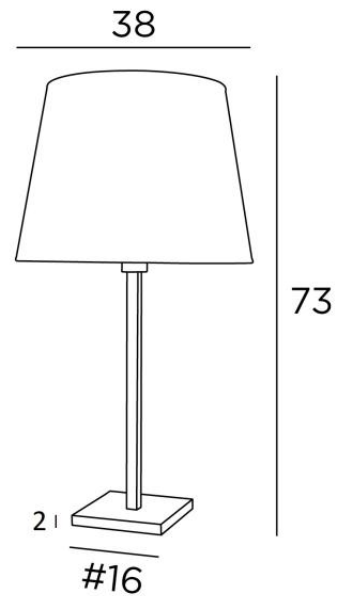

MENNA 3 o

MENNA 3 in geborsteld brons met conische lampenkap in Lin Moscou (stof uit categorie 2)

MENNA 3 o is een prachtige tafellamp met een ronde conische lampenkap. Zeer trendy, dankzij het strakke, eenvoudige en tijdloze ontwerp. Zij kan gemakkelijk overal worden geplaatst, vooral omdat zij verkrijgbaar is in drie maten en met lampenkappen in verschillende vormen. Deze lamp aandoen is veel meer dan alleen licht, het gaat erom kleur en helderheid in uw huis te brengen. Kies zorgvuldig uit ons brede assortiment stoffen voor uw lampenkap

TOTALE AFMETINGEN

H73cm Ø38cm

BASE : #16 x 2cm

TECHNISCHE GEGEVENS

Een E27 fitting met ring

Een schakelaar op het snoer

BESCHIKBARE METALEN AFWERKINGEN EN CODES

25 - Gesatineerd messing - 2257 025

28 - Lichtbrons - 2257 028

29 - Geborsteld brons - 2257 029

32 - Gesatineerd chroom - 2257 032

LAMPENKAP : AFMETINGEN & CODE

Ø28 - 38 - 28cm

Code: 2260 + stofcode

Wij bieden U meer dan 180 stoffen/materialen/kleuren voor lampenkappen aan