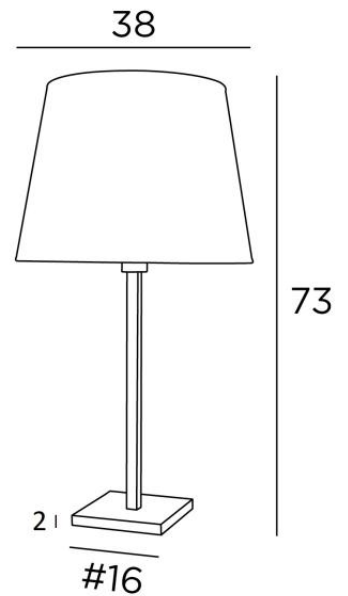

## MENNA 3 o

MENNA 3 in geborsteld brons met conische lampenkap in Lin Moscou (stof uit categorie 2)

**MENNA 3 o** is een prachtige tafellamp met een ronde conische lampenkap. Zeer trendy, dankzij het strakke, eenvoudige en tijdloze ontwerp. Zij kan gemakkelijk overal worden geplaatst, vooral omdat zij verkrijgbaar is in drie maten en met lampenkappen in verschillende vormen. Deze lamp aandoen is veel meer dan alleen licht, het gaat erom kleur en helderheid in uw huis te brengen. Kies zorgvuldig uit ons brede assortiment stoffen voor uw lampenkap

### TOTALE AFMETINGEN

H73cm Ø38cm

**BASE :** #16 x 2cm

### TECHNISCHE GEGEVENS

Een E27 fitting met ring

Een schakelaar op het snoer

### LAMPENKAP : AFMETINGEN & CODE

Ø28 - 38 - 28cm

Code: 2260 + stofcode

Wij bieden U meer dan 180 stoffen/materialen/kleuren voor lampenkappen aan