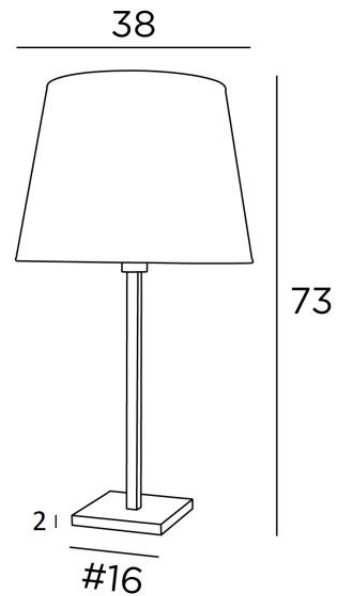

MENNA 3 o

MENNA 3 in geborsteld brons met conische lampenkap in Lin Moscou (stof uit categorie 2)

MENNA 3 o is een prachtige tafellamp met een ronde conische lampenkap. Zeer trendy, dankzij het strakke, eenvoudige en tijdloze ontwerp. Zij kan gemakkelijk overal worden geplaatst, vooral omdat zij verkrijgbaar is in drie maten en met lampenkappen in verschillende vormen. Deze lamp aandoen is veel meer dan alleen licht, het gaat erom kleur en helderheid in uw huis te brengen. Kies zorgvuldig uit ons brede assortiment stoffen voor uw lampenkap

TOTALE AFMETINGEN

H73cm Ø38cm

BASE : #16 x 2cm

TECHNISCHE GEGEVENS

Een E27 fitting met ring

Een schakelaar op het snoer

BESCHIKBARE METALEN AFWERKINGEN EN CODES

25 - Gesatineerd messing - 2257 025

28 - Lichtbrons - 2257 028

29 - Geborsteld brons - 2257 029

32 - Gesatineerd chroom - 2257 032

LAMPENKAP : AFMETINGEN & CODE

Ø28 - 38 - 28cm

Code: 2260 + weefsel code

Wij bieden U meer dan 150 stoffen/kleuren voor lampenkappen aan.