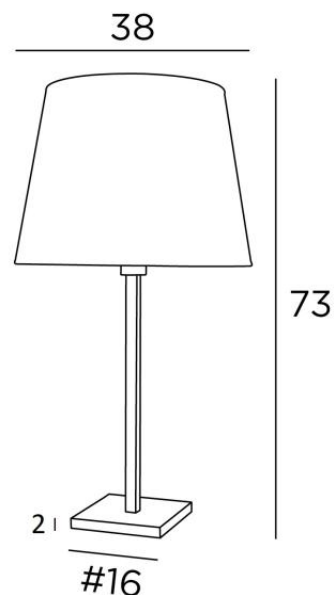

## MENNA 3 o

MENNA 3 in geborsteld brons met conische lampenkap in Lin Moscou (stof uit categorie 2)

**MENNA 3 o** is een prachtige tafellamp met een ronde conische lampenkap. Zeer trendy, dankzij het strakke, eenvoudige en tijdloze ontwerp. Zij kan gemakkelijk overal worden geplaatst, vooral omdat zij verkrijgbaar is in drie maten en met lampenkappen in verschillende vormen. Deze lamp aandoen is veel meer dan alleen licht, het gaat erom kleur en helderheid in uw huis te brengen. Kies zorgvuldig uit ons brede assortiment stoffen voor uw lampenkap.

### TOTALE AFMETINGEN

H73cm Ø38cm

### BASIS

#16 x 2cm

### LAMPENKAP : AFMETINGEN & CODE

Ø28 - 38 - 28cm

Code: 2260 + weefsel code

Wij bieden U meer dan 150 stoffen/kleuren voor lampenkappen aan.