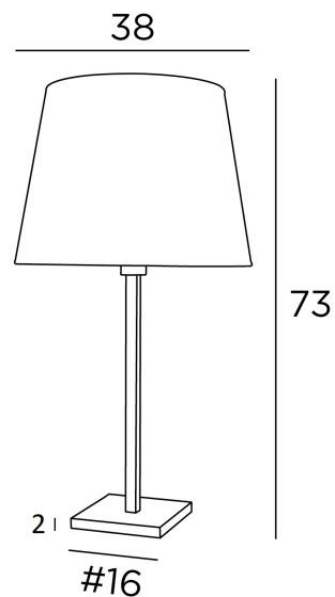

MENNA 3 o

MENNA 3 in geborsteld brons met conische lampenkap in Lin Moscou (stof uit categorie 2)

MENNA 3 o is een prachtige tafellamp met een ronde conische lampenkap. Zeer trendy, dankzij het strakke, eenvoudige en tijdloze ontwerp. Zij kan gemakkelijk overal worden geplaatst, vooral omdat zij verkrijgbaar is in drie maten en met lampenkappen in verschillende vormen. Deze lamp aandoen is veel meer dan alleen licht, het gaat erom kleur en helderheid in uw huis te brengen. Kies zorgvuldig uit ons brede assortiment stoffen voor uw lampenkap

TOTALE AFMETINGEN

H73cm Ø38cm

BASE : #16 x 2cm

TECHNISCHE GEGEVENS

Een E27 fitting met ring

Een schakelaar op het snoer

BESCHIKBARE METALEN AFWERKINGEN EN CODES

25 - Gesatineerd messing - 2257 025

28 - Lichtbrons - 2257 028

29 - Geborsteld brons - 2257 029

32 - Gesatineerd chroom - 2257 032

LAMPENKAP : AFMETINGEN & CODE

Ø28 - 38 - 28cm

Code: 2260 + stofcode

Wij bieden U meer dan 180 stoffen/materialen/kleuren voor lampenkappen aan