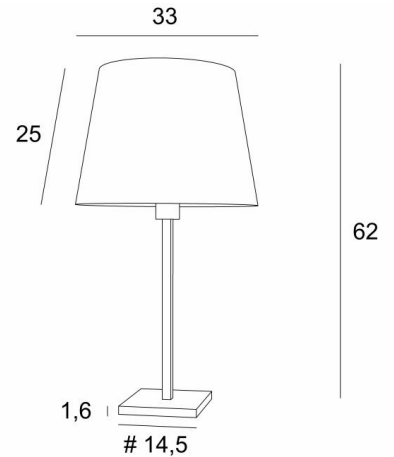

## MENNA 2 o

MENNA 2 in geborsteld brons met een conische lampenkap in Dreams Bamboe (stof uit categorie 2)

**MENNA 2 o** is een prachtige tafellamp met een ronde conische lampenkap. Zeer trendy, dankzij het strakke, eenvoudige en tijdloze ontwerp. Zij kan gemakkelijk overal worden geplaatst, vooral omdat zij verkrijgbaar is in drie maten en met lampenkappen in verschillende vormen. Deze lamp aandoen is veel meer dan alleen licht, het gaat erom kleur en helderheid in uw huis te brengen. Kies zorgvuldig uit ons brede assortiment stoffen voor uw lampenkap

### TOTALE AFMETINGEN

H62cm Ø33cm

### BASIS

#14,5 x 1,6cm

### LAMPENKAP : AFMETINGEN & CODE

Ø25 - 33 - 25cm

Code: 2259 + stofcode

Wij bieden U meer dan 180 stoffen/materialen/kleuren voor lampenkappen aan

**LIGHTING COLLECTION**