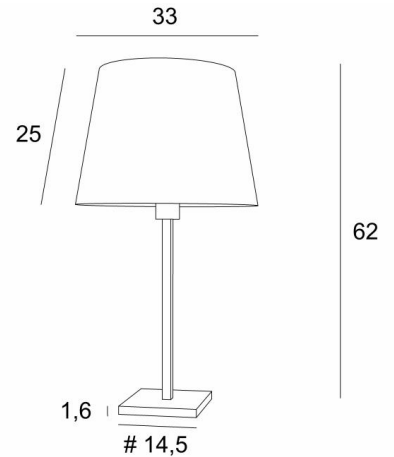

MENNA 2 o

MENNA 2 in geborsteld brons met een conische lampenkap in Dreams Bamboe (stof uit categorie 2)

MENNA 2 o is een prachtige tafellamp met een ronde conische lampenkap. Zeer trendy, dankzij het strakke, eenvoudige en tijdloze ontwerp. Zij kan gemakkelijk overal worden geplaatst, vooral omdat zij verkrijgbaar is in drie maten en met lampenkappen in verschillende vormen. Deze lamp aandoen is veel meer dan alleen licht, het gaat erom kleur en helderheid in uw huis te brengen. Kies zorgvuldig uit ons brede assortiment stoffen voor uw lampenkap

TOTALE AFMETINGEN

H62cm Ø33cm

BASIS

#14,5 x 1,6cm

TECHNISCHE GEGEVENS

Een E27 fitting met ring

Een schakelaar op het snoer

BESCHIKBARE METALEN AFWERKINGEN EN CODES

	25 - Gesatineerd messing - 2256 025
	28 - Lichtbrons - 2256 028
	29 - Geborsteld brons - 2256 029
	32 - Gesatineerd chroom - 2256 032

LAMPENKAP : AFMETINGEN & CODE

Ø25 - 33 - 25cm

Code: 2259 + stofcode

Wij bieden U meer dan 180 stoffen/materialen/kleuren voor lampenkappen aan