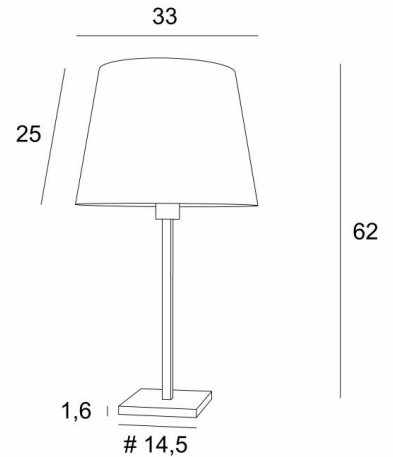

## MENNA 2 o

MENNA 2 in geborsteld brons met een conische lampenkap in Dreams Bamboe (stof uit categorie 2)

**MENNA 2 o** is een prachtige tafellamp met een ronde conische lampenkap

Zeer trendy, dankzij het strakke, eenvoudige en tijdloze ontwerp

### TOTALE AFMETINGEN

H62cm Ø33cm

### BASIS

#14,5 x 1,6cm

### LAMPENKAP : AFMETINGEN & CODE

Ø25 - 33 - 25cm

Code: 2259 + weefsel code

Wij bieden U meer dan 150 stoffen/kleuren voor lampenkappen aan.