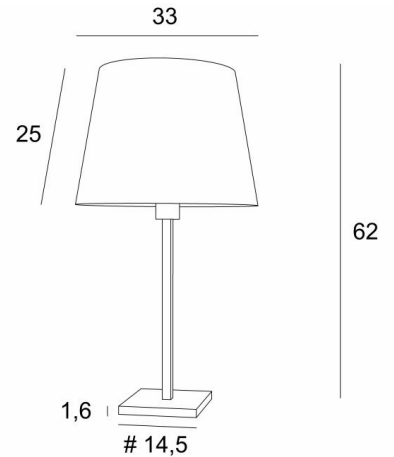

MENNA 2 o

MENNA 2 in geborsteld brons met een conische lampenkap in Dreams Bamboe (stof uit categorie 2)

MENNA 2 o is een prachtige tafellamp met een ronde conische lampenkap. Zeer trendy, dankzij het strakke, eenvoudige en tijdloze ontwerp. Zij kan gemakkelijk overal worden geplaatst, vooral omdat zij verkrijgbaar is in drie maten en met lampenkappen in verschillende vormen. Deze lamp aandoen is veel meer dan alleen licht, het gaat erom kleur en helderheid in uw huis te brengen. Kies zorgvuldig uit ons brede assortiment stoffen voor uw lampenkap

TOTALE AFMETINGEN

H62cm Ø33cm

BASIS

#14,5 x 1,6cm

TECHNISCHE GEGEVENS

Een E27 fitting met ring

Een schakelaar op het snoer

BESCHIKBARE METALEN AFWERKINGEN EN CODES

28 - Lichtbrons - 2256 028

29 - Geborsteld brons - 2256 029

33 - Gesatineerd nikkel - 2256 033

LAMPENKAP : AFMETINGEN & CODE

Ø25 - 33 - 25cm

Code: 2259 + stofcode

Wij bieden U meer dan 180 stoffen/materialen/kleuren voor lampenkappen aan