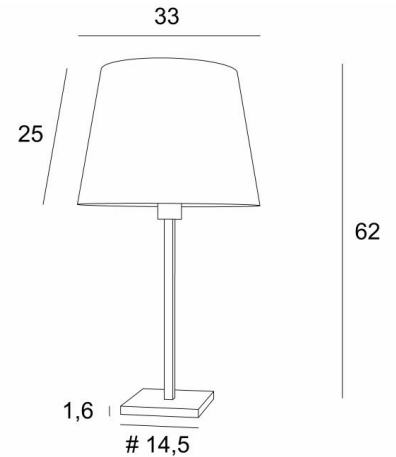

## MENNA 2 o

MENNA 2 in geborsteld brons met een conische lampenkap in Dreams Bamboe (stof uit categorie 2)

**MENNA 2 o** is een prachtige tafellamp met een ronde conische lampenkap. Zeer trendy, dankzij het strakke, eenvoudige en tijdloze ontwerp. Zij kan gemakkelijk overal worden geplaatst, vooral omdat zij verkrijgbaar is in drie maten en met lampenkappen in verschillende vormen. Deze lamp aandoen is veel meer dan alleen licht, het gaat erom kleur en helderheid in uw huis te brengen. Kies zorgvuldig uit ons brede assortiment stoffen voor uw lampenkap

### TOTALE AFMETINGEN

H62cm Ø33cm

### BASIS

#14,5 x 1,6cm

### LAMPENKAP : AFMETINGEN & CODE

Ø25 - 33 - 25cm

Code: 2259 + stofcode

Wij bieden U meer dan 180 stoffen/materialen/kleuren voor lampenkappen aan