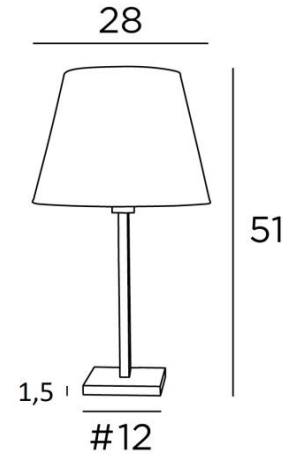

## MENNA 1 o

MENNA 1 in lichtbrons met conische lampenkap in Parma Merisier (stof uit categorie 4)

**MENNA 1 o** is een prachtige tafellamp met een ronde conische lampenkap

Zeer trendy, dankzij het strakke, eenvoudige en tijdloze ontwerp

### TOTALE AFMETINGEN

H51cm Ø28cm

### BASIS

Massief messing basis : #12 x 1,5cm

### LAMPENKAP : AFMETINGEN & CODE

Ø18 - 28 - 21cm

Code: 2258 + weefsel code

Wij bieden U meer dan 150 stoffen/kleuren voor lampenkappen aan.