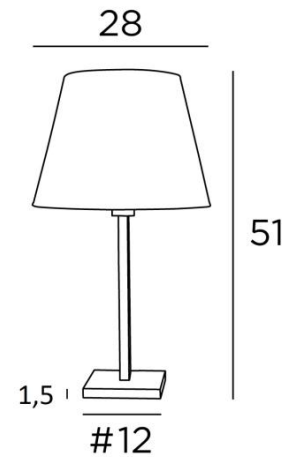

MENNA 1 o

MENNA 1 in lichtbrons met conische lampenkap in Parma Merisier (stof uit categorie 4)

MENNA 1 o is een prachtige tafellamp met een ronde conische lampenkap

Zeer trendy, dankzij het strakke, eenvoudige en tijdloze ontwerp

TOTALE AFMETINGEN

H51cm Ø28cm

BASIS

Massief messing basis : #12 x 1,5cm

TECHNISCHE GEGEVENS

Een E27 fitting met ring. Een schakelaar op het snoer

BESCHIKBARE METALEN AFWERKINGEN EN CODES

25 - Gesatineerd messing - 2255 025

28 - Lichtbrons - 2255 028

29 - Geborsteld brons - 2255 029

32 - Gesatineerd chroom - 2255 032

LAMPENKAP : AFMETINGEN & CODE

Ø18 - 28 - 21cm

Code: 2258 + stofcode

Wij bieden U meer dan 180 stoffen/materialen/kleuren voor lampenkappen aan