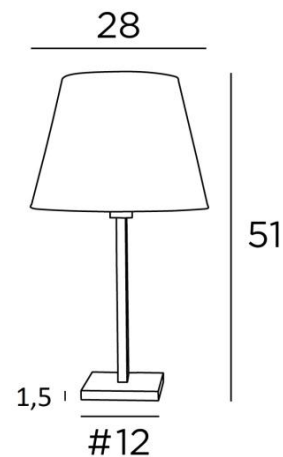

MENNA 1 o

MENNA 1 in lichtbrons met conische lampenkap in Parma Merisier (stof uit categorie 4)

MENNA 1 o is een prachtige tafellamp met een ronde conische lampenkap

Zeer trendy, dankzij het strakke, eenvoudige en tijdloze ontwerp

TOTALE AFMETINGEN

H51cm Ø28cm

BASIS

Massief messing basis : #12 x 1,5cm

TECHNISCHE GEGEVENS

Een E27 fitting met ring. Een schakelaar op het snoer

BESCHIKBARE METALEN AFWERKINGEN EN CODES

25 - Gesatineerd messing - 2255 025

28 - Lichtbrons - 2255 028

29 - Geborsteld brons - 2255 029

32 - Gesatineerd chroom - 2255 032

LAMPENKAP : AFMETINGEN & CODE

Ø18 - 28 - 21cm

Code: 2258 + weefsel code

Wij bieden U meer dan 150 stoffen/kleuren voor lampenkappen aan.