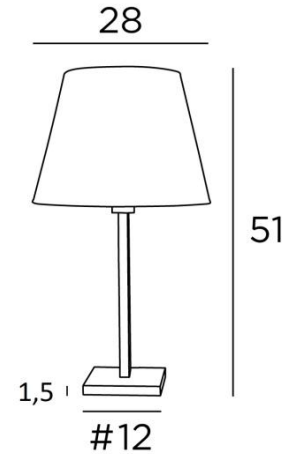

## MENNA 1 o

MENNA 1 in lichtbrons met conische lampenkap in Parma Merisier (stof uit categorie 4)

**MENNA 1 o** is een prachtige tafellamp met een ronde conische lampenkap

Zeer trendy, dankzij het strakke, eenvoudige en tijdloze ontwerp

### TOTALE AFMETINGEN

H51cm Ø28cm

### BASIS

Massief messing basis : #12 x 1,5cm

### LAMPENKAP : AFMETINGEN & CODE

Ø18 - 28 - 21cm

Code: 2258 + stofcode

Wij bieden U meer dan 180 stoffen/materialen/kleuren voor lampenkappen aan

SWITCH  
ON  
CABLE

**LIGHTING COLLECTION**