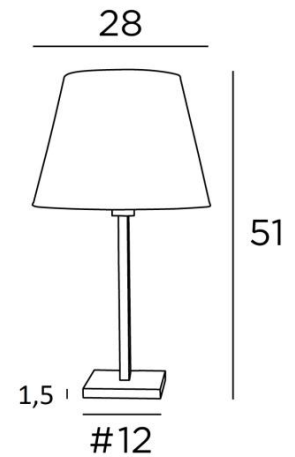

## MENNA 1 o

MENNA 1 in lichtbrons met conische lampenkap in Parma Merisier (stof uit categorie 4)

**MENNA 1 o** is een prachtige tafellamp met een ronde conische lampenkap

Zeer trendy, dankzij het strakke, eenvoudige en tijdloze ontwerp

### TOTALE AFMETINGEN

H51cm Ø28cm

### BASIS

Massief messing basis : #12 x 1,5cm

### LAMPENKAP : AFMETINGEN & CODE

Ø18 - 28 - 21cm

Code: 2258 + stofcode

Wij bieden U meer dan 180 stoffen/materialen/kleuren voor lampenkappen aan