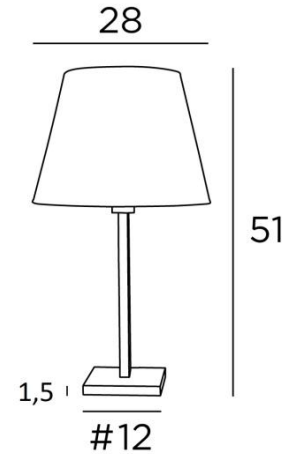

## MENNA 1 o

MENNA 1 in lichtbrons met conische lampenkap in Parma Merisier (stof uit categorie 4)

**MENNA 1 o** is een prachtige tafellamp met een ronde conische lampenkap

Zeer trendy, dankzij het strakke, eenvoudige en tijdloze ontwerp

### TOTALE AFMETINGEN

H51cm Ø28cm

### BASIS

Massief messing basis : #12 x 1,5cm

### LAMPENKAP : AFMETINGEN & CODE

Ø18 - 28 - 21cm

Code: 2258 + stofcode

Wij bieden U meer dan 180 stoffen/materialen/kleuren voor lampenkappen aan

**LIGHTING COLLECTION**