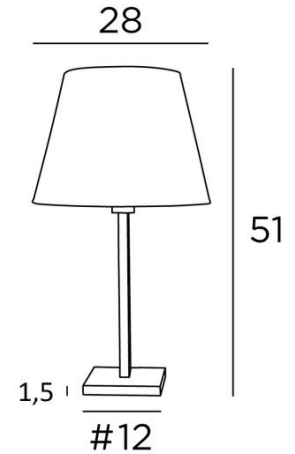

MENNA 1 o

MENNA 1 in lichtbrons met conische lampenkap in Parma Merisier (stof uit categorie 4)

MENNA 1 o is een prachtige tafellamp met een ronde conische lampenkap

Zeer trendy, dankzij het strakke, eenvoudige en tijdloze ontwerp

TOTALE AFMETINGEN

H51cm Ø28cm

BASIS

Massief messing basis : #12 x 1,5cm

TECHNISCHE GEGEVENS

Een E27 fitting met ring. Een schakelaar op het snoer

BESCHIKBARE METALEN AFWERKINGEN EN CODES

	25 - Gesatineerd messing - 2255 025
	28 - Lichtbrons - 2255 028
	29 - Geborsteld brons - 2255 029
	32 - Gesatineerd chroom - 2255 032

LAMPENKAP : AFMETINGEN & CODE

Ø18 - 28 - 21cm

Code: 2258 + stofcode

Wij bieden U meer dan 180 stoffen/materialen/kleuren voor lampenkappen aan

LIGHTING COLLECTION