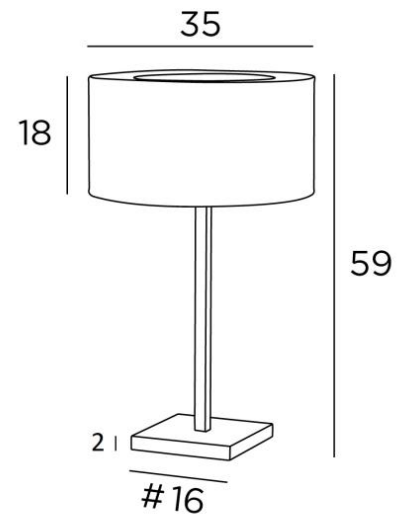

MENNA 3 cyl

MENNA 3 in geborsteld brons met cilindervormige lampenkap in Seta Pirée (stof uit categorie 3)

MENNA 3 cyl is een prachtige tafellamp met een ronde cilindervormige lampenkap. Zeer trendy, dankzij het strakke, eenvoudige en tijdloze ontwerp. Zij kan gemakkelijk overal worden geplaatst, vooral omdat zij verkrijgbaar is in drie maten en met lampenkappen in verschillende vormen. Deze lamp aandoen is veel meer dan alleen licht, het gaat erom kleur en helderheid in uw huis te brengen. Kies zorgvuldig uit ons brede assortiment stoffen voor uw lampenkap

TOTALE AFMETINGEN

H59cm Ø35cm

BASE : #16 x 2cm

TECHNISCHE GEGEVENS

Een E27 fitting met ring

Een schakelaar op het snoer

Lampenkap afgedekt met een ring in dezelfde stof om de gloeilamp te verbergen

BESCHIKBARE METALEN AFWERKINGEN EN CODES

28 - Lichtbrons - 2257 028

29 - Geborsteld brons - 2257 029

33 - Gesatineerd nikkel - 2257 033

LAMPENKAP : AFMETINGEN & CODE

Ø35 - 35 - 18cm + ring Ø22cm

Code: 2257 + stofcode

Wij bieden U meer dan 180 stoffen/materialen/kleuren voor lampenkappen aan