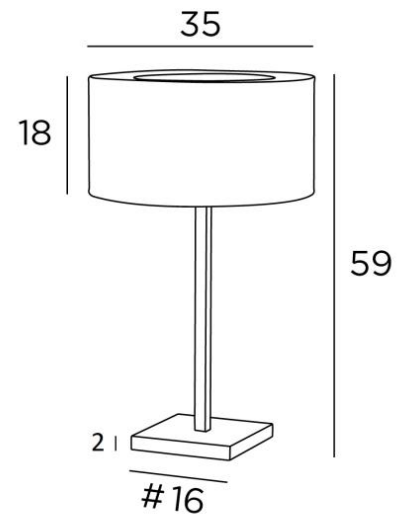

MENNA 3 cyl

MENNA 3 in geborsteld brons met cilindervormige lampenkap in Seta Pirée (stof uit categorie 3)

MENNA 3 cyl is een prachtige tafellamp met een ronde cilindervormige lampenkap. Zeer trendy, dankzij het strakke, eenvoudige en tijdloze ontwerp. Zij kan gemakkelijk overal worden geplaatst, vooral omdat zij verkrijgbaar is in drie maten en met lampenkappen in verschillende vormen. Deze lamp aandoen is veel meer dan alleen licht, het gaat erom kleur en helderheid in uw huis te brengen. Kies zorgvuldig uit ons brede assortiment stoffen voor uw lampenkap

TOTALE AFMETINGEN

H59cm Ø35cm

BASE : #16 x 2cm

TECHNISCHE GEGEVENS

Een E27 fitting met ring

Een schakelaar op het snoer

Lampenkap afgedekt met een ring in dezelfde stof om de gloeilamp te verbergen

BESCHIKBARE METALEN AFWERKINGEN EN CODES

	25 - Gesatineerd messing - 2257 025
	28 - Lichtbrons - 2257 028
	29 - Geborsteld brons - 2257 029
	32 - Gesatineerd chroom - 2257 032

LAMPENKAP : AFMETINGEN & CODE

Ø35 - 35 - 18cm + ring Ø22cm

Code: 2257 + stofcode