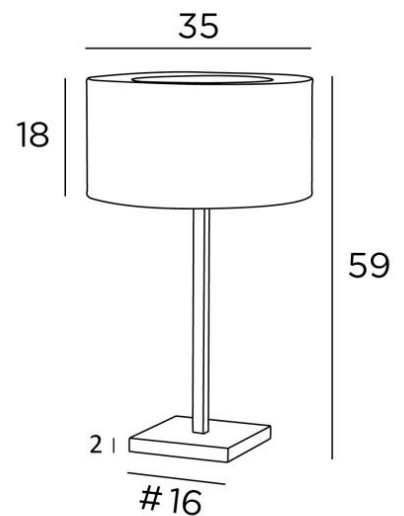

MENNA 3 cyl

MENNA 3 in geborsteld brons met cilindervormige lampenkap in Seta Pirée (stof uit categorie 3)

MENNA 3 cyl is een prachtige tafellamp met een ronde cilindervormige lampenkap. Zeer trendy, dankzij het strakke, eenvoudige en tijdloze ontwerp. Zij kan gemakkelijk overal worden geplaatst, vooral omdat zij verkrijgbaar is in drie maten en met lampenkappen in verschillende vormen. Deze lamp aandoen is veel meer dan alleen licht, het gaat erom kleur en helderheid in uw huis te brengen. Kies zorgvuldig uit ons brede assortiment stoffen voor uw lampenkap

TOTALE AFMETINGEN

H59cm Ø35cm

BASE : #16 x 2cm

TECHNISCHE GEGEVENS

Een E27 fitting met ring

Een schakelaar op het snoer

Lampenkap afgedekt met een ring in dezelfde stof om de gloeilamp te verbergen

BESCHIKBARE METALEN AFWERKINGEN EN CODES

	25 - Gesatineerd messing - 2257 025
	28 - Lichtbrons - 2257 028
	29 - Geborsteld brons - 2257 029
	32 - Gesatineerd chroom - 2257 032

LAMPENKAP : AFMETINGEN & CODE

Ø35 - 35 - 18cm + ring Ø22cm

Code: 2257 + weefsel code