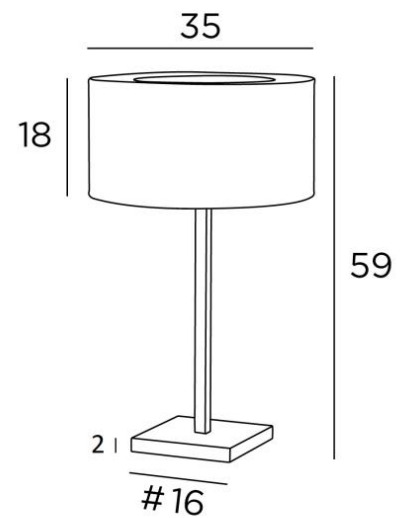

MENNA 3 cyl

MENNA 3 in geborsteld brons met cilindervormige lampenkap in Seta Pirée (stof uit categorie 3)

MENNA 3 cyl is een prachtige tafellamp met een ronde cilindervormige lampenkap. Zeer trendy, dankzij het strakke, eenvoudige en tijdloze ontwerp. Zij kan gemakkelijk overal worden geplaatst, vooral omdat zij verkrijgbaar is in drie maten en met lampenkappen in verschillende vormen. Deze lamp aandoen is veel meer dan alleen licht, het gaat erom kleur en helderheid in uw huis te brengen. Kies zorgvuldig uit ons brede assortiment stoffen voor uw lampenkap.

TOTALE AFMETINGEN

H59cm Ø35cm

BASE : #16 x 2cm

TECHNISCHE GEGEVENS

Een E27 fitting met ring

Een schakelaar op het snoer

Lampenkap afgedekt met een ring in dezelfde stof om de gloeilamp te verbergen

BESCHIKBARE METALEN AFWERKINGEN EN CODES

28 - Lichtbrons - 2257 028

29 - Geborsteld brons - 2257 029

32 - Gesatineerd chroom - 2257 032

LAMPENKAP : AFMETINGEN & CODE

Ø35 - 35 - 18cm + ring Ø22cm

Code: 2257 + weefsel code

Wij bieden U meer dan 150 stoffen/kleuren voor lampenkappen aan.