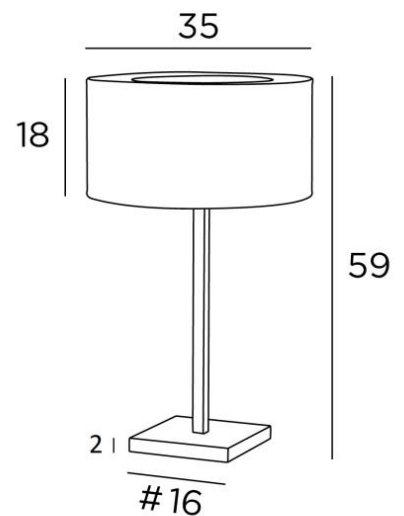

MENNA 3 cyl

MENNA 3 in geborsteld brons met cilindervormige lampenkap in Seta Pirée (stof uit categorie 3)

MENNA 3 cyl is een prachtige tafellamp met een ronde cilindervormige lampenkap. Zeer trendy, dankzij het strakke, eenvoudige en tijdloze ontwerp. Zij kan gemakkelijk overal worden geplaatst, vooral omdat zij verkrijgbaar is in drie maten en met lampenkappen in verschillende vormen. Deze lamp aandoen is veel meer dan alleen licht, het gaat erom kleur en helderheid in uw huis te brengen. Kies zorgvuldig uit ons brede assortiment stoffen voor uw lampenkap

TOTALE AFMETINGEN

H59cm Ø35cm

BASE : #16 x 2cm

TECHNISCHE GEGEVENS

Een E27 fitting met ring

Een schakelaar op het snoer

Lampenkap afgedekt met een ring in dezelfde stof om de gloeilamp te verbergen

BESCHIKBARE METALEN AFWERKINGEN EN CODES

	25 - Gesatineerd messing - 2257 025
	28 - Lichtbrons - 2257 028
	29 - Geborsteld brons - 2257 029
	32 - Gesatineerd chroom - 2257 032

LAMPENKAP : AFMETINGEN & CODE

Ø35 - 35 - 18cm + ring Ø22cm

Code: 2257 + stofcode