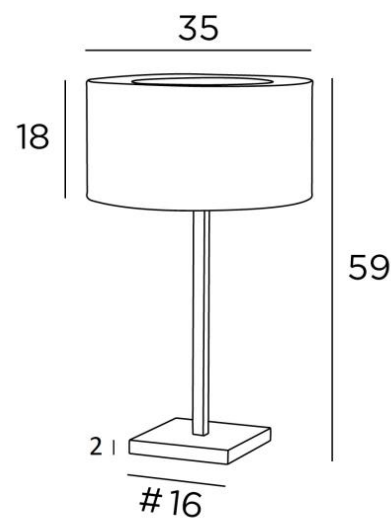

MENNA 3 cyl

MENNA 3 in geborsteld brons met cilindervormige lampenkap in Seta Pirée (stof uit categorie 3)

MENNA 3 cyl is een prachtige tafellamp met een ronde cilindervormige lampenkap. Zeer trendy, dankzij het strakke, eenvoudige en tijdloze ontwerp. Zij kan gemakkelijk overal worden geplaatst, vooral omdat zij verkrijgbaar is in drie maten en met lampenkappen in verschillende vormen. Deze lamp aandoen is veel meer dan alleen licht, het gaat erom kleur en helderheid in uw huis te brengen. Kies zorgvuldig uit ons brede assortiment stoffen voor uw lampenkap

TOTALE AFMETINGEN

H59cm Ø35cm

BASE : #16 x 2cm

TECHNISCHE GEGEVENS

Een E27 fitting met ring

Een schakelaar op het snoer

Lampenkap afgedekt met een ring in dezelfde stof om de gloeilamp te verbergen

BESCHIKBARE METALEN AFWERKINGEN EN CODES

28 - Lichtbrons - 2257 028

29 - Geborsteld brons - 2257 029

33 - Gesatineerd nikkel - 2257 033

LAMPENKAP : AFMETINGEN & CODE

Ø35 - 35 - 18cm + ring Ø22cm

Code: 2257 + stofcode

Wij bieden U meer dan 180 stoffen/materialen/kleuren voor lampenkappen aan