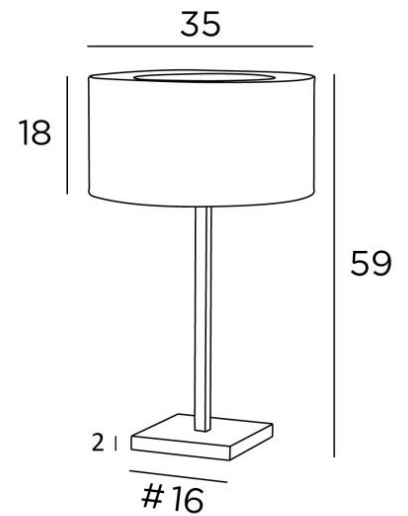

## MENNA 3 cyl

MENNA 3 in geborsteld brons met cilindervormige lampenkap in Seta Pirée (stof uit categorie 3)

**MENNA 3 cyl** is een prachtige tafellamp met een ronde cilindervormige lampenkap. Zeer trendy, dankzij het strakke, eenvoudige en tijdloze ontwerp. Zij kan gemakkelijk overal worden geplaatst, vooral omdat zij verkrijgbaar is in drie maten en met lampenkappen in verschillende vormen. Deze lamp aandoen is veel meer dan alleen licht, het gaat erom kleur en helderheid in uw huis te brengen. Kies zorgvuldig uit ons brede assortiment stoffen voor uw lampenkap

### TOTALE AFMETINGEN

H59cm Ø35cm

**BASE** : #16 x 2cm

### TECHNISCHE GEGEVENS

Een E27 fitting met ring

Een schakelaar op het snoer

Lampenkap afgedekt met een ring in dezelfde stof om de gloeilamp te verbergen

### LAMPENKAP : AFMETINGEN & CODE

Ø35 - 35 - 18cm + ring Ø22cm

Code: 2257 + stofcode

Wij bieden U meer dan 180 stoffen/materialen/kleuren voor lampenkappen aan

**LIGHTING COLLECTION**