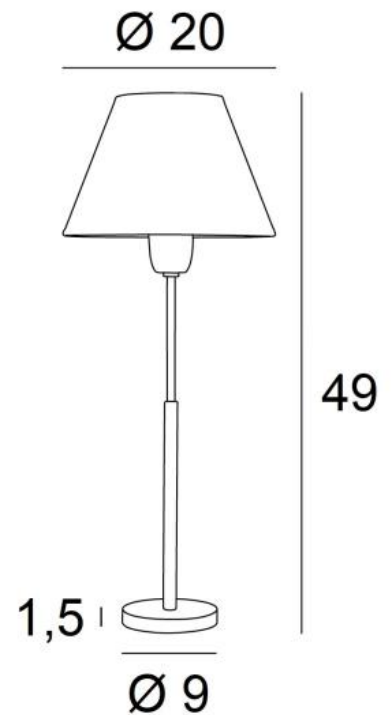

PEPI

PEPI in geborsteld brons met lampenkapen in Maille Craie, Vanille en Fumée (stoffen uit categorie 1)

PEPI is een bedlampje met een ronde conische lampenkap

Elegantie en compactheid zijn de belangrijkste troeven van deze lamp

TOTALE AFMETINGEN

H49cm Ø20cm

BASIS

Massief messing basis : Ø9 x 1,5cm

TECHNISCHE GEGEVENS

Een E27 fitting met ring

Een schakelaar op het snoer

BESCHIKBARE METALEN AFWERKINGEN EN CODES

25 - Gesatineerd messing - 2163 025

28 - Lichtbrons - 2163 028

29 - Geborsteld brons - 2163 029

33 - Gesatineerd nikkel - 2163 033

LAMPENKAP : AFMETINGEN & CODE

Ø10 - 20 - 14cm

Code: 2163 + stofcode

Wij bieden U meer dan 180 stoffen/materialen/kleuren voor lampenkappen aan