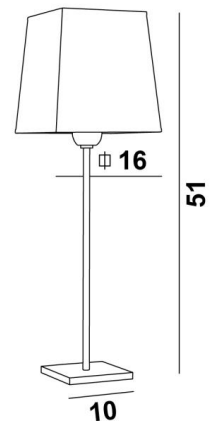

ANOUKIS 2

ANOUKIS 2 in geborsteld brons met lampenkap in Parma Régliste (stof uit categorie 4)

Tafellamp met een vierkante lampenkap

Uniek en origineel is deze lamp en altijd up-to-date met haar minimalistisch en sober ontwerp

TOTALE AFMETINGEN

H51cm #16cm

BASIS

Massief messing basis : 10 x 1cm

TECHNISCHE GEGEVENS

Een E27 fitting met ring

Een schakelaar op het snoer

BESCHIKBARE METALEN AFWERKINGEN EN CODES