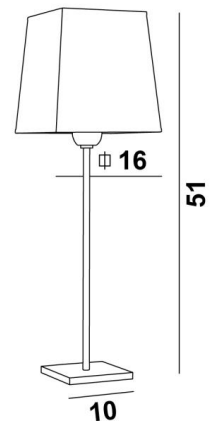

ANOUKIS 2

ANOUKIS 2 in geborsteld brons met lampenkap in Parma Régliste (stof uit categorie 4)

Tafellamp met een vierkante lampenkap

Uniek en origineel is deze lamp en altijd up-to-date met haar minimalistisch en sober ontwerp

TOTALE AFMETINGEN

H51cm #16cm

BASIS

Massief messing basis : 10 x 1cm

TECHNISCHE GEGEVENS

Een E27 fitting met ring

Een schakelaar op het snoer

BESCHIKBARE METALEN AFWERKINGEN EN CODES