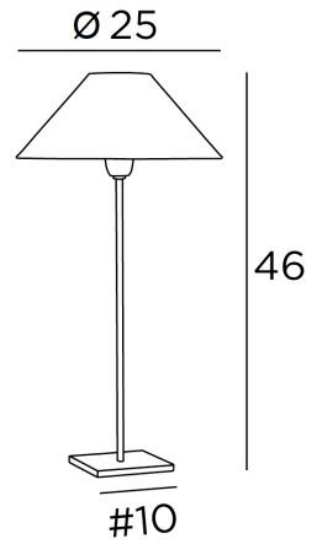

ANOUKIS 2 o

ANOUKIS 2 in geborsteld brons met lampenkap in Lin Moscou (stof uit categorie 2)

Tafellamp met een ronde conische lampenkap

Uniek en origineel is deze lamp en altijd up-to-date met haar minimalistisch en sober ontwerp

ANOUKIS 2 o is verkrijgbaar in twee andere maten

TOTALE AFMETINGEN

H46cm Ø25cm

BASIS

Massief messing basis : 10 x 1cm

TECHNISCHE GEGEVENS

Een E27 fitting met ring

Een schakelaar op het snoer

BESCHIKBARE METALEN AFWERKINGEN EN CODES

28 - Lichtbrons - 2106 028

29 - Geborsteld brons - 2106 029

32 - Gesatineerd chroom - 2106 032

LAMPENKAP : AFMETINGEN & CODE

Ø8 - 25 - 14cm

Code: 2106 + stofcode

Wij bieden U meer dan 180 stoffen/materialen/kleuren voor lampenkappen aan