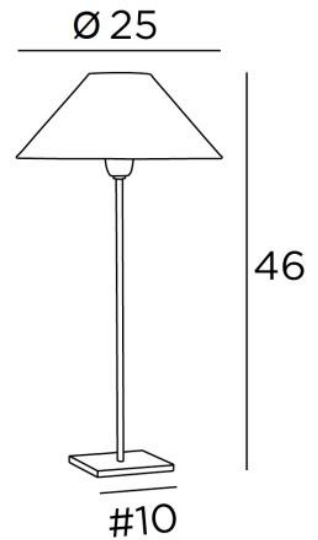

## ANOUKIS 2 o

ANOUKIS 2 in geborsteld brons met lampenkap in Lin Moscou (stof uit categorie 2)

Tafellamp met een ronde conische lampenkap

Uniek en origineel is deze lamp en altijd up-to-date met haar minimalistisch en sober ontwerp

### TOTALE AFMETINGEN

H46cm Ø25cm

### BASIS

Massief messing basis : 10 x 1cm

### LAMPENKAP : AFMETINGEN & CODE

Ø8 - 25 - 14cm

Code: 2106 + weefsel code

Wij bieden U meer dan 150 stoffen/kleuren voor lampenkappen aan.