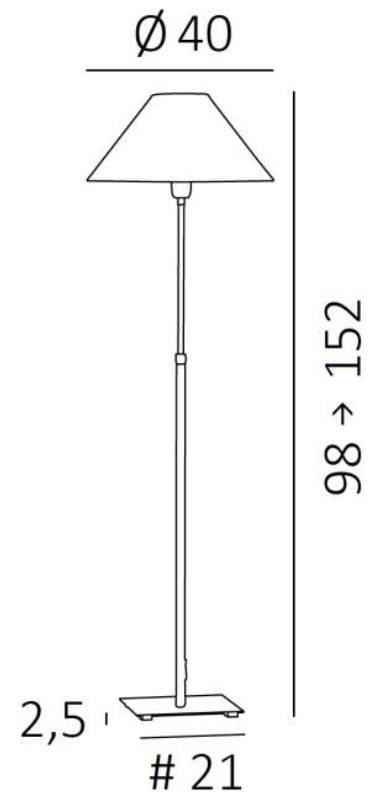

IPOUKY

IPOUKY in geborsteld brons met lampenkap in Parma Cendré (stof uit categorie 4)

IPOUKY is een leeslampje voor aan het uiteinde van de canapé, gemonteerd op een vierkante voet. Het is in hoogte regelbaar

TOTALE AFMETINGEN

H98→152cm Ø40cm

BASE : #21 x 2,5cm

TECHNISCHE GEGEVENS

Een E27 fitting met ring

In hoogte regelbare leeslamp

Een voetschakelaar op de elektrische kabel (standaard)

Installatie van een voetschakelaar (op aanvraag)

BESCHIKBARE METALEN AFWERKINGEN EN CODES

28 - Lichtbrons - 3144 028

29 - Geborsteld brons - 3144 029

LAMPENKAP : AFMETINGEN & CODE

Ø12 - 40 - 23cm

Code: 1107 + weefsel code

Wij bieden U meer dan 150 stoffen/kleuren voor lampenkappen aan.