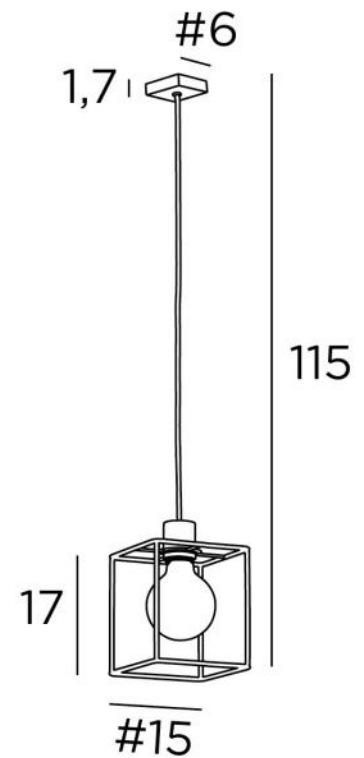

## KERMA SQUARE 1

KERMA SQUARE 1 in geborsteld brons met structuur in zwarte epoxy afwerking

**KERMA SQUARE 1** is een hanglamp voor een decoratieve gloeilamp en vierkante structuur

### TOTALE AFMETINGEN

H115 cm #15cm

### BASIS

#6 x 1,7cm

### TECHNISCHE GEGEVENS

Een E27 fitting met ring

De onderkant van deze hanglamp komt op 160cm van de grond voor een plafond van 275cm. Op aanvraag passen wij de kabel aan voor een andere plafondhoogte. **BESTELBON** in te vullen