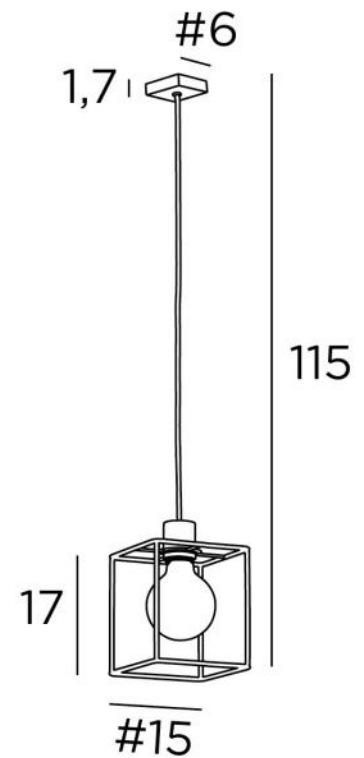

KERMA SQUARE 1

KERMA SQUARE 1 in geborsteld brons met structuur in zwarte epoxy afwerking

KERMA SQUARE 1 is een hanglamp voor een decoratieve gloeilamp en vierkante structuur

TOTALE AFMETINGEN

H115 cm #15cm

BASIS

#6 x 1,7cm

TECHNISCHE GEGEVENS

Een E27 fitting met ring

De onderkant van deze hanglamp komt op 160cm van de grond voor een plafond van 275cm. Op aanvraag passen wij de kabel aan voor een andere plafondhoogte. **BESTELBON** in te vullen

LED-lamp Gold Ø125mm dimbaar code 6834 000 (optie)

Dimbare hanglamp

Een fixatieplaat om de basis aan het plafond te bevestigen ([PDF plan](#))

BESCHIKBARE METALEN AFWERKINGEN EN CODES

25 - Gesatineerd messing - 4931 025

29 - Geborsteld brons - 4931 029

METALEN STRUCTUREN EN CODES

KERMA STRUCTURE : #15 - 15 - 17cm (x1)

Code : 4999 002 (black)

Code : 4999 025 (gold)