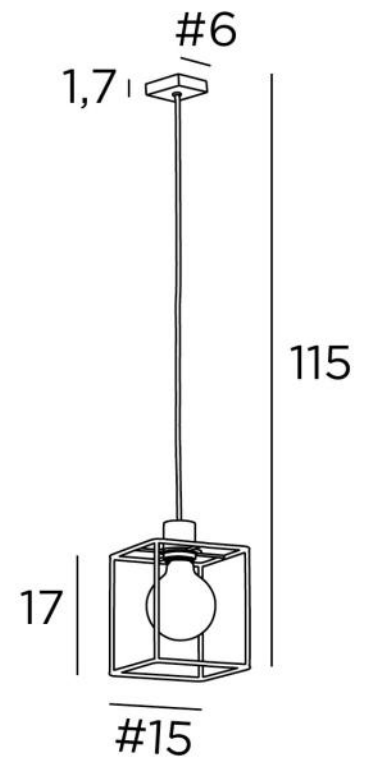

KERMA SQUARE 1

KERMA SQUARE 1 in geborsteld brons met structuur in zwarte epoxy afwerking

KERMA SQUARE 1 is een hanglamp voor een decoratieve gloeilamp en vierkante structuur

TOTALE AFMETINGEN

H115 cm #15cm

BASIS

#6 x 1,7cm

TECHNISCHE GEGEVENS

Een E27 fitting met ring

De onderkant van deze hanglamp komt op 160cm van de grond voor een plafond van 275cm. Op aanvraag passen wij de kabel aan voor een andere plafondhoogte. **BESTELBON** in te vullen

LED-lamp Gold Ø125mm dimbaar code 6834 000 (optie)

Dimbare hanglamp

Een fixatieplaat om de basis aan het plafond te bevestigen ([PDF plan](#))

BESCHIKBARE METALEN AFWERKINGEN EN CODES

25 - Gesatineerd messing - 4931 025

29 - Geborsteld brons - 4931 029

METALEN STRUCTUREN EN CODES

KERMA STRUCTURE : #15 - 15 - 17cm (x1)

Code : 4999 002 (black)

Code : 4999 025 (gold)