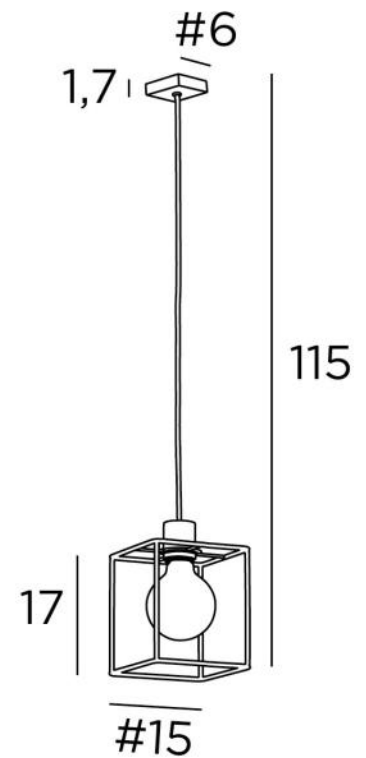

## KERMA SQUARE 1

KERMA SQUARE 1 in geborsteld brons met structuur in zwarte epoxy afwerking

**KERMA SQUARE 1** is een hanglamp voor een decoratieve gloeilamp en vierkante structuur

### TOTALE AFMETINGEN

H115 cm #15cm

### BASIS

#6 x 1,7cm

### TECHNISCHE GEGEVENS

Een E27 fitting met ring

De onderkant van deze hanglamp komt op 160cm van de grond voor een plafond van 275cm. Op aanvraag passen wij de kabel aan voor een andere plafondhoogte. **BESTELBON** in te vullen