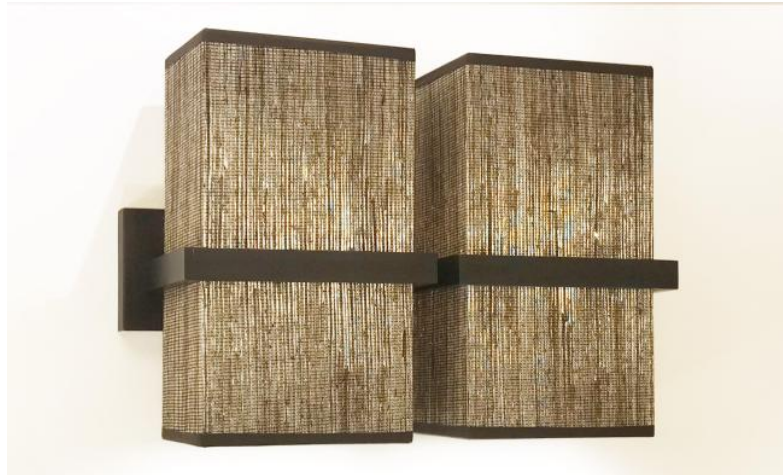

TETI 2

TETI 2 In geborsteld brons met twee rechthoekige lampenkappen in Jacinthe Miel Noir (materiaal uit categorie 5)

TETI 2 is een wandlamp met twee rechthoekige lampenkappen. Zij is het resultaat van een innovatief en verrassend ontwerp. Een groot succes, met mooie proporties en een perfecte uitvoering, deze verbazingwekkende wandlamp spreekt aan door zijn eenvoud en vooral door zijn durf. Met de grote keuze aan stoffen en materialen die wij aanbieden om de lampenkappen te maken, zult u geen moeite hebben om de lampenkap te kiezen die uw wandlamp zal verfraaien en warmte en kleur in uw interieur zal brengen.

TOTALE AFMETINGEN

H25cm L37cm |→13cm

BASE : 37 x 8 x 2cm

TECHNISCHE GEGEVENS

Twee E27 fittingen

Dimbare wandlamp

Een fixatieplaat om de basis aan de muur te bevestigen ([PDF plan](#))

BESCHIKBARE METALEN AFWERKINGEN EN CODES