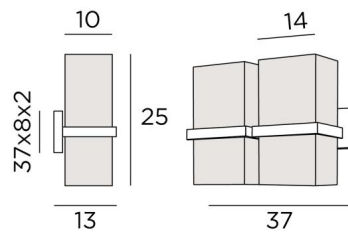

TETI 2

TETI 2 In geborsteld brons met twee rechthoekige lampenkappen in Jacinthe Miel Noir (materiaal uit categorie 5)

TETI 2 is een wandlamp met twee rechthoekige lampenkappen. Zij is het resultaat van een innovatief en verrassend ontwerp. Een groot succes, met mooie proporties en een perfecte uitvoering, deze verbazingwekkende wandlamp spreekt aan door zijn eenvoud en vooral door zijn durf. Met de grote keuze aan stoffen en materialen die wij aanbieden om de lampenkappen te maken, zult u geen moeite hebben om de lampenkap te kiezen die uw wandlamp zal verfraaien en warmte en kleur in uw interieur zal brengen.

TOTALE AFMETINGEN

H25cm L37cm |→13cm

BASE : 37 x 8 x 2cm

TECHNISCHE GEGEVENS

Twee E27 fittingen

Dimbare wandlamp

Een fixatieplaat om de basis aan de muur te bevestigen ([PDF plan](#))

BESCHIKBARE METALEN AFWERKINGEN EN CODES

28 - Lichtbrons - 1473 028

29 - Geborsteld brons - 1473 029

LAMPENKAP : AFMETINGEN & CODE

14x10 - 14x10 - 25cm (x2)

Code: 1472 + stofcode

Wij bieden U meer dan 180 stoffen/materialen/kleuren voor lampenkappen aan