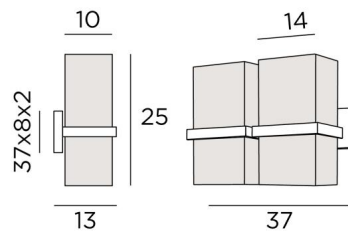

TETI 2

TETI 2 In geborsteld brons met twee rechthoekige lampenkappen in Jacinthe Miel Noir (materiaal uit categorie 5)

TETI 2 is een wandlamp met twee rechthoekige lampenkappen

Zij is het resultaat van een innovatief en verrassend ontwerp. Een groot succes, met mooie proporties en een perfecte uitvoering, deze verbazingwekkende wandlamp spreekt aan door zijn eenvoud en vooral door zijn durf

TOTALE AFMETINGEN

H25cm L37cm |→13cm

BASIS

37 x 8 x 2cm

TECHNISCHE GEGEVENS

Twee E27 fittingen

Dimbare wandlamp

Een fixatieplaat om de basis aan de muur te bevestigen ([PDF plan](#))