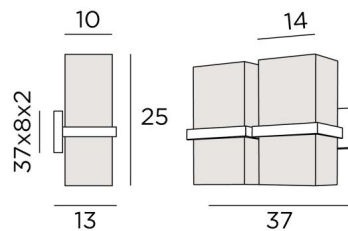

TETI 2

TETI 2 In geborsteld brons met twee rechthoekige lampenkappen in Jacinthe Miel Noir (materiaal uit categorie 5)

TETI 2 is een wandlamp met twee rechthoekige lampenkappen. Zij is het resultaat van een innovatief en verrassend ontwerp. Een groot succes, met mooie proporties en een perfecte uitvoering, deze verbazingwekkende wandlamp spreekt aan door zijn eenvoud en vooral door zijn durf. Met de grote keuze aan stoffen en materialen die wij aanbieden om de lampenkappen te maken, zult u geen moeite hebben om de lampenkap te kiezen die uw wandlamp zal verfraaien en warmte en kleur in uw interieur zal brengen.

TOTALE AFMETINGEN

H25cm L37cm |→13cm

BASE : 37 x 8 x 2cm

TECHNISCHE GEGEVENS

Twee E27 fittingen

Dimbare wandlamp

Een fixatieplaat om de basis aan de muur te bevestigen ([PDF plan](#))

BESCHIKBARE METALEN AFWERKINGEN EN CODES