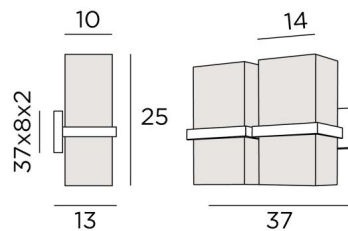

## TETI 2

TETI 2 In geborsteld brons met twee rechthoekige lampenkappen in Jacinthe Miel Noir (materiaal uit categorie 5)

**TETI 2** is een wandlamp met twee rechthoekige lampenkappen. Zij is het resultaat van een innovatief en verrassend ontwerp. Een groot succes, met mooie proporties en een perfecte uitvoering, deze verbazingwekkende wandlamp spreekt aan door zijn eenvoud en vooral door zijn durf. Met de grote keuze aan stoffen en materialen die wij aanbieden om de lampenkappen te maken, zult u geen moeite hebben om de lampenkap te kiezen die uw wandlamp zal verfraaien en warmte en kleur in uw interieur zal brengen.

### TOTALE AFMETINGEN

H25cm L37cm |→13cm

**BASE :** 37 x 8 x 2cm

### TECHNISCHE GEGEVENS

Twee E27 fittingen

Dimbare wandlamp

Een fixatieplaat om de basis aan de muur te bevestigen ([PDF plan](#))

### LAMPENKAP : AFMETINGEN & CODE

14x10 - 14x10 - 25cm (x2)

Code: 1472 + stofcode

Wij bieden U meer dan 180 stoffen/materialen/kleuren voor lampenkappen aan

**LIGHTING COLLECTION**