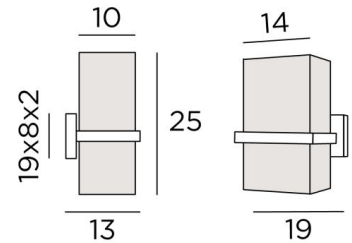

TETI 1

TETI 1 in geborsteld brons met één rechthoekige lampenkap in Turda Blond (stof uit categorie 3)

TETI 1 is een wandlamp met een rechthoekige lampenkap

Zij is het resultaat van een innovatief en verrassend ontwerp. Een groot succes, met mooie proporties en een perfecte uitvoering, deze verbazingwekkende wandlamp spreekt aan door zijn eenvoud en vooral door zijn durf

TOTALE AFMETINGEN

H25cm L19cm |→13cm

BASIS

19 x 8 x 2cm

TECHNISCHE GEGEVENS

Een E27 fitting

Dimbare wandlamp

Een fixatieplaat om de basis aan de muur te bevestigen ([PDF plan](#))