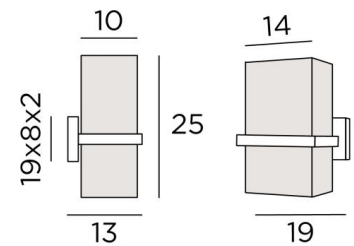

TETI 1

TETI 1 in geborsteld brons met één rechthoekige lampenkap in Turda Blond (stof uit categorie 3)

TETI 1 is een wandlamp met een rechthoekige lampenkap

Zij is het resultaat van een innovatief en verrassend ontwerp. Een groot succes, met mooie proporties en een perfecte uitvoering, deze verbazingwekkende wandlamp spreekt aan door zijn eenvoud en vooral door zijn durf

TOTALE AFMETINGEN

H25cm L19cm |→13cm

BASIS

19 x 8 x 2cm

TECHNISCHE GEGEVENS

Een E27 fitting

Dimbare wandlamp

Een fixatieplaat om de basis aan de muur te bevestigen ([PDF plan](#))