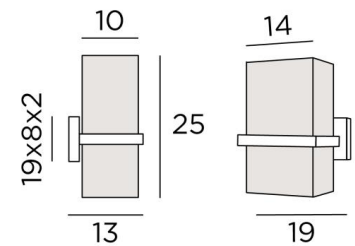

TETI 1

TETI 1 in geborsteld brons met één rechthoekige lampenkap in Turda Blond (stof uit categorie 3)

TETI 1 is een wandlamp met een rechthoekige lampenkap

Zij is het resultaat van een innovatief en verrassend ontwerp. Een groot succes, met mooie proporties en een perfecte uitvoering, deze verbazingwekkende wandlamp spreekt aan door zijn eenvoud en vooral door zijn durf

TOTALE AFMETINGEN

H25cm L19cm |→13cm

BASIS

19 x 8 x 2cm

TECHNISCHE GEGEVENS

Een E27 fitting

Dimbare wandlamp

Een fixatieplaat om de basis aan de muur te bevestigen ([PDF plan](#))