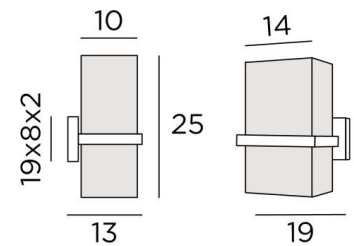

## TETI 1

TETI 1 in geborsteld brons met één rechthoekige lampenkap in Turda Blond (stof uit categorie 3)

**TETI 1** is een wandlamp met een rechthoekige lampenkap

Zij is het resultaat van een innovatief en verrassend ontwerp. Een groot succes, met mooie proporties en een perfecte uitvoering, deze verbazingwekkende wandlamp spreekt aan door zijn eenvoud en vooral door zijn durf

### TOTALE AFMETINGEN

H25cm L19cm |→13cm

### BASIS

19 x 8 x 2cm

### LAMPENKAP : AFMETINGEN & CODE

14x10 - 14x10 - 25cm

Code: 1472 + stofcode

Wij bieden U meer dan 180 stoffen/materialen/kleuren voor lampenkappen aan