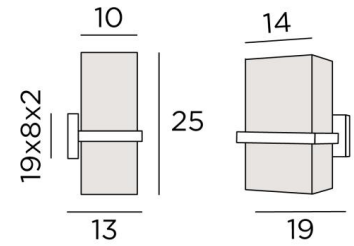

TETI 1

TETI 1 in geborsteld brons met één rechthoekige lampenkap in Turda Blond (stof uit categorie 3)

TETI 1 is een wandlamp met een rechthoekige lampenkap

Zij is het resultaat van een innovatief en verrassend ontwerp. Een groot succes, met mooie proporties en een perfecte uitvoering, deze verbazingwekkende wandlamp spreekt aan door zijn eenvoud en vooral door zijn durf

TOTALE AFMETINGEN

H25cm L19cm |→13cm

BASIS

19 x 8 x 2cm

TECHNISCHE GEGEVENS

Een E27 fitting

Dimbare wandlamp

Een fixatieplaat om de basis aan de muur te bevestigen ([PDF plan](#))