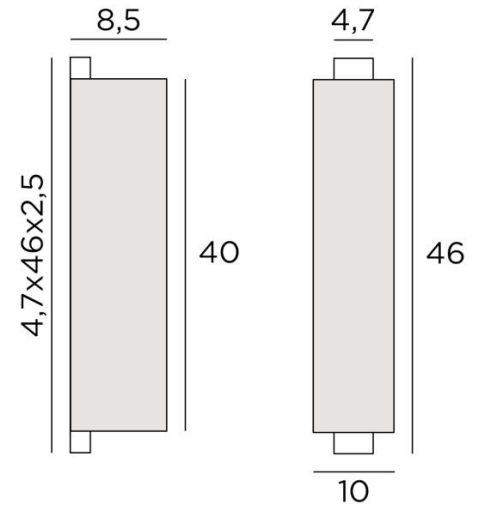

CHABAKA 2

CHABAKA 2 in geborsteld brons. Lampenkap Jacinthe Miel Noir (cat.5)

CHABAKA 2 # is een mooie grote wandlamp met een rechthoekig scherm lampenkap

CHABAKA is uitgerust met LED-strips die in alle richtingen een warm en krachtig licht verspreiden. Voor de lampenkap, die een warme atmosfeer creëert, bieden wij U een keuze uit vele verschillende stoffen. Zo kunt u deze elegante en robuuste wandlamp beter in uw inrichting integreren. Zij is ook verkrijgbaar in een kleiner model, zie [CHABAKA 1 #](#)

TOTALE AFMETINGEN

H46cm L10cm |→8,5cm

BASE : 4,7 x 46 x 2,5cm

TECHNISCHE GEGEVENS

LED-strips geïntegreerd in de wandlamp:

verbruik 19,6W helderheid 1764lm kleurtemperatuur 2700°K

Converter: 220V-240V 50-60Hz 50W niet dimbaar

28 - Lichtbrons - 1526 028

29 - Geborsteld brons - 1526 029

33 - Gesatineerd nikkel - 1526 033

LAMPENKAP : AFMETINGEN & CODE

8,5x10x8,5 - 8,5x10x8,5 - 40cm

Code: 1526 + stofcode

Wij bieden U meer dan 180 stoffen/materialen/kleuren voor lampenkappen aan