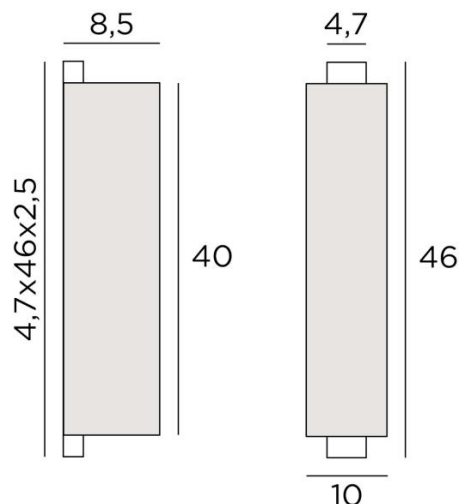

CHABAKA 2

CHABAKA 2 in geborsteld brons met lampenkap Jacinthe Miel Noir
(materiaal uit categorie 5)

CHABAKA 2 # is een mooie grote wandlamp met een rechthoekig scherm lampenkap

CHABAKA is een wanddoos die gedeeltelijk is omringd door een scherm en uitgerust is met LED-strips die in alle richtingen een warm en krachtig licht verspreiden

TOTALE AFMETINGEN

H46cm L10cm |→8,5cm

BASE : 4,7 x 46 x 2,5cm

TECHNISCHE GEGEVENS

Geïntegreerde LED strips :

verbruik 19,6W helderheid 1638lm kleurtemperatuur 2700°K

Driver : 24-240V 18W 0,3A. Niet dimbare wandlamp

LAMPENKAP : AFMETINGEN & CODE

8,5x10x8,5 - 8,5x10x8,5 - 40cm

Code: 1526 + stofcode

Wij bieden U meer dan 180 stoffen/materialen/kleuren voor lampenkappen aan