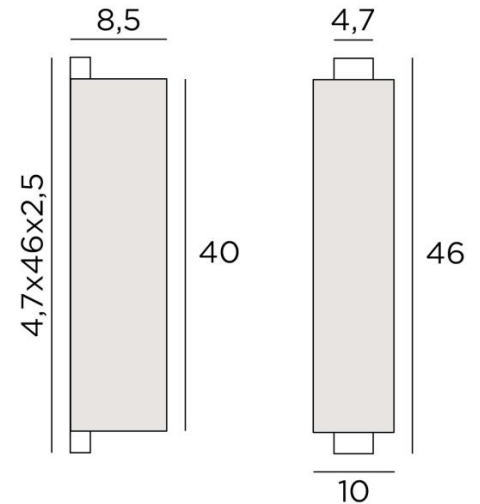

## CHABAKA 2 #

CHABAKA 2 in geborsteld brons met lampenkap Jacinthe Miel Noir (materiaal uit categorie 5)

**CHABAKA 2 #** is een mooie grote wandlamp met een rechthoekig scherm lampenkap

**CHABAKA** is een wanddoos die gedeeltelijk is omringd door een scherm en uitgerust is met LED-strips die in alle richtingen een warm en krachtig licht verspreiden

### TOTALE AFMETINGEN

H46cm L10cm |→8,5cm

**BASE** : 4,7 x 46 x 2,5cm

### TECHNISCHE GEGEVENS

Geïntegreerde LED strips :

verbruik 19,6W helderheid 1638lm kleurtemperatuur 2700°K

Driver : 24-240V 18W 0,3A. Niet dimbare wandlamp

Een fixatie-plaat om de basis aan de muur te bevestigen ([PDF plan](#))

### LAMPENKAP : AFMETINGEN & CODE

8,5x10x8,5 - 8,5x10x8,5 - 40cm

Code: 1526 + stofcode

Wij bieden U meer dan 180 stoffen/materialen/kleuren voor lampenkappen aan