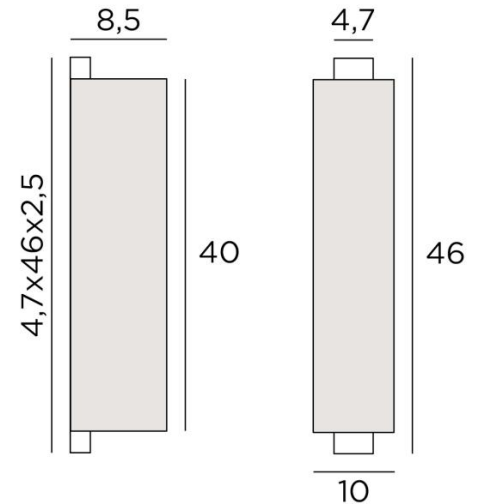

CHABAKA 2

CHABAKA 2 in geborsteld brons met lampenkap Jacinthe Miel Noir
(materiaal uit categorie 5)

CHABAKA 2 # is een mooie grote wandlamp met een rechthoekig scherm lampenkap

CHABAKA is een wanddoos die gedeeltelijk is omringd door een scherm en uitgerust is met LED-strips die in alle richtingen een warm en krachtig licht verspreiden

TOTALE AFMETINGEN

H46cm L10cm |→8,5cm

BASE : 4,7 x 46 x 2,5cm

TECHNISCHE GEGEVENS

Geïntegreerde LED strips :

verbruik 19,6W helderheid 1638lm kleurtemperatuur 2700°K

Driver : 24-240V 18W 0,3A. Niet dimbare wandlamp

LAMPENKAP : AFMETINGEN & CODE

8,5x10x8,5 - 8,5x10x8,5 - 40cm

Code: 1526 + stofcode

Wij bieden U meer dan 180 stoffen/materialen/kleuren voor lampenkappen aan