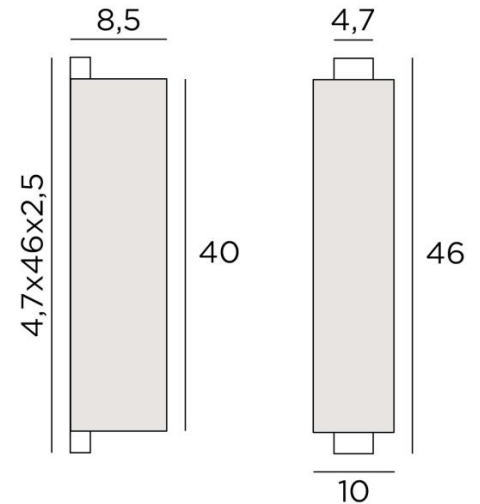

CHABAKA 2

CHABAKA 2 in geborsteld brons met lampenkap Jacinthe Miel Noir
(materiaal uit categorie 5)

CHABAKA 2 # is een mooie grote wandlamp met een rechthoekig scherm lampenkap

CHABAKA is een wanddoos die gedeeltelijk is omringd door een scherm en uitgerust is met LED-strips die in alle richtingen een warm en krachtig licht verspreiden

TOTALE AFMETINGEN

H46cm L10cm |→8,5cm

BASE : 4,7 x 46 x 2,5cm

TECHNISCHE GEGEVENS

Geïntegreerde LED strips :

verbruik 19,6W helderheid 1638lm kleurtemperatuur 2700°K

Driver : 24-240V 18W 0,3A. Niet dimbare wandlamp

LAMPENKAP : AFMETINGEN & CODE

8,5x10x8,5 - 8,5x10x8,5 - 40cm

Code: 1526 + weefsel code

Wij bieden U meer dan 150 stoffen/kleuren voor lampenkappen aan.