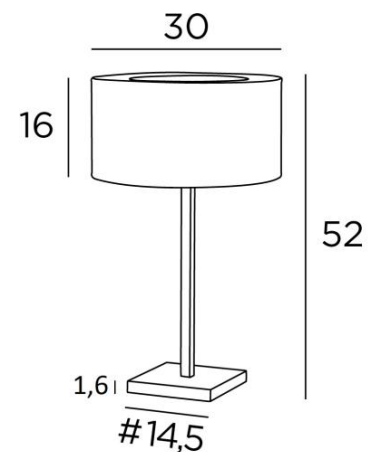

MENNA 2 cyl

MENNA 2 in lichtbrons met cilindervormige lampenkap in Raphia Banane (materiaal uit categorie 3)

MENNA 2 cyl is een prachtige tafellamp met een ronde cilindervormige lampenkap. Zeer trendy, dankzij het strakke, eenvoudige en tijdloze ontwerp. Zij kan gemakkelijk overal worden geplaatst, vooral omdat zij verkrijgbaar is in drie maten en met lampenkappen in verschillende vormen. Deze lamp aandoen is veel meer dan alleen licht, het gaat erom kleur en helderheid in uw huis te brengen. Kies zorgvuldig uit ons brede assortiment stoffen voor uw lampenkap

TOTALE AFMETINGEN

H52cm Ø30cm

BASE : #14,5 x 1,6cm

TECHNISCHE GEGEVENS

Een E27 fitting met ring. Een schakelaar op het snoer

Lampenkap afgedekt met een ring in dezelfde stof om de gloeilamp te verbergen

BESCHIKBARE METALEN AFWERKINGEN EN CODES

25 - Gesatineerd messing - 2256 025

28 - Lichtbrons - 2256 028

29 - Geborsteld brons - 2256 029

32 - Gesatineerd chroom - 2256 032

LAMPENKAP : AFMETINGEN & CODE

Ø30 - 30 - 16cm + ring Ø18cm

Code: 2256 + stofcode