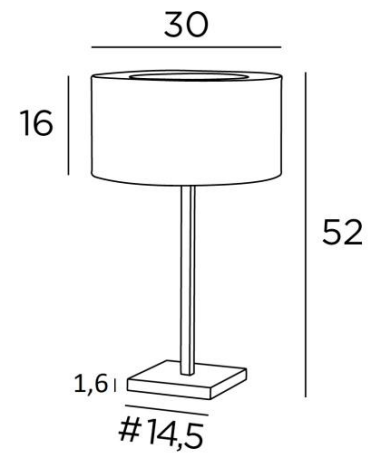

MENNA 2 cyl

MENNA 2 in lichtbrons met cilindervormige lampenkap in Raphia Banane (materiaal uit categorie 3)

MENNA 2 cyl is een prachtige tafellamp met een ronde cilindervormige lampenkap
Zeer trendy, dankzij het strakke, eenvoudige en tijdloze ontwerp
Zij kan gemakkelijk overal worden geplaatst, vooral omdat zij verkrijgbaar is in drie maten en met lampenkappen in verschillende vormen
Deze lamp aandoen is veel meer dan alleen licht, het gaat erom kleur en helderheid in uw huis te brengen. Kies zorgvuldig uit ons brede assortiment stoffen voor uw lampenkap

TOTALE AFMETINGEN

H52cm Ø30cm

BASE : #14,5 x 1,6cm

TECHNISCHE GEGEVENS

Een E27 fitting met ring

Een schakelaar op het snoer

Lampenkap afgedekt met een ring in dezelfde stof om de gloeilamp te verbergen

BESCHIKBARE METALEN AFWERKINGEN EN CODES

28 - Lichtbrons - 2256 028

29 - Geborsteld brons - 2256 029

32 - Gesatineerd chroom - 2256 032

LAMPENKAP : AFMETINGEN & CODE

Ø30 - 30 - 16cm + ring Ø18cm

Code: 2256 + weefsel code

Wij bieden U meer dan 150 stoffen/kleuren voor lampenkappen aan.