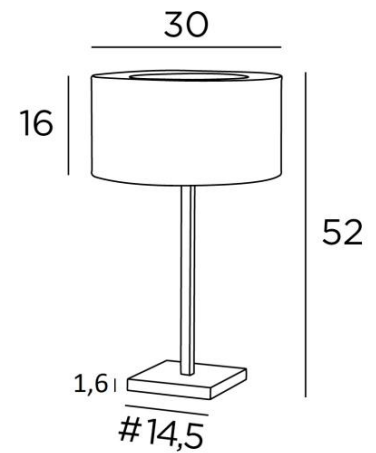

MENNA 2 cyl

MENNA 2 in lichtbrons met cilindervormige lampenkap in Raphia Banane (materiaal uit categorie 3)

MENNA 2 cyl is een prachtige tafellamp met een ronde cilindervormige lampenkap. Zeer trendy, dankzij het strakke, eenvoudige en tijdloze ontwerp. Zij kan gemakkelijk overal worden geplaatst, vooral omdat zij verkrijgbaar is in drie maten en met lampenkappen in verschillende vormen. Deze lamp aandoen is veel meer dan alleen licht, het gaat erom kleur en helderheid in uw huis te brengen. Kies zorgvuldig uit ons brede assortiment stoffen voor uw lampenkap

TOTALE AFMETINGEN

H52cm Ø30cm

BASE : #14,5 x 1,6cm

TECHNISCHE GEGEVENS

Een E27 fitting met ring. Een schakelaar op het snoer

Lampenkap afgedekt met een ring in dezelfde stof om de gloeilamp te verbergen

BESCHIKBARE METALEN AFWERKINGEN EN CODES

25 - Gesatineerd messing - 2256 025

28 - Lichtbrons - 2256 028

29 - Geborsteld brons - 2256 029

32 - Gesatineerd chroom - 2256 032

LAMPENKAP : AFMETINGEN & CODE

Ø30 - 30 - 16cm + ring Ø18cm

Code: 2256 + weefsel code