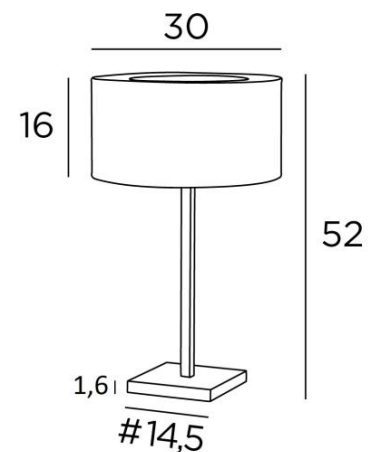

MENNA 2 cyl

MENNA 2 in lichtbrons met cilindervormige lampenkap in Raphia Banane (materiaal uit categorie 3)

MENNA 2 cyl is een prachtige tafellamp met een ronde cilindervormige lampenkap. Zeer trendy, dankzij het strakke, eenvoudige en tijdloze ontwerp. Zij kan gemakkelijk overal worden geplaatst, vooral omdat zij verkrijgbaar is in drie maten en met lampenkappen in verschillende vormen. Deze lamp aandoen is veel meer dan alleen licht, het gaat erom kleur en helderheid in uw huis te brengen. Kies zorgvuldig uit ons brede assortiment stoffen voor uw lampenkap

TOTALE AFMETINGEN

H52cm Ø30cm

BASE : #14,5 x 1,6cm

TECHNISCHE GEGEVENS

Een E27 fitting met ring. Een schakelaar op het snoer

Lampenkap afgedekt met een ring in dezelfde stof om de gloeilamp te verbergen

BESCHIKBARE METALEN AFWERKINGEN EN CODES

28 - Lichtbrons - 2256 028

29 - Geborsteld brons - 2256 029

33 - Gesatineerd nikkel - 2256 033

LAMPENKAP : AFMETINGEN & CODE

Ø30 - 30 - 16cm + ring Ø18cm

Code: 2256 + stofcode

Wij bieden U meer dan 180 stoffen/materialen/kleuren voor lampenkappen aan