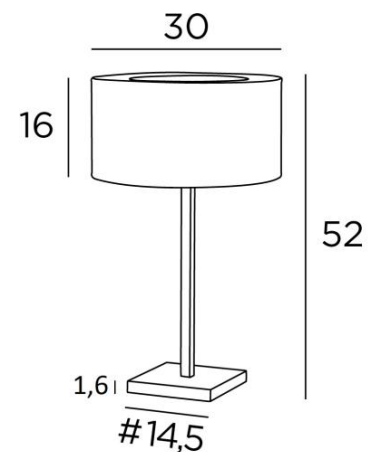

## MENNA 2 cyl

MENNA 2 in lichtbrons met cilindervormige lampenkap in Raphia Banane (materiaal uit categorie 3)

**MENNA 2 cyl** is een prachtige tafellamp met een ronde cilindervormige lampenkap. Zeer trendy, dankzij het strakke, eenvoudige en tijdloze ontwerp. Zij kan gemakkelijk overal worden geplaatst, vooral omdat zij verkrijgbaar is in drie maten en met lampenkappen in verschillende vormen. Deze lamp aandoen is veel meer dan alleen licht, het gaat erom kleur en helderheid in uw huis te brengen. Kies zorgvuldig uit ons brede assortiment stoffen voor uw lampenkap

### TOTALE AFMETINGEN

H52cm Ø30cm

**BASE :** #14,5 x 1,6cm

### TECHNISCHE GEGEVENS

Een E27 fitting met ring. Een schakelaar op het snoer

Lampenkap afgedekt met een ring in dezelfde stof om de gloeilamp te verbergen

### LAMPENKAP : AFMETINGEN & CODE

Ø30 - 30 - 16cm + ring Ø18cm

Code: 2256 + stofcode

Wij bieden U meer dan 180 stoffen/materialen/kleuren voor lampenkappen aan