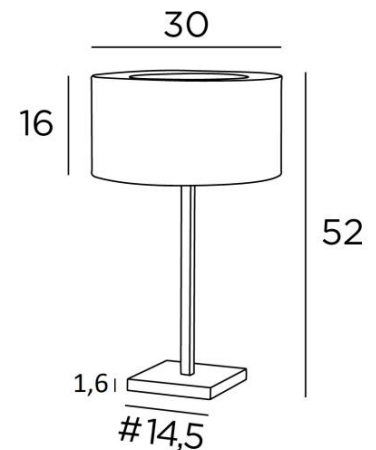

MENNA 2 cyl

MENNA 2 in lichtbrons met cilindervormige lampenkap in Raphia Banane (materiaal uit categorie 3)

MENNA 2 cyl is een prachtige tafellamp met een ronde cilindervormige lampenkap. Zeer trendy, dankzij het strakke, eenvoudige en tijdloze ontwerp. Zij kan gemakkelijk overal worden geplaatst, vooral omdat zij verkrijgbaar is in drie maten en met lampenkappen in verschillende vormen. Deze lamp aandoen is veel meer dan alleen licht, het gaat erom kleur en helderheid in uw huis te brengen. Kies zorgvuldig uit ons brede assortiment stoffen voor uw lampenkap

TOTALE AFMETINGEN

H52cm Ø30cm

BASE : #14,5 x 1,6cm

TECHNISCHE GEGEVENS

Een E27 fitting met ring. Een schakelaar op het snoer

Lampenkap afgedekt met een ring in dezelfde stof om de gloeilamp te verbergen

BESCHIKBARE METALEN AFWERKINGEN EN CODES

25 - Gesatineerd messing - 2256 025

28 - Lichtbrons - 2256 028

29 - Geborsteld brons - 2256 029

32 - Gesatineerd chroom - 2256 032

LAMPENKAP : AFMETINGEN & CODE

Ø30 - 30 - 16cm + ring Ø18cm

Code: 2256 + stofcode