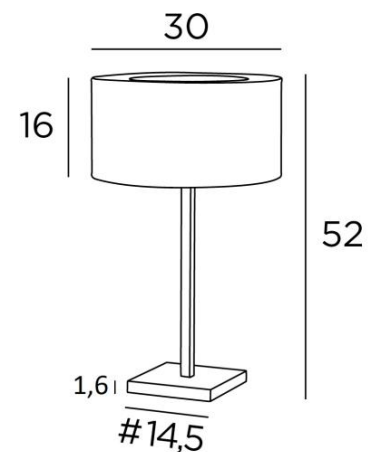

MENNA 2 cyl

MENNA 2 in lichtbrons met cilindervormige lampenkap in Raphia Banane (materiaal uit categorie 3)

MENNA 2 cyl is een prachtige tafellamp met een ronde cilindervormige lampenkap. Zeer trendy, dankzij het strakke, eenvoudige en tijdloze ontwerp. Zij kan gemakkelijk overal worden geplaatst, vooral omdat zij verkrijgbaar is in drie maten en met lampenkappen in verschillende vormen. Deze lamp aandoen is veel meer dan alleen licht, het gaat erom kleur en helderheid in uw huis te brengen. Kies zorgvuldig uit ons brede assortiment stoffen voor uw lampenkap

TOTALE AFMETINGEN

H52cm Ø30cm

BASE : #14,5 x 1,6cm

TECHNISCHE GEGEVENS

Een E27 fitting met ring. Een schakelaar op het snoer

Lampenkap afgedekt met een ring in dezelfde stof om de gloeilamp te verbergen

BESCHIKBARE METALEN AFWERKINGEN EN CODES

28 - Lichtbrons - 2256 028

29 - Geborsteld brons - 2256 029

33 - Gesatineerd nikkel - 2256 033

LAMPENKAP : AFMETINGEN & CODE

Ø30 - 30 - 16cm + ring Ø18cm

Code: 2256 + stofcode

Wij bieden U meer dan 180 stoffen/materialen/kleuren voor lampenkappen aan