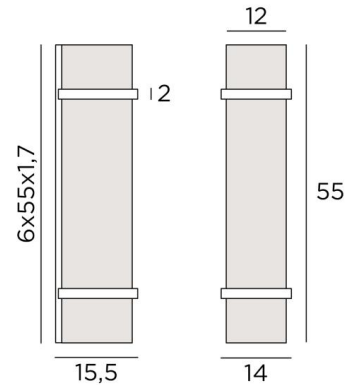

THOT 1

THOT 1 in geborsteld brons met lampenkap in Jacinthe Naturelle (materiaal uit categorie 5)

THOT is een groot ontwerpsucces, met prachtige proporties en een perfecte uitvoering. Een opvallende wandlamp die bekoort door haar eenvoud maar vooral door haar durf. Deze hoogwaardige armatuur, volledig vervaardigd in messing, wordt verrijkt door een opmerkelijke afwerking. Om de lampenkap te personaliseren bieden wij een ruime keuze aan stoffen, materialen en kleuren.

TOTALE AFMETINGEN

H55cm L14cm |→15,5cm

BASE : 6 x 55 x 1,7cm

TECHNISCHE GEGEVENS

Twee E27 fittingen

Dimbare wandlamp

Een fixatieplaat om de basis aan de muur te bevestigen ([PDF plan](#))

BESCHIKBARE METALEN AFWERKINGEN EN CODES

	25 - Gesatineerd messing - 1381 025
	28 - Lichtbrons - 1381 028
	29 - Geborsteld brons - 1381 029
	32 - Gesatineerd chroom - 1381 032

LAMPENKAP : AFMETINGEN & CODE

#12 - 55cm

Code: 1381 + stofcode

Wij bieden U meer dan 180 stoffen/materialen/kleuren voor lampenkappen aan