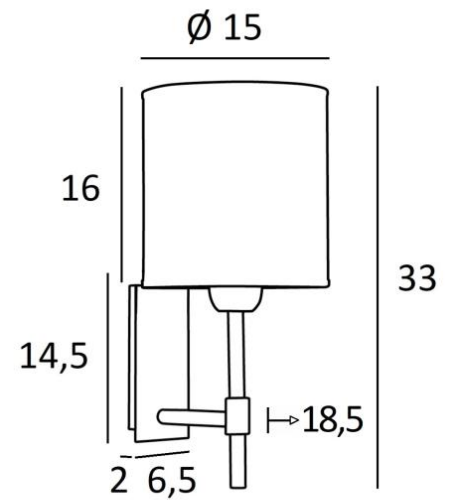

NECTANEBO 1 cyl

NECTANEBO 1 in geborsteld brons met lampenkap in Arrow Casamance (stof uit categorie 4)

NECTANEBO 1 cyl is een wandlamp uitgerust met een ronde cilindrische lampenkap. Het klassieke uiterlijk is herwerkt tot een moderne en eigentijdse touch. Haar sobere en eenvoudige vormgeving is niet vreemd aan deze metamorfose die haar aanwezigheid en harmonie brengt. Voor de lampenkap, die een warme atmosfeer en een mooie helderheid zal creëren, stellen wij U voor te kiezen tussen vele materialen en kleuren. Zo kunt U haar beter in uw decoratie integreren. Deze prachtige wandlamp is gemaakt van messing en is verkrijgbaar in verschillende opmerkelijke uitvoeringen.

Er is een groter model, zie [NECTANEBO 2 o](#)

TOTALE AFMETINGEN

H33cm L15cm |→18,5cm

BASIS

Plaat : 6,5 x 14,5cm - Doos : 4,5 x 12,5 x 2cm

TECHNISCHE GEGEVENS

Een E27 fitting met ring

Dimbare wandlamp

Een fixatieplaat om de basis aan de muur te bevestigen ([PDF plan](#))

BESCHIKBARE METALEN AFWERKINGEN EN CODES

28 - Lichtbrons - 1135 028

29 - Geborsteld brons - 1135 029

LAMPENKAP : AFMETINGEN & CODE

Ø15 - 15 - 16cm