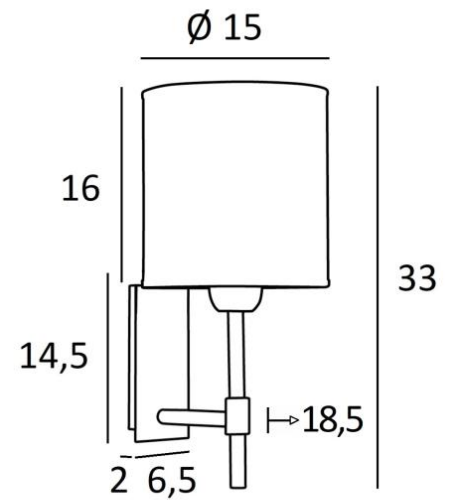

## NECTANEBO 1 cyl

NECTANEBO 1 in geborsteld brons met lampenkap in Arrow Casamance (stof uit categorie 4)

**NECTANEBO 1 cyl** is een wandlamp uitgerust met een ronde cilindrische lampenkap. Het klassieke uiterlijk is herwerkt tot een moderne en eigentijdse touch. Haar sobere en eenvoudige vormgeving is niet vreemd aan deze metamorfose die haar aanwezigheid en harmonie brengt. Voor de lampenkap, die een warme atmosfeer en een mooie helderheid zal creëren, stellen wij U voor te kiezen tussen vele materialen en kleuren. Zo kunt U haar beter in uw decoratie integreren. Deze prachtige wandlamp is gemaakt van messing en is verkrijgbaar in verschillende opmerkelijke uitvoeringen. Er is een groter model, zie [NECTANEBO 2 o](#)

### TOTALE AFMETINGEN

H33cm L15cm |→18,5cm

### BASIS

Plaat : 6,5 x 14,5cm Doos : 4,5 x 12,5 x 2cm

### LAMPENKAP : AFMETINGEN & CODE

Ø15 - 15 - 16cm

Code: 1204 + weefsel code

Wij bieden U meer dan 150 stoffen/kleuren voor lampenkappen aan.

**LIGHTING COLLECTION**