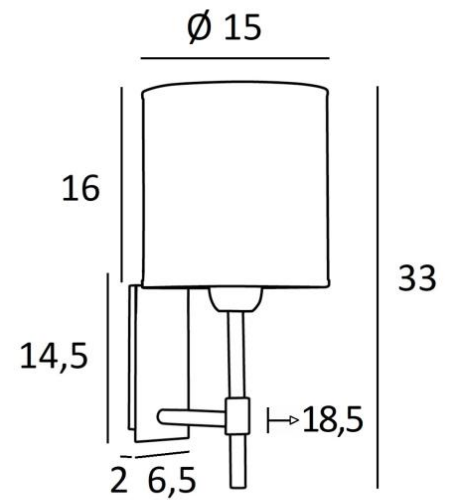

## NECTANEBO 1 cyl

NECTANEBO 1 in geborsteld brons met lampenkap in Arrow Casamance (stof uit categorie 4)

**NECTANEBO 1 cyl** is een wandlamp uitgerust met een ronde cilindrische lampenkap. Het klassieke uiterlijk is herwerkt tot een moderne en eigentijdse touch. Haar sobere en eenvoudige vormgeving is niet vreemd aan deze metamorfose die haar aanwezigheid en harmonie brengt. Voor de lampenkap, die een warme atmosfeer en een mooie helderheid zal creëren, stellen wij U voor te kiezen tussen vele materialen en kleuren. Zo kunt U haar beter in uw decoratie integreren. Deze prachtige wandlamp is gemaakt van messing en is verkrijgbaar in verschillende opmerkelijke uitvoeringen. Er is een groter model, zie [NECTANEBO 2 o](#)

### TOTALE AFMETINGEN

H33cm L15cm |→18,5cm

### BASIS

Plaat : 6,5 x 14,5cm Doos : 4,5 x 12,5 x 2cm

### LAMPENKAP : AFMETINGEN & CODE

Ø15 - 15 - 16cm

Code: 1204 + stofcode

Wij bieden U meer dan 180 stoffen/materialen/kleuren voor lampenkappen aan