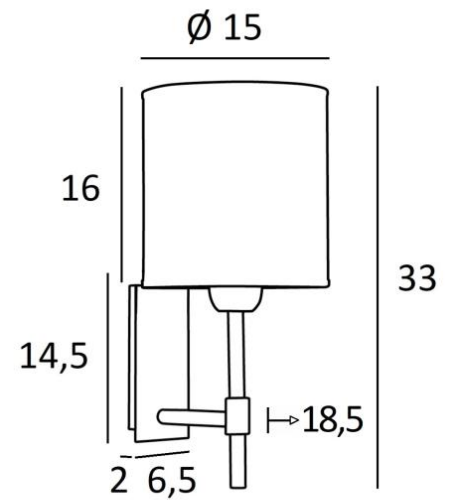

NECTANEBO 1 cyl

NECTANEBO 1 in geborsteld brons met lampenkap in Arrow Casamance (stof uit categorie 4)

NECTANEBO 1 cyl is een wandlamp uitgerust met een ronde cilindrische lampenkap

Het klassieke uiterlijk is herwerkt tot een moderne en eigentijdse touch. Haar sobere en eenvoudige vormgeving is niet vreemd aan deze metamorfose die haar aanwezigheid en harmonie brengt. Voor de lampenkap, die een warme atmosfeer en een mooie helderheid zal creëren, stellen wij U voor te kiezen tussen vele materialen en kleuren. Zo kunt U haar beter in uw decoratie integreren. Deze prachtige wandlamp is gemaakt van messing en is verkrijgbaar in verschillende opmerkelijke uitvoeringen. Er is een groter model, zie [NECTANEBO 2 o](#)

TOTALE AFMETINGEN

H33cm L15cm |→18,5cm

BASIS

Plaat : 6,5 x 14,5cm Doos : 4,5 x 12,5 x 2cm

TECHNISCHE GEGEVENS

Een E27 fitting met ring. Dimbare wandlamp

Een fixatieplaat om de basis aan de muur te bevestigen ([PDF plan](#))

BESCHIKBARE METALEN AFWERKINGEN EN CODES

28 - Lichtbrons - 1135 028

29 - Geborsteld brons - 1135 029

32 - Gesatineerd chroom - 1135 032

LAMPENKAP : AFMETINGEN & CODE

Ø15 - 15 - 16cm

Code: 1204 + stofcode

Wij bieden U meer dan 180 stoffen/materialen/kleuren voor lampenkappen aan