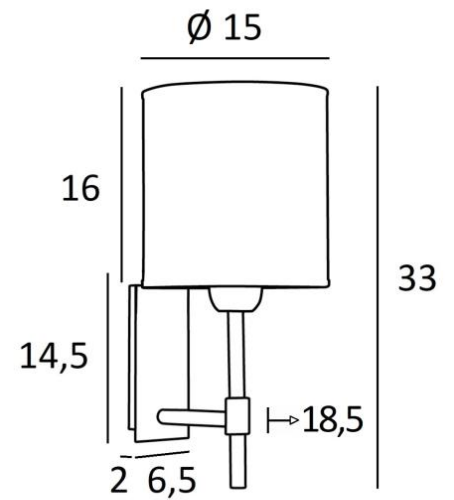

## NECTANEBO 1 cyl

NECTANEBO 1 in geborsteld brons met lampenkap in Arrow Casamance (stof uit categorie 4)

**NECTANEBO 1 cyl** is een wandlamp uitgerust met een ronde cilindrische lampenkap. Het klassieke uiterlijk is herwerkt tot een moderne en eigentijdse touch. Haar sobere en eenvoudige vormgeving is niet vreemd aan deze metamorfose die haar aanwezigheid en harmonie brengt. Voor de lampenkap, die een warme atmosfeer en een mooie helderheid zal creëren, stellen wij U voor te kiezen tussen vele materialen en kleuren. Zo kunt U haar beter in uw decoratie integreren. Deze prachtige wandlamp is gemaakt van messing en is verkrijgbaar in verschillende opmerkelijke uitvoeringen. Er is een groter model, zie [NECTANEBO 2 o](#)

### TOTALE AFMETINGEN

H33cm L15cm |→18,5cm

### BASIS

Plaat : 6,5 x 14,5cm Doos : 4,5 x 12,5 x 2cm

### LAMPENKAP : AFMETINGEN & CODE

Ø15 - 15 - 16cm

Code: 1204 + stofcode

Wij bieden U meer dan 180 stoffen/materialen/kleuren voor lampenkappen aan

**LIGHTING COLLECTION**