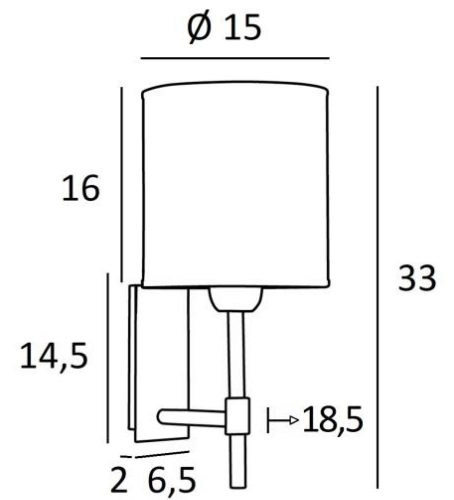

NECTANEBO 1 cyl

NECTANEBO 1 in geborsteld brons met lampenkap in Arrow Casamance (stof uit categorie 4)

NECTANEBO 1 cyl is een wandlamp uitgerust met een ronde cilindrische lampenkap. Het klassieke uiterlijk is herwerkt tot een moderne en eigentijdse touch. Haar sobere en eenvoudige vormgeving is niet vreemd aan deze metamorfose die haar aanwezigheid en harmonie brengt. Voor de lampenkap, die een warme atmosfeer en een mooie helderheid zal creëren, stellen wij U voor te kiezen tussen vele materialen en kleuren. Zo kunt U haar beter in uw decoratie integreren. Deze prachtige wandlamp is gemaakt van messing en is verkrijgbaar in verschillende opmerkelijke uitvoeringen. Er is een groter model, zie [NECTANEBO 2 o](#)

TOTALE AFMETINGEN

H33cm L15cm |→18,5cm

BASIS

Plaat : 6,5 x 14,5cm Doos : 4,5 x 12,5 x 2cm

TECHNISCHE GEGEVENS

Een E27 fitting met ring. Dimbare wandlamp

Een fixatieplaat om de basis aan de muur te bevestigen ([PDF plan](#))

BESCHIKBARE METALEN AFWERKINGEN EN CODES

28 - Lichtbrons - 1135 028

29 - Geborsteld brons - 1135 029

32 - Gesatineerd chroom - 1135 032

LAMPENKAP : AFMETINGEN & CODE

Ø15 - 15 - 16cm

Code: 1204 + stofcode

Wij bieden U meer dan 180 stoffen/materialen/kleuren voor lampenkappen aan