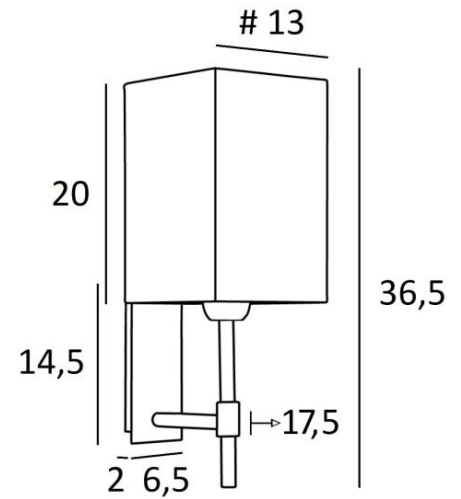

## NECTANEBO 1 #

NECTANEBO 1 in geborsteld brons met lampenkap Palmier Polka  
(materiaal uit categorie 5)

**NECTANEBO 1 #** is een wandlamp uitgerust met een vierkante lampenkap

Het klassieke uiterlijk is herwerkt tot een moderne en eigentijdse touch. Haar sobere en eenvoudige vormgeving is niet vreemd aan deze metamorfose die haar aanwezigheid en harmonie brengt. Voor de lampenkap, die een warme atmosfeer en een mooie helderheid zal creëren, stellen wij U voor te kiezen tussen vele materialen en kleuren. Zo kunt U haar beter in uw decoratie integreren.

### TOTALE AFMETINGEN

H36,5cm L13cm |→17,5cm

### BASIS

Plaat: 6,5 x 14,5cm Doos: 4,5 x 12,5 x 2cm

### LAMPENKAP : AFMETINGEN & CODE

#13 - 13 - 20cm

Code: 1335 + stofcode

Wij bieden U meer dan 180 stoffen/materialen/kleuren voor lampenkappen aan