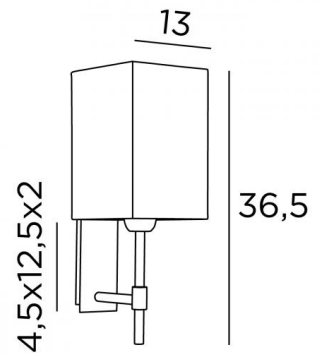

## NECTANEBO 1 #

NECTANEBO 1 in geborsteld brons met lampenkap in Crémone (stof uit categorie 3)

**NECTANEBO 1 #** is een wandlamp uitgerust met een vierkante lampenkap

Het klassieke uiterlijk is herwerkt tot een moderne en eigentijdse touch. Haar sobere en eenvoudige vormgeving is niet vreemd aan deze metamorfose die haar aanwezigheid en harmonie brengt. Voor de lampenkap, die een warme atmosfeer en een mooie helderheid zal creëren, stellen wij U voor te kiezen tussen vele materialen en kleuren. Zo kunt U haar beter in uw decoratie integreren.

### TOTALE AFMETINGEN

H36,5cm L13cm |→17,5cm

### BASIS

Plaat : 6,5 x 14,5cm - Doos : 4,5 x 12,5 x 2cm

### LAMPENKAP : AFMETINGEN & CODE

#13 - 13 - 20cm

Code: 1335 + weefsel code

Wij bieden U meer dan 150 stoffen/kleuren voor lampenkappen aan.