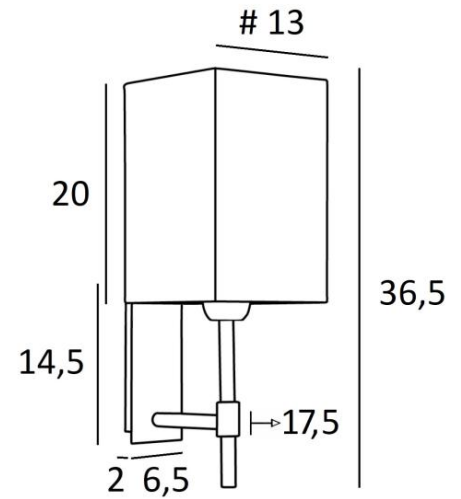

NECTANEBO 1

NECTANEBO 1 in geborsteld brons met lampenkap Palmier Polka
(materiaal uit categorie 5)

NECTANEBO 1 # is een wandlamp uitgerust met een vierkante lampenkap

Het klassieke uiterlijk is herwerkt tot een moderne en eigentijdse touch. Haar sobere en eenvoudige vormgeving is niet vreemd aan deze metamorfose die haar aanwezigheid en harmonie brengt. Voor de lampenkap, die een warme atmosfeer en een mooie helderheid zal creëren, stellen wij U voor te kiezen tussen vele materialen en kleuren. Zo kunt U haar beter in uw decoratie integreren.

Deze prachtige wandlamp is gemaakt van messing en is verkrijgbaar in verschillende opmerkelijke uitvoeringen. Er is een groter model, zie [NECTANEBO 2 o](#)

TOTALE AFMETINGEN

H36,5cm L13cm |→17,5cm

BASIS

Plaat: 6,5 x 14,5cm Doos: 4,5 x 12,5 x 2cm

TECHNISCHE GEGEVENS

Een E27 fitting met ring. Dimbare wandlamp

Een fixatieplaat om de basis aan de muur te bevestigen ([PDF plan](#))

BESCHIKBARE METALEN AFWERKINGEN EN CODES

28 - Lichtbrons - 1135 028

29 - Geborsteld brons - 1135 029

33 - Gesatineerd nikkel - 1135 033

LAMPENKAP : AFMETINGEN & CODE

#13 - 13 - 20cm

Code: 1335 + stofcode

Wij bieden U meer dan 180 stoffen/materialen/kleuren voor lampenkappen aan