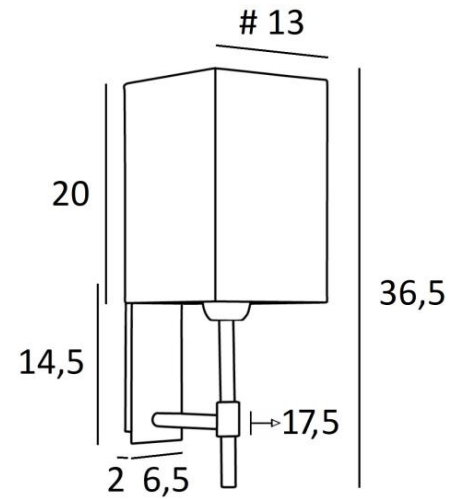

## NECTANEBO 1 #

NECTANEBO 1 in geborsteld brons met lampenkap Palmier Polka  
(materiaal uit categorie 5)

**NECTANEBO 1 #** is een wandlamp uitgerust met een vierkante lampenkap

Het klassieke uiterlijk is herwerkt tot een moderne en eigentijdse touch. Haar sobere en eenvoudige vormgeving is niet vreemd aan deze metamorfose die haar aanwezigheid en harmonie brengt. Voor de lampenkap, die een warme atmosfeer en een mooie helderheid zal creëren, stellen wij U voor te kiezen tussen vele materialen en kleuren. Zo kunt U haar beter in uw decoratie integreren.

### TOTALE AFMETINGEN

H36,5cm L13cm |→17,5cm

### BASIS

Plaat : 6,5 x 14,5cm - Doos : 4,5 x 12,5 x 2cm

### LAMPENKAP : AFMETINGEN & CODE

#13 - 13 - 20cm

Code: 1335 + weefsel code

Wij bieden U meer dan 150 stoffen/kleuren voor lampenkappen aan.