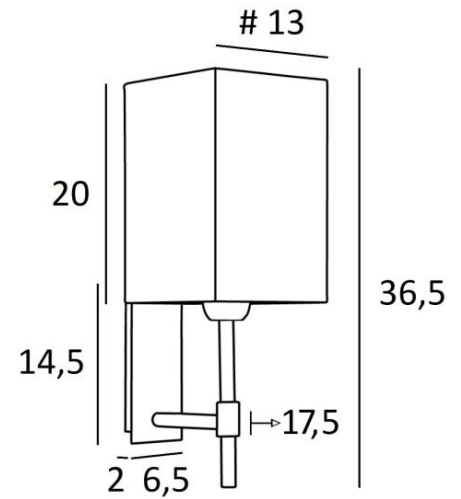

NECTANEBO 1

NECTANEBO 1 in geborsteld brons met lampenkap Palmier Polka
(materiaal uit categorie 5)

NECTANEBO 1 # is een wandlamp uitgerust met een vierkante lampenkap

Het klassieke uiterlijk is herwerkt tot een moderne en eigentijdse touch. Haar sobere en eenvoudige vormgeving is niet vreemd aan deze metamorfose die haar aanwezigheid en harmonie brengt. Voor de lampenkap, die een warme atmosfeer en een mooie helderheid zal creëren, stellen wij U voor te kiezen tussen vele materialen en kleuren. Zo kunt U haar beter in uw decoratie integreren.

Deze prachtige wandlamp is gemaakt van messing en is verkrijgbaar in verschillende opmerkelijke uitvoeringen. Er is een groter model, zie [NECTANEBO 2 o](#)

TOTALE AFMETINGEN

H36,5cm L13cm |→17,5cm

BASIS

Plaat: 6,5 x 14,5cm Doos: 4,5 x 12,5 x 2cm

TECHNISCHE GEGEVENS

Een E27 fitting met ring. Dimbare wandlamp

Een fixatieplaat om de basis aan de muur te bevestigen ([PDF plan](#))

BESCHIKBARE METALEN AFWERKINGEN EN CODES

28 - Lichtbrons - 1135 028

29 - Geborsteld brons - 1135 029

32 - Gesatineerd chroom - 1135 032

LAMPENKAP : AFMETINGEN & CODE

#13 - 13 - 20cm

Code: 1335 + weefsel code

Wij bieden U meer dan 150 stoffen/kleuren voor lampenkappen aan.