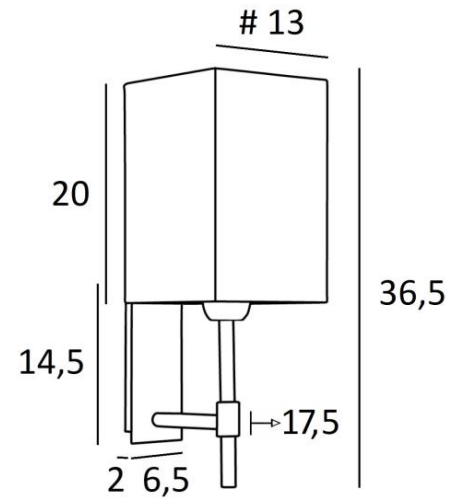

NECTANEBO 1

NECTANEBO 1 in geborsteld brons met lampenkap Palmier Polka
(materiaal uit categorie 5)

NECTANEBO 1 # is een wandlamp uitgerust met een vierkante lampenkap

Het klassieke uiterlijk is herwerkt tot een moderne en eigentijdse touch. Haar sobere en eenvoudige vormgeving is niet vreemd aan deze metamorfose die haar aanwezigheid en harmonie brengt. Voor de lampenkap, die een warme atmosfeer en een mooie helderheid zal creëren, stellen wij U voor te kiezen tussen vele materialen en kleuren. Zo kunt U haar beter in uw decoratie integreren.

Deze prachtige wandlamp is gemaakt van messing en is verkrijgbaar in verschillende opmerkelijke uitvoeringen. Er is een groter model, zie [NECTANEBO 2 o](#)

TOTALE AFMETINGEN

H36,5cm L13cm |→17,5cm

BASIS

Plaat: 6,5 x 14,5cm Doos: 4,5 x 12,5 x 2cm

TECHNISCHE GEGEVENS

Een E27 fitting met ring. Dimbare wandlamp

Een fixatieplaat om de basis aan de muur te bevestigen ([PDF plan](#))

BESCHIKBARE METALEN AFWERKINGEN EN CODES

28 - Lichtbrons - 1135 028

29 - Geborsteld brons - 1135 029

32 - Gesatineerd chroom - 1135 032

LAMPENKAP : AFMETINGEN & CODE

#13 - 13 - 20cm

Code: 1335 + stofcode

Wij bieden U meer dan 180 stoffen/materialen/kleuren voor lampenkappen aan