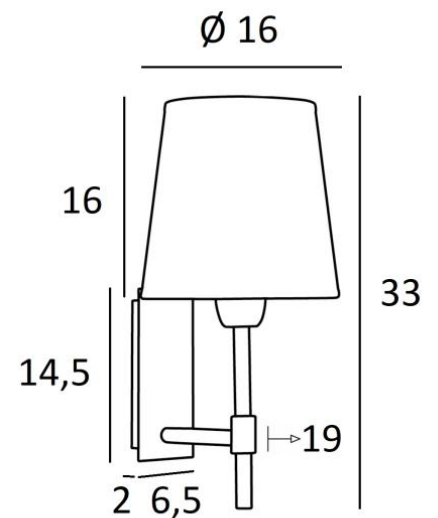

## NECTANEBO 1 o

NECTANEBO 1 in geborsteld brons met lampenkap in Stone Granit (stof uit categorie 4)

**NECTANEBO 1 o** is een wandlamp uitgerust met een ronde conische lampenkap. Het klassieke uiterlijk is herwerkt tot een moderne en eigentijdse touch. Haar sobere en eenvoudige vormgeving is niet vreemd aan deze metamorfose die haar aanwezigheid en harmonie brengt. Voor de lampenkap, die een warme atmosfeer en een mooie helderheid zal creëren, stellen wij U voor te kiezen tussen vele materialen en kleuren. Zo kunt U haar beter in uw decoratie integreren. Deze prachtige wandlamp is gemaakt van messing en is verkrijgbaar in verschillende opmerkelijke uitvoeringen.

### TOTALE AFMETINGEN

H33cm L16cm |→19cm

### BASIS

Plaat : 6,5 x 14,5cm - Doos : 4,5 x 12,5 x 2cm

### LAMPENKAP : AFMETINGEN & CODE

Ø12 - 16 - 16cm

Code: 1102 + weefsel code

Wij bieden U meer dan 150 stoffen/kleuren voor lampenkappen aan.