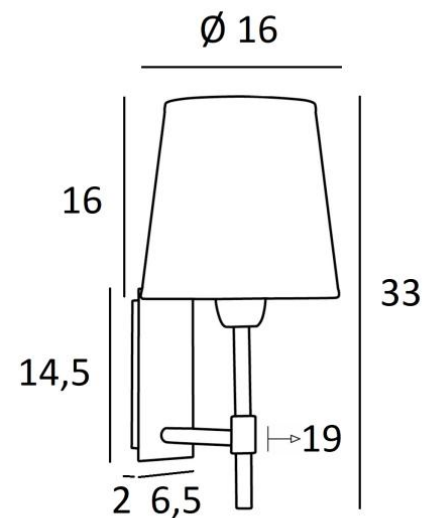

NECTANEBO 1 o

NECTANEBO 1 in geborsteld brons met lampenkap in Stone Granit (stof uit categorie 4)

NECTANEBO 1 o is een wandlamp uitgerust met een ronde conische lampenkap. Het klassieke uiterlijk is herwerkt tot een moderne en eigentijdse touch. Haar sobere en eenvoudige vormgeving is niet vreemd aan deze metamorfose die haar aanwezigheid en harmonie brengt. Voor de lampenkap, die een warme atmosfeer en een mooie helderheid zal creëren, stellen wij U voor te kiezen tussen vele materialen en kleuren. Zo kunt U haar beter in uw decoratie integreren. Deze prachtige wandlamp is gemaakt van messing en is verkrijgbaar in verschillende opmerkelijke uitvoeringen. Er is een groter model, zie [NECTANEBO 2 o](#)

TOTALE AFMETINGEN

H33cm L16cm |→19cm

BASIS

Plaat : 6,5 x 14,5cm Doos : 4,5 x 12,5 x 2cm

TECHNISCHE GEGEVENS

Een E27 fitting met ring. Dimbare wandlamp

Een fixatieplaat om de basis aan de muur te bevestigen ([PDF plan](#))

BESCHIKBARE METALEN AFWERKINGEN EN CODES

28 - Lichtbrons - 1135 028

29 - Geborsteld brons - 1135 029

32 - Gesatineerd chroom - 1135 032

LAMPENKAP : AFMETINGEN & CODE

Ø12 - 16 - 16cm

Code: 1102 + stofcode

Wij bieden U meer dan 180 stoffen/materialen/kleuren voor lampenkappen aan