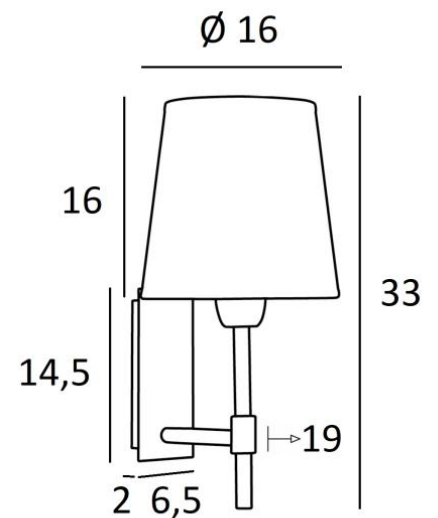

NECTANEBO 1 o

NECTANEBO 1 in geborsteld brons met lampenkap in Stone Granit (stof uit categorie 4)

NECTANEBO 1 o is een wandlamp uitgerust met een ronde conische lampenkap. Het klassieke uiterlijk is herwerkt tot een moderne en eigentijdse touch. Haar sobere en eenvoudige vormgeving is niet vreemd aan deze metamorfose die haar aanwezigheid en harmonie brengt. Voor de lampenkap, die een warme atmosfeer en een mooie helderheid zal creëren, stellen wij U voor te kiezen tussen vele materialen en kleuren. Zo kunt U haar beter in uw decoratie integreren. Deze prachtige wandlamp is gemaakt van messing en is verkrijgbaar in verschillende opmerkelijke uitvoeringen. Er is een groter model, zie [NECTANEBO 2 o](#)

TOTALE AFMETINGEN

H33cm L16cm |→19cm

BASIS

Plaat : 6,5 x 14,5cm Doos : 4,5 x 12,5 x 2cm

TECHNISCHE GEGEVENS

Een E27 fitting met ring. Dimbare wandlamp

Een fixatieplaat om de basis aan de muur te bevestigen ([PDF plan](#))

BESCHIKBARE METALEN AFWERKINGEN EN CODES

28 - Lichtbrons - 1135 028

29 - Geborsteld brons - 1135 029

LAMPENKAP : AFMETINGEN & CODE

Ø12 - 16 - 16cm

Code: 1102 + stofcode

Wij bieden U meer dan 180 stoffen/materialen/kleuren voor lampenkappen aan