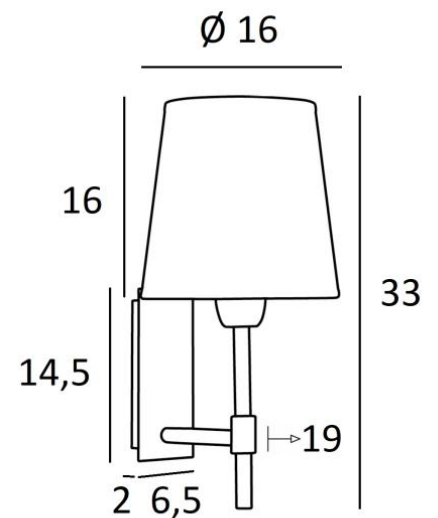

NECTANEBO 1 o

NECTANEBO 1 in geborsteld brons met lampenkap in Stone Granit (stof uit categorie 4)

NECTANEBO 1 o is een wandlamp uitgerust met een ronde conische lampenkap. Het klassieke uiterlijk is herwerkt tot een moderne en eigentijdse touch. Haar sobere en eenvoudige vormgeving is niet vreemd aan deze metamorfose die haar aanwezigheid en harmonie brengt. Voor de lampenkap, die een warme atmosfeer en een mooie helderheid zal creëren, stellen wij U voor te kiezen tussen vele materialen en kleuren. Zo kunt U haar beter in uw decoratie integreren. Deze prachtige wandlamp is gemaakt van messing en is verkrijgbaar in verschillende opmerkelijke uitvoeringen. Er is een groter model, zie [NECTANEBO 2 o](#).

TOTALE AFMETINGEN

H33cm L16cm |→19cm

BASIS

Plaat : 6,5 x 14,5cm Doos : 4,5 x 12,5 x 2cm

TECHNISCHE GEGEVENS

Een E27 fitting met ring. Dimbare wandlamp

Een fixatieplaat om de basis aan de muur te bevestigen ([PDF plan](#))

BESCHIKBARE METALEN AFWERKINGEN EN CODES

28 - Lichtbrons - 1135 028

29 - Geborsteld brons - 1135 029

32 - Gesatineerd chroom - 1135 032

LAMPENKAP : AFMETINGEN & CODE

Ø12 - 16 - 16cm

Code: 1102 + stofcode

Wij bieden U meer dan 180 stoffen/materialen/kleuren voor lampenkappen aan