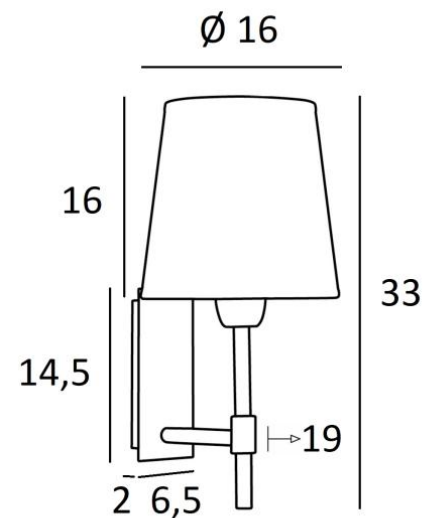

## NECTANEBO 1 o

NECTANEBO 1 in geborsteld brons met lampenkap in Stone Granit (stof uit categorie 4)

**NECTANEBO 1 o** is een wandlamp uitgerust met een ronde conische lampenkap. Het klassieke uiterlijk is herwerkt tot een moderne en eigentijdse touch. Haar sobere en eenvoudige vormgeving is niet vreemd aan deze metamorfose die haar aanwezigheid en harmonie brengt. Voor de lampenkap, die een warme atmosfeer en een mooie helderheid zal creëren, stellen wij U voor te kiezen tussen vele materialen en kleuren. Zo kunt U haar beter in uw decoratie integreren. Deze prachtige wandlamp is gemaakt van messing en is verkrijgbaar in verschillende opmerkelijke uitvoeringen. Er is een groter model, zie [NECTANEBO 2 o](#).

### TOTALE AFMETINGEN

H33cm L16cm |→19cm

### BASIS

Plaat : 6,5 x 14,5cm Doos : 4,5 x 12,5 x 2cm

### LAMPENKAP : AFMETINGEN & CODE

Ø12 - 16 - 16cm

Code: 1102 + weefsel code

Wij bieden U meer dan 150 stoffen/kleuren voor lampenkappen aan.

**LIGHTING COLLECTION**