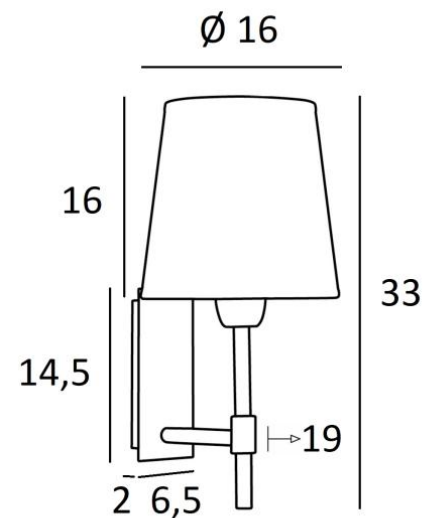

## NECTANEBO 1 o

NECTANEBO 1 in geborsteld brons met lampenkap in Stone Granit (stof uit categorie 4)

**NECTANEBO 1 o** is een wandlamp uitgerust met een ronde conische lampenkap. Het klassieke uiterlijk is herwerkt tot een moderne en eigentijdse touch. Haar sobere en eenvoudige vormgeving is niet vreemd aan deze metamorfose die haar aanwezigheid en harmonie brengt. Voor de lampenkap, die een warme atmosfeer en een mooie helderheid zal creëren, stellen wij U voor te kiezen tussen vele materialen en kleuren. Zo kunt U haar beter in uw decoratie integreren. Deze prachtige wandlamp is gemaakt van messing en is verkrijgbaar in verschillende opmerkelijke uitvoeringen. Er is een groter model, zie [NECTANEBO 2 o](#)

### TOTALE AFMETINGEN

H33cm L16cm |→19cm

### BASIS

Plaat : 6,5 x 14,5cm Doos : 4,5 x 12,5 x 2cm

### LAMPENKAP : AFMETINGEN & CODE

Ø12 - 16 - 16cm

Code: 1102 + stofcode

Wij bieden U meer dan 180 stoffen/materialen/kleuren voor lampenkappen aan

**LIGHTING COLLECTION**