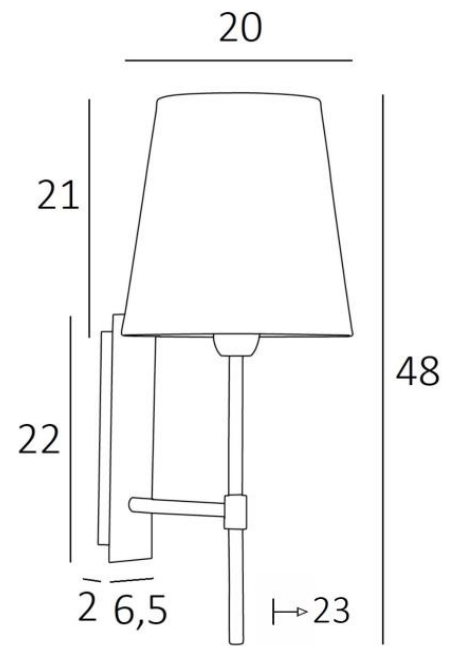

NECTANEBO 2 o

NECTANEBO 2 in geborsteld brons met lampenkap in Chinette Ivoire (stof uit categorie 0)

NECTANEBO 2 o is een grote wandlamp uitgerust met een ronde conische lampenkap

Het klassieke uiterlijk is herwerkt tot een moderne en eigentijdse touch. Haar sobere en eenvoudige vormgeving is niet vreemd aan deze metamorfose die haar aanwezigheid en harmonie brengt. Voor de lampenkap, die een warme atmosfeer en een mooie helderheid zal creëren, stellen wij U voor te kiezen tussen vele materialen en kleuren. Zo kunt U haar beter in uw decoratie integreren.

Deze prachtige wandlamp is gemaakt van messing en is verkrijgbaar in verschillende opmerkelijke uitvoeringen. Er is een kleiner model, zie [NECTANEBO 1 o](#)

TOTALE AFMETINGEN

H48cm L20cm |→23cm

BASIS

Plaat : 6,5 x 22cm Doos : 4,5 x 19 x 2cm

TECHNISCHE GEGEVENS

Een E27 fitting met ring. Dimbare wandlamp

Een fixatieplaat om de basis aan de muur te bevestigen ([PDF plan](#))

BESCHIKBARE METALEN AFWERKINGEN EN CODES

28 - Lichtbrons - 1136 028

29 - Geborsteld brons - 1136 029

32 - Gesatineerd chroom - 1136 032

LAMPENKAP : AFMETINGEN & CODE

Ø14 - 20 - 21cm

Code: 1136 + stofcode

Wij bieden U meer dan 180 stoffen/materialen/kleuren voor lampenkappen aan