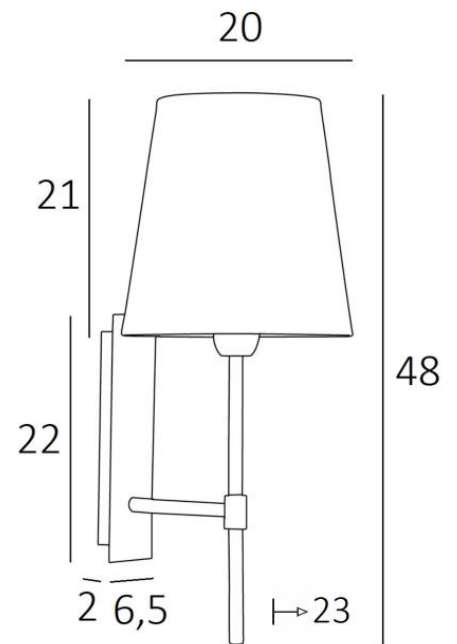

NECTANEBO 2 o

NECTANEBO 2 in geborsteld brons met lampenkap in Chinette Ivoire (stof uit categorie 0)

NECTANEBO 2 o is een grote wandlamp uitgerust met een ronde conische lampenkap. Het klassieke uiterlijk is herwerkt tot een moderne en eigentijdse touch. Haar sobere en eenvoudige vormgeving is niet vreemd aan deze metamorfose die haar aanwezigheid en harmonie brengt. Voor de lampenkap, die een warme atmosfeer en een mooie helderheid zal creëren, stellen wij U voor te kiezen tussen vele materialen en kleuren. Zo kunt U haar beter in uw decoratie integreren. Deze prachtige wandlamp is gemaakt van messing en is verkrijgbaar in verschillende opmerkelijke uitvoeringen.

Er is een kleiner model, zie [NECTANEBO 1 o](#)

TOTALE AFMETINGEN

H48cm L20cm |→23cm

BASIS

Plaat : 6,5 x 22cm - Doos : 4,5 x 19 x 2cm

TECHNISCHE GEGEVENS

Een E27 fitting met ring

Dimbare wandlamp

Een fixatieplaat om de basis aan de muur te bevestigen ([PDF plan](#))

BESCHIKBARE METALEN AFWERKINGEN EN CODES

28 - Lichtbrons - 1136 028

29 - Geborsteld brons - 1136 029

LAMPENKAP : AFMETINGEN & CODE

Ø14 - 20 - 21cm