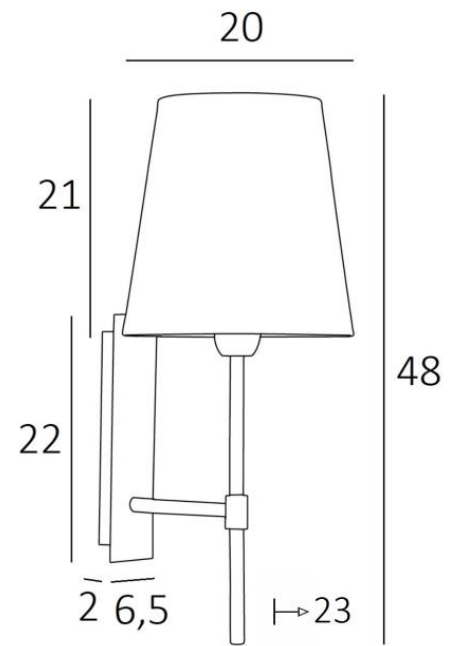

NECTANEBO 2 o

NECTANEBO 2 in geborsteld brons met lampenkap in Chinette Ivoire (stof uit categorie 0)

NECTANEBO 2 o is een grote wandlamp uitgerust met een ronde conische lampenkap

Het klassieke uiterlijk is herwerkt tot een moderne en eigentijdse touch. Haar sobere en eenvoudige vormgeving is niet vreemd aan deze metamorfose die haar aanwezigheid en harmonie brengt. Voor de lampenkap, die een warme atmosfeer en een mooie helderheid zal creëren, stellen wij U voor te kiezen tussen vele materialen en kleuren. Zo kunt U haar beter in uw decoratie integreren.

Deze prachtige wandlamp is gemaakt van messing en is verkrijgbaar in verschillende opmerkelijke uitvoeringen. Er is een kleiner model, zie [NECTANEBO 1 o](#)

TOTALE AFMETINGEN

H48cm L20cm |→23cm

BASIS

Plaat : 6,5 x 22cm Doos : 4,5 x 19 x 2cm

TECHNISCHE GEGEVENS

Een E27 fitting met ring. Dimbare wandlamp

Een fixatieplaat om de basis aan de muur te bevestigen ([PDF plan](#))

BESCHIKBARE METALEN AFWERKINGEN EN CODES

28 - Lichtbrons - 1136 028

29 - Geborsteld brons - 1136 029

33 - Gesatineerd nikkel - 1136 033

LAMPENKAP : AFMETINGEN & CODE

Ø14 - 20 - 21cm

Code: 1136 + stofcode

Wij bieden U meer dan 180 stoffen/materialen/kleuren voor lampenkappen aan