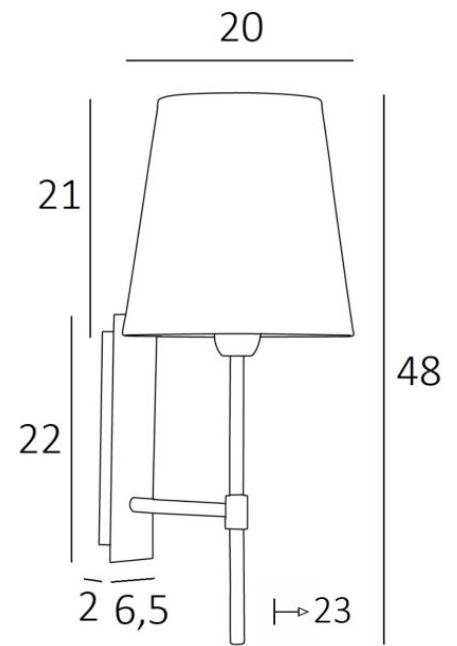

NECTANEBO 2 o

NECTANEBO 2 in geborsteld brons met lampenkap in Chinette Ivoire (stof uit categorie 0)

NECTANEBO 2 o is een grote wandlamp uitgerust met een ronde conische lampenkap. Het klassieke uiterlijk is herwerkt tot een moderne en eigentijdse touch. Haar sobere en eenvoudige vormgeving is niet vreemd aan deze metamorfose die haar aanwezigheid en harmonie brengt. Voor de lampenkap, die een warme atmosfeer en een mooie helderheid zal creëren, stellen wij U voor te kiezen tussen vele materialen en kleuren. Zo kunt U haar beter in uw decoratie integreren. Deze prachtige wandlamp is gemaakt van messing en is verkrijgbaar in verschillende opmerkelijke uitvoeringen. Er is een kleiner model, zie [NECTANEBO 1 o](#)

TOTALE AFMETINGEN

H48cm L20cm |→23cm

BASIS

Plaat : 6,5 x 22cm Doos : 4,5 x 19 x 2cm

TECHNISCHE GEGEVENS

Een E27 fitting met ring. Dimbare wandlamp

Een fixatieplaat om de basis aan de muur te bevestigen ([PDF plan](#))

BESCHIKBARE METALEN AFWERKINGEN EN CODES

28 - Lichtbrons - 1136 028

29 - Geborsteld brons - 1136 029

32 - Gesatineerd chroom - 1136 032

LAMPENKAP : AFMETINGEN & CODE

Ø14 - 20 - 21cm

Code: 1136 + weefsel code