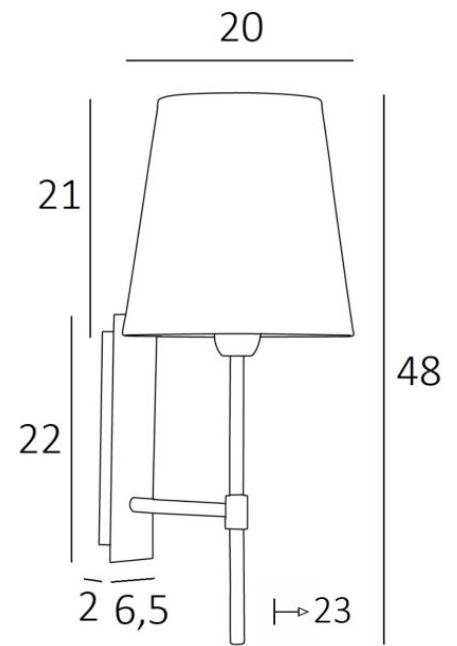

## NECTANEBO 2 o

NECTANEBO 2 in geborsteld brons met lampenkap in Chinette Ivoire (stof uit categorie 0)

**NECTANEBO 2 o** is een grote wandlamp uitgerust met een ronde conische lampenkap. Het klassieke uiterlijk is herwerkt tot een moderne en eigentijdse touch. Haar sobere en eenvoudige vormgeving is niet vreemd aan deze metamorfose die haar aanwezigheid en harmonie brengt. Voor de lampenkap, die een warme atmosfeer en een mooie helderheid zal creëren, stellen wij U voor te kiezen tussen vele materialen en kleuren. Zo kunt U haar beter in uw decoratie integreren. Deze prachtige wandlamp is gemaakt van messing en is verkrijgbaar in verschillende opmerkelijke uitvoeringen. Er is een kleiner model, zie [NECTANEBO 1 o](#)

### TOTALE AFMETINGEN

H48cm L20cm |→23cm

### BASIS

Plaat : 6,5 x 22cm Doos : 4,5 x 19 x 2cm

### LAMPENKAP : AFMETINGEN & CODE

Ø14 - 20 - 21cm

Code: 1136 + stofcode

Wij bieden U meer dan 180 stoffen/materialen/kleuren voor lampenkappen aan