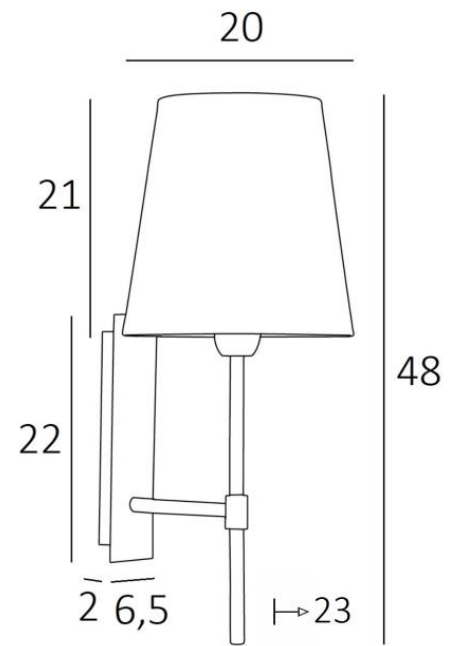

## NECTANEBO 2 o

NECTANEBO 2 in geborsteld brons met lampenkap in Chinette Ivoire (stof uit categorie 0)

**NECTANEBO 2 o** is een grote wandlamp uitgerust met een ronde conische lampenkap

Het klassieke uiterlijk is herwerkt tot een moderne en eigentijdse touch. Haar sobere en eenvoudige vormgeving is niet vreemd aan deze metamorfose die haar aanwezigheid en harmonie brengt. Voor de lampenkap, die een warme atmosfeer en een mooie helderheid zal creëren, stellen wij U voor te kiezen tussen vele materialen en kleuren. Zo kunt U haar beter in uw decoratie integreren.

### TOTALE AFMETINGEN

H48cm L20cm |→23cm

### BASIS

Plaat : 6,5 x 22cm Doos : 4,5 x 19 x 2cm

### LAMPENKAP : AFMETINGEN & CODE

Ø14 - 20 - 21cm

Code: 1136 + stofcode

Wij bieden U meer dan 180 stoffen/materialen/kleuren voor lampenkappen aan