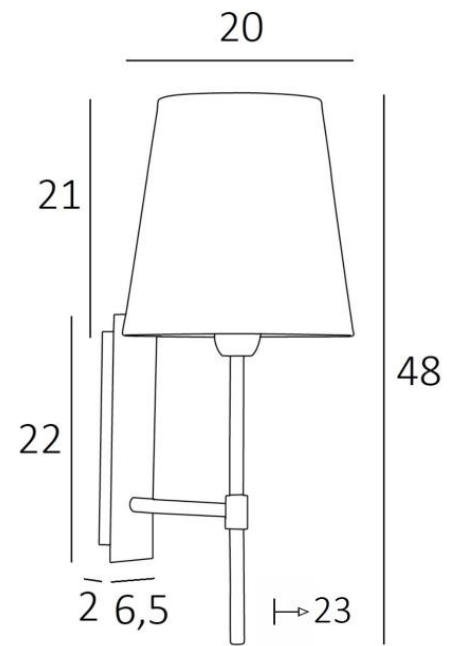

NECTANEBO 2 o

NECTANEBO 2 in geborsteld brons met lampenkap in Chinette Ivoire (stof uit categorie 0)

NECTANEBO 2 o is een grote wandlamp uitgerust met een ronde conische lampenkap. Het klassieke uiterlijk is herwerkt tot een moderne en eigentijdse touch. Haar sobere en eenvoudige vormgeving is niet vreemd aan deze metamorfose die haar aanwezigheid en harmonie brengt. Voor de lampenkap, die een warme atmosfeer en een mooie helderheid zal creëren, stellen wij U voor te kiezen tussen vele materialen en kleuren. Zo kunt U haar beter in uw decoratie integreren. Deze prachtige wandlamp is gemaakt van messing en is verkrijgbaar in verschillende opmerkelijke uitvoeringen. Er is een kleiner model, zie [NECTANEBO 1 o](#)

TOTALE AFMETINGEN

H48cm L20cm |→23cm

BASIS

Plaat : 6,5 x 22cm Doos : 4,5 x 19 x 2cm

TECHNISCHE GEGEVENS

Een E27 fitting met ring. Dimbare wandlamp

Een fixatieplaat om de basis aan de muur te bevestigen ([PDF plan](#))

BESCHIKBARE METALEN AFWERKINGEN EN CODES

	28 - Lichtbrons - 1136 028
	29 - Geborsteld brons - 1136 029
	32 - Gesatineerd chroom - 1136 032

LAMPENKAP : AFMETINGEN & CODE

Ø14 - 20 - 21cm

Code: 1136 + stofcode