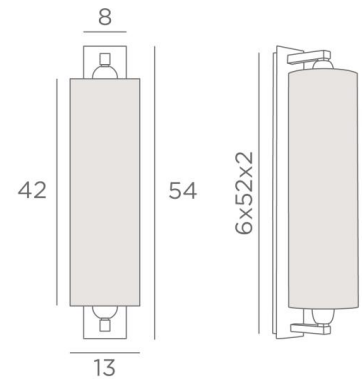

KHONSOU o

KHONSOU in geborsteld brons met lampenkap in Turda Blond (stof uit categorie 3)

Een elegante aanwezigheid op de muur

Een mooie ronde cilindervormige lampenkap, van boven en onder verlicht. Zeer decoratief en zeer helder dankzij deze dubbele verlichting. **KHONSOU o** is een imposante wandlamp, die zich onderscheidt door een eigentijdse touch, gebracht door een zuiver en tijdloos design

TOTALE AFMETINGEN

H54cm L13cm |→17cm

BASIS

Plaat : 8 x 54cm

Doos : 6 x 52 x 2cm

TECHNISCHE GEGEVENS

Twee E27 fittingen met ring

Dimbare wandlamp

Een fixatieplaat om de basis aan de muur te bevestigen ([PDF plan](#))

BESCHIKBARE METALEN AFWERKINGEN EN CODES

28 - Lichtbrons - 1251 028

29 - Geborsteld brons - 1251 029

LAMPENKAP : AFMETINGEN & CODE

Ø13 - 13 - 42cm