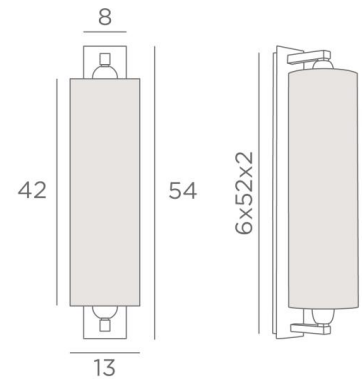

## KHONSOU o

KHONSOU in geborsteld brons met lampenkap in Turda Blond (stof uit categorie 3)

Een elegante aanwezigheid op de muur

Een mooie ronde cilindervormige lampenkap, van boven en onder verlicht. Zeer decoratief en zeer helder dankzij deze dubbele verlichting. **KHONSOU o** is een imposante wandlamp, die zich onderscheidt door een eigentijdse touch, gebracht door een zuiver en tijdloos design

### TOTALE AFMETINGEN

H54cm L13cm |→17cm

### BASIS

Plaat : 8 x 54cm

Doos : 6 x 52 x 2cm

### LAMPENKAP : AFMETINGEN & CODE

Ø13 - 13 - 42cm

Code: 1251 + stofcode

Wij bieden U meer dan 180 stoffen/materialen/kleuren voor lampenkappen aan