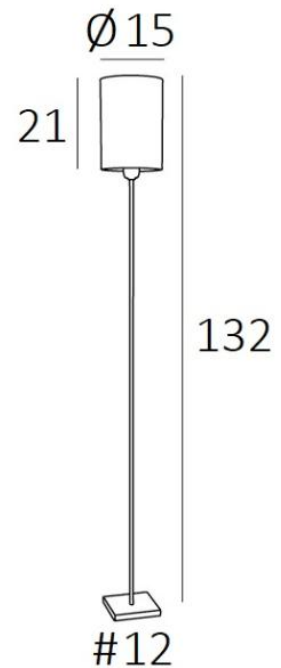

KAWA 3

KAWA 3 in geborsteld brons met lampenkap in Parma Cendré (stof uit categorie 4)

KAWA is een prachtige, kleine staanlamp met cilindervormige lampenkap
Elegant en discreet

Een mooie staanlamp zoals **KAWA** is meer dan een schakelaar omzetten, het gaat erom kleur en warmte in je huis te brengen. Kies zorgvuldig uit ons ruime assortiment stoffen of materialen om uw lamp en uw huis perfect te versieren. Er zijn drie tafellampen, **ANOUKIS cyl**, die gemakkelijk met deze staanlamp kunnen worden gecombineerd

TOTALE AFMETINGEN

H132cm Ø15cm

BASIS

Massief messing basis : #12 x 1,5cm

TECHNISCHE GEGEVENS

Een E27 fitting met ring

Een voetschakelaar op de elektrische kabel (standaard)

Installatie van een voetdimmer (op aanvraag)

BESCHIKBARE METALEN AFWERKINGEN EN CODES

28 - Lichtbrons - 3247 028

29 - Geborsteld brons - 3247 029

33 - Gesatineerd nikkel - 3247 033

LAMPENKAP : AFMETINGEN & CODE

Ø15 - 15 - 21cm

Code: 3247 + stofcode

Wij bieden U meer dan 180 stoffen/materialen/kleuren voor lampenkappen aan