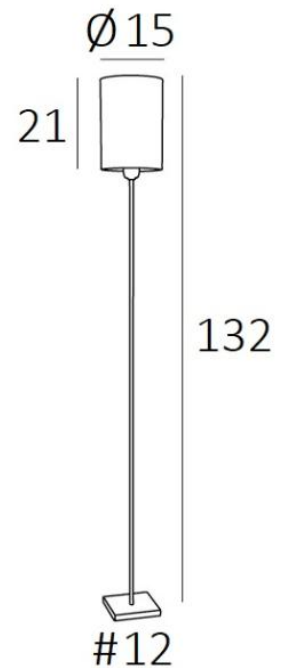

KAWA 3

KAWA 3 in geborsteld brons met lampenkap in Parma Cendré (stof uit categorie 4)

KAWA is een prachtige, kleine staanlamp met cilindervormige lampenkap
Elegant en discreet

Een mooie staanlamp zoals **KAWA** is meer dan een schakelaar omzetten, het gaat erom kleur en warmte in je huis te brengen. Kies zorgvuldig uit ons ruime assortiment stoffen of materialen om uw lamp en uw huis perfect te versieren. Er zijn drie tafellampen, **ANOUKIS cyl**, die gemakkelijk met deze staanlamp kunnen worden gecombineerd

TOTALE AFMETINGEN

H132cm Ø15cm

BASIS

Massief messing basis : #12 x 1,5cm

TECHNISCHE GEGEVENS

Een E27 fitting met ring

Een voetschakelaar op de elektrische kabel (standaard)

Installatie van een voetdimmer (op aanvraag)

BESCHIKBARE METALEN AFWERKINGEN EN CODES

28 - Lichtbrons - 3247 028

29 - Geborsteld brons - 3247 029

33 - Gesatineerd nikkel - 3247 033

LAMPENKAP : AFMETINGEN & CODE

Ø15 - 15 - 21cm

Code: 3247 + stofcode

Wij bieden U meer dan 180 stoffen/materialen/kleuren voor lampenkappen aan