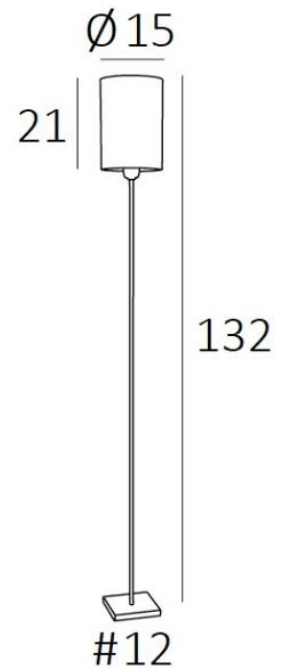

## KAWA 3

KAWA 3 in geborsteld brons met lampenkap in Parma Cendré (stof uit categorie 4)

**KAWA** is een prachtige, kleine staanlamp met cilindervormige lampenkap  
Elegant en discreet

Een mooie staanlamp zoals **KAWA** is meer dan een schakelaar omzetten, het gaat erom kleur en warmte in je huis te brengen. Kies zorgvuldig uit ons ruime assortiment stoffen of materialen om uw lamp en uw huis perfect te versieren. Er zijn drie tafellampen, **ANOUKIS cyl**, die gemakkelijk met deze staanlamp kunnen worden gecombineerd

### TOTALE AFMETINGEN

H132cm Ø15cm

### BASIS

Massief messing basis : #12 x 1,5cm

### LAMPENKAP : AFMETINGEN & CODE

Ø15 - 15 - 21cm

Code: 3247 + stofcode

Wij bieden U meer dan 180 stoffen/materialen/kleuren voor lampenkappen aan

**LIGHTING COLLECTION**