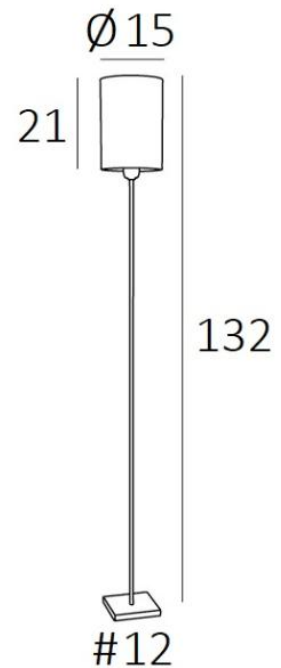

KAWA 3

KAWA 3 in geborsteld brons met lampenkap in Parma Cendré (stof uit categorie 4)

KAWA is een prachtige, kleine staanlamp met cilindervormige lampenkap
Elegant en discreet

Een mooie staanlamp zoals **KAWA** is meer dan een schakelaar omzetten, het gaat erom kleur en warmte in je huis te brengen. Kies zorgvuldig uit ons ruime assortiment stoffen of materialen om uw lamp en uw huis perfect te versieren

Er zijn drie tafellampen, **ANOUKIS cyl**, die gemakkelijk met deze staanlamp kunnen worden gecombineerd

TOTALE AFMETINGEN

H132cm Ø15cm

BASIS

Massief messing basis : #12 x 1,5cm

TECHNISCHE GEGEVENS

Een E27 fitting met ring

Een voetschakelaar op de elektrische kabel (standaard)

Installatie van een voetschakelaar (op aanvraag)

BESCHIKBARE METALEN AFWERKINGEN EN CODES

29 - Geborsteld brons - 3247 029

LAMPENKAP : AFMETINGEN & CODE

Ø15 - 15 - 21cm

Code: 3247 + weefsel code

Wij bieden U meer dan 150 stoffen/kleuren voor lampenkappen aan.