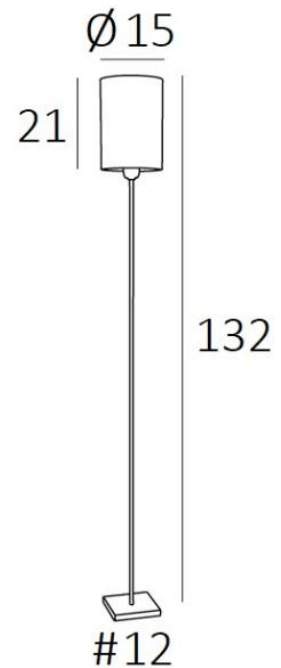

## KAWA 3

KAWA 3 in geborsteld brons met lampenkap in Parma Cendré (stof uit categorie 4)

**KAWA** is een prachtige, kleine staanlamp met cilindervormige lampenkap  
Elegant en discreet

Een mooie staanlamp zoals **KAWA** is meer dan een schakelaar omzetten, het gaat erom kleur en warmte in je huis te brengen. Kies zorgvuldig uit ons ruime assortiment stoffen of materialen om uw lamp en uw huis perfect te versieren. Er zijn drie tafellampen, **ANOUKIS cyl**, die gemakkelijk met deze staanlamp kunnen worden gecombineerd

### TOTALE AFMETINGEN

H132cm Ø15cm

### BASIS

Massief messing basis : #12 x 1,5cm

### LAMPENKAP : AFMETINGEN & CODE

Ø15 - 15 - 21cm

Code: 3247 + stofcode

Wij bieden U meer dan 180 stoffen/materialen/kleuren voor lampenkappen aan

**LIGHTING COLLECTION**