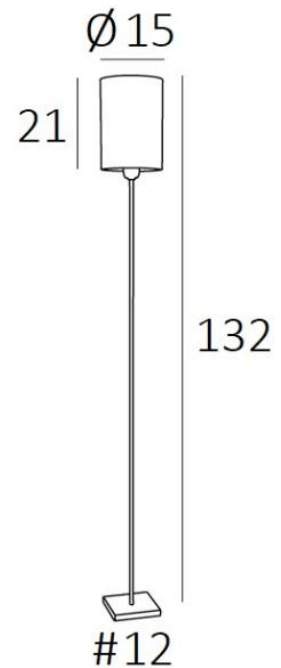

## KAWA 3

KAWA 3 in geborsteld brons met lampenkap in Parma Cendré (stof uit categorie 4)

**KAWA** is een prachtige, kleine staanlamp met cilindervormige lampenkap  
Elegant en discreet

Een mooie staanlamp zoals **KAWA** is meer dan een schakelaar omzetten, het gaat erom kleur en warmte in je huis te brengen. Kies zorgvuldig uit ons ruime assortiment stoffen of materialen om uw lamp en uw huis perfect te versieren. Er zijn drie tafellampen, **ANOUKIS cyl**, die gemakkelijk met deze staanlamp kunnen worden gecombineerd

### TOTALE AFMETINGEN

H132cm Ø15cm

### BASIS

Massief messing basis : #12 x 1,5cm

### LAMPENKAP : AFMETINGEN & CODE

Ø15 - 15 - 21cm

Code: 3247 + weefsel code

Wij bieden U meer dan 150 stoffen/kleuren voor lampenkappen aan.