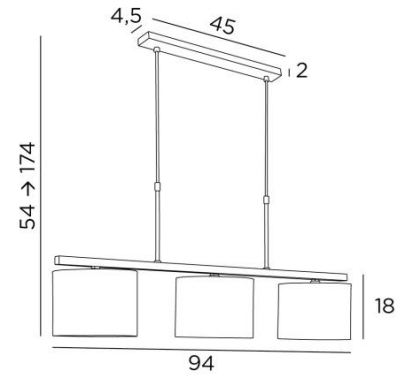

## TEFNOUT 3

TEFNOUT 3 in gesatineerd nikkel met lampenkappen in Maille Fumée (stof uit categorie 1)

Een mooie opeenvolging van cilindervormige lampenkappen om prominent boven uw tafel te plaatsen. Deze hanglamp brengt elegantie en verfijning in uw interieur. Met een perfect ontwerp en precies de juiste proporties wordt deze armatuur verrijkt door een keuze aan afwerkingen die meer dan opmerkelijk zijn **TEFNOUT** is een mooie lichte ambiance om in een decoratie te plaatsen en met de ruime keuze aan materialen en kleuren die wij voorstellen, zult u geen moeite hebben om de tinten te kiezen die deze ophanging en uw interieur zullen verfraaien  
Aarzel niet om een dimschakelaar te installeren om op elk moment van uw licht te genieten  
Dit model is verkrijgbaar in twee maten

### TOTALE AFMETINGEN

H54→174cm L94 x 20cm

**BASE :** 45 x 4,5 x 2cm

### TECHNISCHE GEGEVENS

Drie metalen E14 fittingen met ring. Dimbare hanglamp

Lengte van de ophanging : 94 cm

Afstand tussen de fittingen : 37cm

Afstand tussen de buizen : 37cm

In hoogte verstelbare hanglamp tijdens de installatie

### LAMPENKAP : AFMETINGEN & CODE

Ø20 - 20 - 15cm (x3)

Code: 4283 + stofcode

Wij bieden U meer dan 180 stoffen/materialen/kleuren voor lampenkappen aan