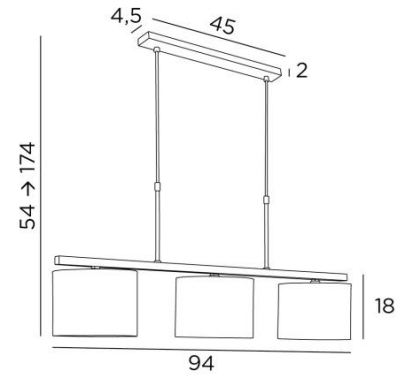

TEFNOUT 3

TEFNOUT 3 in gesatineerd nikkel met lampenkappen in Maille Fumée (stof uit categorie 1)

Een mooie opeenvolging van cilindervormige lampenkappen om prominent boven uw tafel te plaatsen. Deze hanglamp brengt elegantie en verfijning in uw interieur. Met een perfect ontwerp en precies de juiste proporties wordt deze armatuur verrijkt door een keuze aan afwerkingen die meer dan opmerkelijk zijn **TEFNOUT** is een mooie lichte ambiance om in een decoratie te plaatsen en met de ruime keuze aan materialen en kleuren die wij voorstellen, zult u geen moeite hebben om de tinten te kiezen die deze ophanging en uw interieur zullen verfraaien
Aarzel niet om een dimschakelaar te installeren om op elk moment van uw licht te genieten
Dit model is verkrijgbaar in twee maten

TOTALE AFMETINGEN

H54→174cm L94 x 20cm

BASE : 45 x 4,5 x 2cm

TECHNISCHE GEGEVENS

Drie metalen E14 fittingen met ring. Dimbare hanglamp

Lengte van de ophanging : 94 cm

Afstand tussen de fittingen : 37cm

Afstand tussen de buizen : 37cm

In hoogte verstelbare hanglamp tijdens de installatie

Op aanvraag : twee langere buizen voor deze hanglamp

Een fixatieplaat om de basis aan het plafond te bevestigen ([PDF plan](#))

BESCHIKBARE METALEN AFWERKINGEN EN CODES

25 - Gesatineerd messing - 4281 025

28 - Lichtbrons - 4281 028

29 - Geborsteld brons - 4281 029

33 - Gesatineerd nikkel - 4281 033

LAMPENKAP : AFMETINGEN & CODE

Ø20 - 20 - 15cm (x3)

Code: 4283 + weefsel code