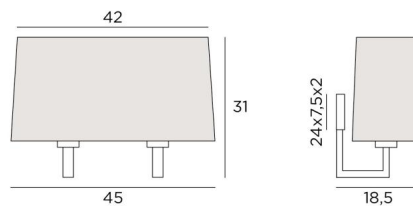

TOURI 2 in geborsteld brons met lampenkap in Chinette Ivoire (stof uit categorie 0)