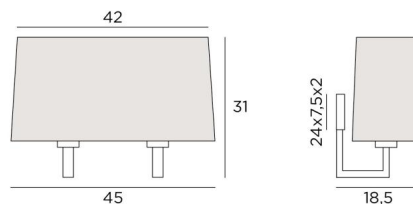

TOURI 2

TOURI 2 in geborsteld brons met lampenkap in Chinette Ivoire (stof uit categorie 0)

TOURI 2 is een grote wandlamp met een rechthoekige lampenkap en twee E27-fittingen
Mooie hedendaagse look, met een sober en tijdloos design

TOTALE AFMETINGEN

H31cm L45cm |→18,5cm

BASIS

24 x 7,5 x 2cm

TECHNISCHE GEGEVENS

Twee E27 fittingen met ring

Dimbare wandlamp

Een fixatieplaat om de basis aan de muur te bevestigen ([PDF plan](#))