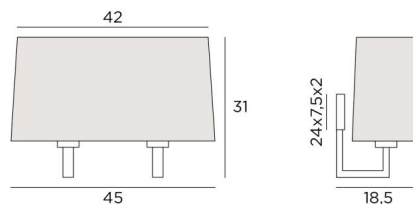

TOURI 2 in geborsteld brons met lampenkap in Chinette Ivoire (stof uit categorie 0)