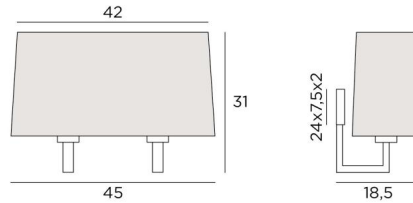

TOURI 2

TOURI 2 in geborsteld brons met lampenkap in Chinette Ivoire (stof uit categorie 0)

TOURI 2 is een grote wandlamp met een rechthoekige lampenkap en twee E27-fittingen
Mooie hedendaagse look, met een sober en tijdloos design

TOTALE AFMETINGEN

H31cm L45cm |→18,5cm

BASIS

24 x 7,5 x 2cm

TECHNISCHE GEGEVENS

Twee E27 fittingen met ring

Dimbare wandlamp

Een fixatieplaat om de basis aan de muur te bevestigen ([PDF plan](#))

BESCHIKBARE METALEN AFWERKINGEN EN CODES

29 - Geborsteld brons - 1484 029

32 - Gesatineerd chroom - 1484 032

LAMPENKAP : AFMETINGEN & CODE

42x13 - 45x15 - 23cm

Code: 1484 + weefsel code

Wij bieden U meer dan 150 stoffen/kleuren voor lampenkappen aan.