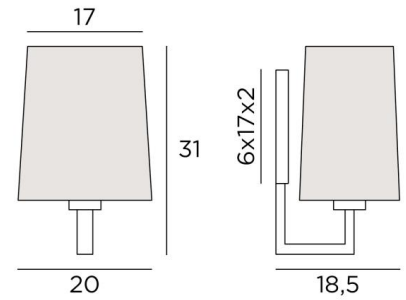

TOURI 1

TOURI 1 in gesatineerd chroom met lampenkap in Ascot Métal (stof uit categorie 3)