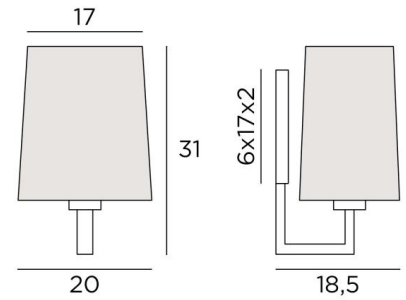

TOURI 1

TOURI 1 in gesatineerd chroom met lampenkap in Ascot Métal (stof uit categorie 3)

TOURI 1 is een wandlamp met een rechthoekige lampenkap
Mooie hedendaagse look, met een sober en tijdloos design

TOTALE AFMETINGEN

H31cm L20cm |→18,5cm

BASIS

6 x 17 x 2cm

TECHNISCHE GEGEVENS

Een E27 fitting met ring

Dimbare wandlamp

Een fixatieplaat om de basis aan de muur te bevestigen ([PDF plan](#))

BESCHIKBARE METALEN AFWERKINGEN EN CODES

29 - Geborsteld brons - 1482 029

32 - Gesatineerd chroom - 1482 032

LAMPENKAP : AFMETINGEN & CODE

17x13 - 20x15 - 23cm

Code: 1482 + stofcode

Wij bieden U meer dan 180 stoffen/materialen/kleuren voor lampenkappen aan