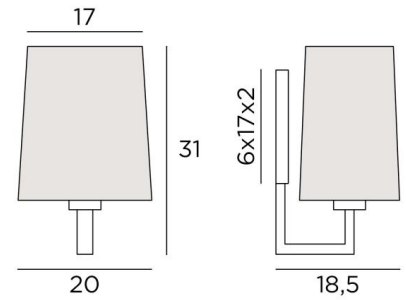

TOURI 1

TOURI 1 in gesatineerd chroom met lampenkap in Ascot Métal (stof uit categorie 3)

TOURI 1 is een wandlamp met een rechthoekige lampenkap
Mooie hedendaagse look, met een sober en tijdloos design

TOTALE AFMETINGEN

H31cm L20cm |→18,5cm

BASIS

6 x 17 x 2cm

TECHNISCHE GEGEVENS

Een E27 fitting met ring

Dimbare wandlamp

Een fixatieplaat om de basis aan de muur te bevestigen ([PDF plan](#))

BESCHIKBARE METALEN AFWERKINGEN EN CODES

29 - Geborsteld brons - 1482 029

32 - Gesatineerd chroom - 1482 032

LAMPENKAP : AFMETINGEN & CODE

17x13 - 20x15 - 23cm

Code: 1482 + weefsel code

Wij bieden U meer dan 150 stoffen/kleuren voor lampenkappen aan.