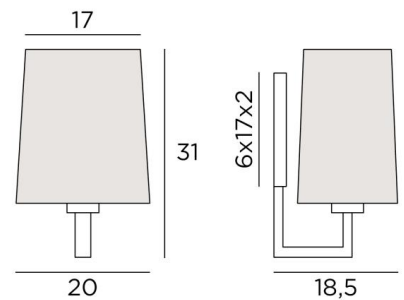

TOURI 1

TOURI 1 in gesatineerd chroom met lampenkap in Ascot Métal (stof uit categorie 3)

TOURI 1 is een wandlamp met een rechthoekige lampenkap
Mooie hedendaagse look, met een sober en tijdloos design

TOTALE AFMETINGEN

H31cm L20cm |→18,5cm

BASIS

6 x 17 x 2cm

TECHNISCHE GEGEVENS

Een E27 fitting met ring

Dimbare wandlamp

Een fixatieplaat om de basis aan de muur te bevestigen ([PDF plan](#))

BESCHIKBARE METALEN AFWERKINGEN EN CODES

29 - Geborsteld brons - 1482 029

32 - Gesatineerd chroom - 1482 032

LAMPENKAP : AFMETINGEN & CODE

17x13 - 20x15 - 23cm

Code: 1482 + weefsel code

Wij bieden U meer dan 150 stoffen/kleuren voor lampenkappen aan.