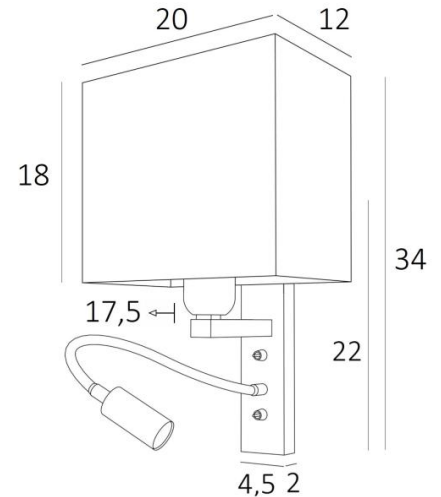

## KARY rect

KARY geborsteld brons met lampenkap Jacinthe Naturelle (mater.cat.5)

**KARY rect** is een wandlamp met rechthoekige lampenkap en leeslampje om naast een bed te plaatsen. De arm heeft een E27 fitting met een ring om de lampenkap aan te bevestigen. Het leeslampje bestaat uit een flexibel die eindigt met een LED-spot, met warm en geconcentreerd licht. Deze wandlamp heeft twee schakelaars die de lampenkap en het leeslampje afzonderlijk bedienen, zodat u kunt kiezen tussen zacht en/of leeslicht. Voor de lampenkap, die voor een warme atmosfeer en een mooi licht zal zorgen, bieden wij U een keuze uit vele stoffen, materialen en kleuren. Zo kunt u deze elegante en robuuste wandlamp beter in uw decoratie integreren.

### TOTALE AFMETINGEN

H34cm L20cm |→17,5cm

**BASE** : 4,5 x 22 x 2cm

### TECHNISCHE GEGEVENS

**E27 fitting** met ring op een vaste arm, bediend door een hefboomschakelaar

**LED-spot** op flexibel van 30cm, bediend door een hefboomschakelaar

De spot kan in alle richtingen gedraaid worden. Afmetingen: L5cm Ø2,4cm