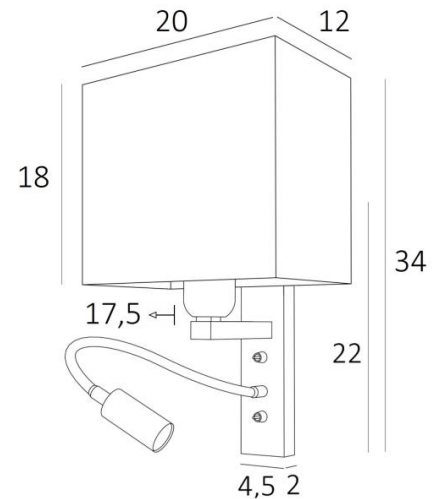

KARY rect

KARY geborsteld brons met lampenkap Jacinthe Naturelle (mater.cat.5)

KARY rect is een wandlamp met rechthoekige lampenkap en leeslampje om naast een bed te plaatsen. De arm heeft een E27 fitting met een ring om de lampenkap aan te bevestigen. Het leeslampje bestaat uit een flexibel die eindigt met een LED-spot, met warm en geconcentreerd licht. Deze wandlamp heeft twee schakelaars die de lampenkap en het leeslampje afzonderlijk bedienen, zodat u kunt kiezen tussen zacht en/of leeslicht. Voor de lampenkap, die voor een warme atmosfeer en een mooi licht zal zorgen, bieden wij U een keuze uit vele stoffen, materialen en kleuren. Zo kunt u deze elegante en robuuste wandlamp beter in uw decoratie integreren.

TOTALE AFMETINGEN

H34cm L20cm |→17,5cm **BASE** : 4,5 x 22 x 2cm

TECHNISCHE GEGEVENS

E27 fitting met ring op een vaste arm, bediend door een hefboomschakelaar

LED-spot op flexibel van 30cm, bediend door een hefboomschakelaar

De spot kan in alle richtingen gedraaid worden. Afmetingen: L5cm Ø2,4cm

Geïntegreerde LED: 1W 119lm 2700°K. Driver: 14-230V 50-60Hz 350mA

Drukknoppen ontworpen voor domotica-systeem (Opties)

CE-stekker en/of USB-poort en/of USB-C-poort (Opties)