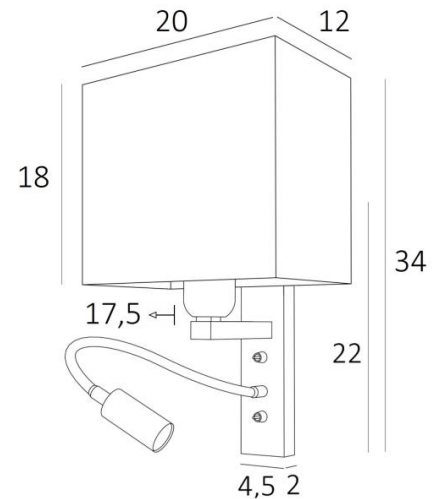

KARY rect

KARY geborsteld brons met lampenkap Jacinthe Naturelle (mater.cat.5)

KARY rect is een wandlamp met rechthoekige lampenkap en leeslampje om naast een bed te plaatsen. De arm heeft een E27 fitting met een ring om de lampenkap aan te bevestigen. Het leeslampje bestaat uit een flexibel die eindigt met een LED-spot, met warm en geconcentreerd licht. Deze wandlamp heeft twee schakelaars die de lampenkap en het leeslampje afzonderlijk bedienen, zodat u kunt kiezen tussen zacht en/of leeslicht. Voor de lampenkap, die voor een warme atmosfeer en een mooi licht zal zorgen, bieden wij U een keuze uit vele stoffen, materialen en kleuren. Zo kunt u deze elegante en robuuste wandlamp beter in uw decoratie integreren.

TOTALE AFMETINGEN

H34cm L20cm |→17,5cm **BASE:** 4,5 x 22 x 2cm

TECHNISCHE GEGEVENS

E27 fitting met ring op een vaste arm, bediend door een hefboomschakelaar

LED-spot op flexibel van 30cm, bediend door een hefboomschakelaar

De spot kan in alle richtingen gedraaid worden. Afmetingen: L5cm Ø2,4cm

Geïntegreerde LED: 1W 119lm 2700°K 25° bundel. Driver: 14-230V 50-60Hz 350mA

Een fixatie-plaat om de basis aan de muur te bevestigen ([PDF plan](#))