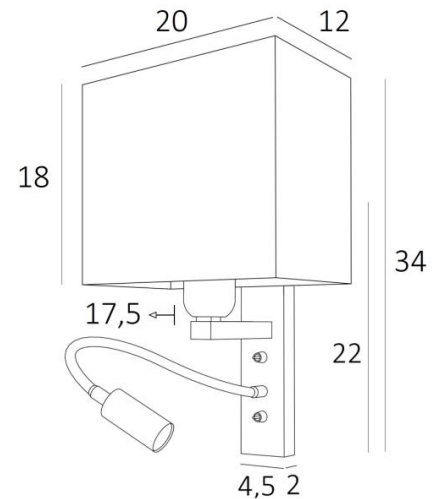

KARY rect

KARY geborsteld brons met lampenkap Jacinthe Naturelle (mater.cat.5)

KARY rect is een wandlamp met rechthoekige lampenkap en leeslampje om naast een bed te plaatsen. De arm heeft een E27 fitting met een ring om de lampenkap aan te bevestigen. Het leeslampje bestaat uit een flexibel die eindigt met een LED-spot, met warm en geconcentreerd licht. Deze wandlamp heeft twee schakelaars die de lampenkap en het leeslampje afzonderlijk bedienen, zodat u kunt kiezen tussen zacht en/of leeslicht. Voor de lampenkap, die voor een warme atmosfeer en een mooi licht zal zorgen, bieden wij U een keuze uit vele stoffen, materialen en kleuren. Zo kunt u deze elegante en robuuste wandlamp beter in uw decoratie integreren.

TOTALE AFMETINGEN

H34cm L20cm |→17,5cm **BASE:** 4,5 x 22 x 2cm

TECHNISCHE GEGEVENS

E27 fitting met ring op een vaste arm, bediend door een hefboomschakelaar

LED-spot op flexibel van 30cm, bediend door een hefboomschakelaar

De spot kan in alle richtingen gedraaid worden. Afmetingen: L5cm Ø2,4cm

Geïntegreerde LED: 1W 119lm 2700°K 30° bundel. Driver: 14-230V 50-60Hz 350mA

Een fixatie-plaat om de basis aan de muur te bevestigen ([PDF plan](#))