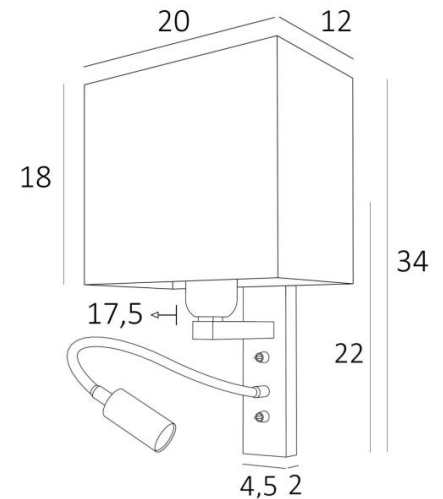

KARY rect

KARY geborsteld brons met lampenkap Jacinthe Naturelle (mater.cat.5)

KARY rect is een wandlamp met rechthoekige lampenkap en leeslampje om naast een bed te plaatsen. De arm heeft een E27 fitting met een ring om de lampenkap aan te bevestigen. Het leeslampje bestaat uit een flexibel die eindigt met een LED-spot, met warm en geconcentreerd licht. Deze wandlamp heeft twee schakelaars die de lampenkap en het leeslampje afzonderlijk bedienen, zodat u kunt kiezen tussen zacht en/of leeslicht. Voor de lampenkap, die voor een warme atmosfeer en een mooi licht zal zorgen, bieden wij U een keuze uit vele stoffen, materialen en kleuren. Zo kunt u deze elegante en robuuste wandlamp beter in uw decoratie integreren.

TOTALE AFMETINGEN

H34cm L20cm |→17,5cm **BASE:** 4,5 x 22 x 2cm

TECHNISCHE GEGEVENS

E27 fitting met ring op een vaste arm, bediend door een hefboomschakelaar

LED-spot op flexibel van 30cm, bediend door een hefboomschakelaar

De spot kan in alle richtingen gedraaid worden. Afmetingen: L5cm Ø2,4cm

Geïntegreerde LED: 1W 119lm 2700°K 30° bundel. Driver: 14-230V 50-60Hz 350mA

Een fixatie-plaat om de basis aan de muur te bevestigen ([PDF plan](#))