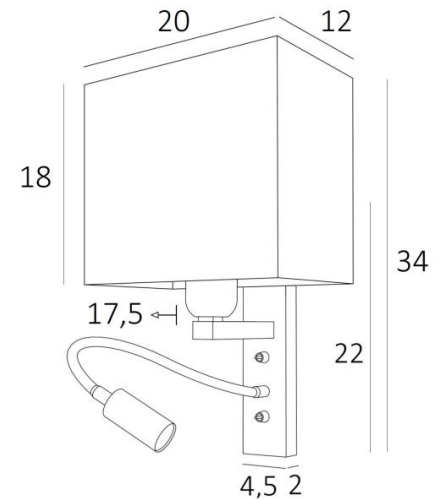

KARY rect

KARY geborsteld brons met lampenkap Jacinthe Naturelle (mater.cat.5)

KARY rect is een wandlamp met rechthoekige lampenkap en leeslampje om naast een bed te plaatsen. De arm heeft een E27 fitting met een ring om de lampenkap aan te bevestigen. Het leeslampje bestaat uit een flexibel die eindigt met een LED-spot, met warm en geconcentreerd licht. Deze wandlamp heeft twee schakelaars die de lampenkap en het leeslampje afzonderlijk bedienen, zodat u kunt kiezen tussen zacht en/of leeslicht. Voor de lampenkap, die voor een warme atmosfeer en een mooi licht zal zorgen, bieden wij U een keuze uit vele stoffen, materialen en kleuren. Zo kunt u deze elegante en robuuste wandlamp beter in uw decoratie integreren.

TOTALE AFMETINGEN

H34cm L20cm |→17,5cm **BASE:** 4,5 x 22 x 2cm

TECHNISCHE GEGEVENS

E27 fitting met ring op een vaste arm, bediend door een hefboomschakelaar

LED-spot op flexibel van 30cm, bediend door een hefboomschakelaar

De spot kan in alle richtingen gedraaid worden. Afmetingen: L5cm Ø2,4cm

Geïntegreerde LED: 1W 119lm 2700°K 25° bundel. Driver: 14-230V 50-60Hz 350mA

Een fixatie-plaat om de basis aan de muur te bevestigen ([PDF plan](#))