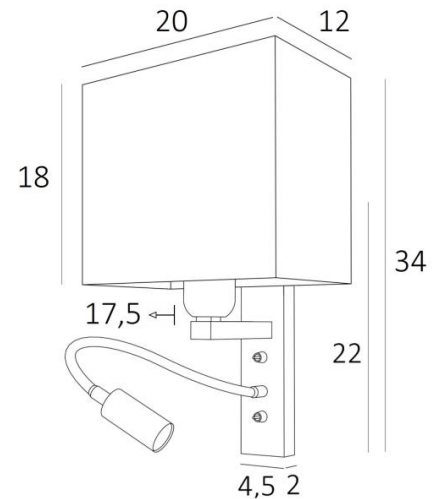

## KARY rect

KARY geborsteld brons met lampenkap Jacinthe Naturelle (mater.cat.5)

**KARY rect** is een wandlamp met rechthoekige lampenkap en leeslampje om naast een bed te plaatsen. De arm heeft een E27 fitting met een ring om de lampenkap aan te bevestigen. Het leeslampje bestaat uit een flexibel die eindigt met een LED-spot, met warm en geconcentreerd licht. Deze wandlamp heeft twee schakelaars die de lampenkap en het leeslampje afzonderlijk bedienen, zodat u kunt kiezen tussen zacht en/of leeslicht. Voor de lampenkap, die voor een warme atmosfeer en een mooi licht zal zorgen, bieden wij U een keuze uit vele stoffen, materialen en kleuren. Zo kunt u deze elegante en robuuste wandlamp beter in uw decoratie integreren.

### TOTALE AFMETINGEN

H34cm L20cm |→17,5cm **BASE:** 4,5 x 22 x 2cm

### TECHNISCHE GEGEVENS

**E27 fitting** met ring op een vaste arm, bediend door een hefboomschakelaar

**LED-spot** op flexibel van 30cm, bediend door een hefboomschakelaar

De spot kan in alle richtingen gedraaid worden. Afmetingen: L5cm Ø2,4cm