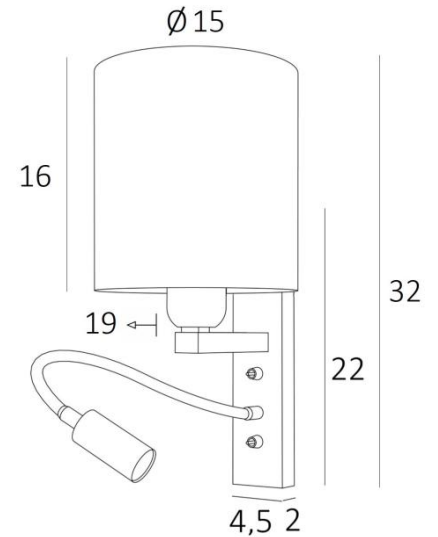

KARY cyl

KARY in gestructureerd zwart met lampenkap in Tilia Starry Blue (stof uit categorie 4)

KARY cyl is een wandlamp met cilindrische lampenkap en leeslampje om naast een bed te plaatsen. De arm heeft een E27 fitting met een ring om de ronde lampenkap aan te bevestigen. Het leeslampje bestaat uit een flexibel die eindigt met een LED-spot, met warm en geconcentreerd licht. Deze wandlamp heeft twee schakelaars die de lampenkap en het leeslampje afzonderlijk bedienen, zodat u kunt kiezen tussen zacht en/of leeslicht. Voor de lampenkap, die voor een warme atmosfeer zal zorgen, bieden wij U een keuze uit vele stoffen, materialen en kleuren.

TOTALE AFMETINGEN

H32cm L15cm |→ 19cm **BASE:** 4,5 x 22 x 2cm

TECHNISCHE GEGEVENS

E27 fitting met ring op een vaste arm, bediend door een hefboomschakelaar

LED-spot op flexibel van 30cm, bediend door een hefboomschakelaar

De spot kan in alle richtingen gedraaid worden

Afmetingen van de spot: L5cm Ø2,4cm

Geïntegreerde LED: 1W 119lm 2700°K 25° bundel. Driver: 14-230V 50-60Hz 350mA

Een fixatie-plaat om de basis aan de muur te bevestigen ([PDF plan](#))

LAMPENKAP : AFMETINGEN & CODE

Ø15 - 15 - 16cm

Code: 1204 + stofcode

Wij bieden U meer dan 180 stoffen/materialen/kleuren voor lampenkappen aan

LIGHTING COLLECTION