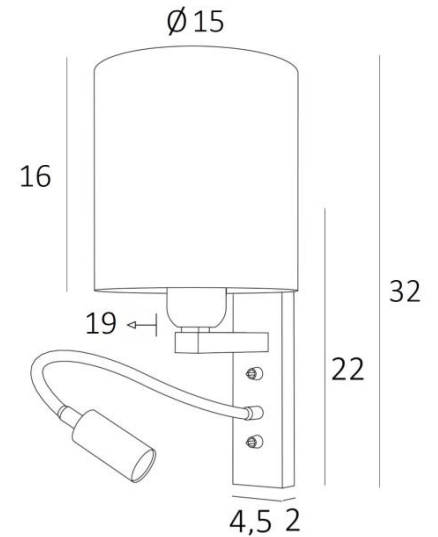

KARY cyl

KARY in gestructureerd zwart met lampenkap in Tilia Starry Blue (stof uit categorie 4)

KARY cyl is een wandlamp met cilindrische lampenkap en leeslampje om naast een bed te plaatsen. De arm heeft een E27 fitting met een ring om de ronde lampenkap aan te bevestigen. Het leeslampje bestaat uit een flexibel die eindigt met een LED-spot, met warm en geconcentreerd licht. Deze wandlamp heeft twee schakelaars die de lampenkap en het leeslampje afzonderlijk bedienen, zodat u kunt kiezen tussen zacht en/of leeslicht. Voor de lampenkap, die voor een warme atmosfeer zal zorgen, bieden wij U een keuze uit vele stoffen, materialen en kleuren.

TOTALE AFMETINGEN

H32cm L15cm |→ 19cm **BASE:** 4,5 x 22 x 2cm

TECHNISCHE GEGEVENS

E27 fitting met ring op een vaste arm, bediend door een hefboomschakelaar

LED-spot op flexibel van 30cm, bediend door een hefboomschakelaar

De spot kan in alle richtingen gedraaid worden

Afmetingen van de spot: L5cm Ø2,4cm

Geïntegreerde LED: 1W 119lm 2700°K 30° bundel. Driver: 14-230V 50-60Hz 350mA

Een fixatie-plaat om de basis aan de muur te bevestigen ([PDF plan](#))

LAMPENKAP : AFMETINGEN & CODE

Ø15 - 15 - 16cm

Code: 1204 + stofcode

Wij bieden U meer dan 180 stoffen/materialen/kleuren voor lampenkappen aan