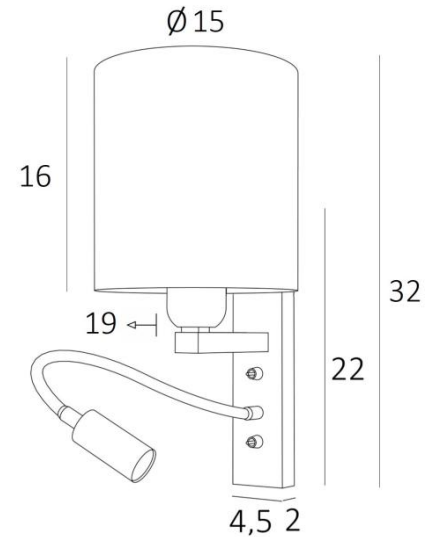

KARY cyl

KARY in gestructureerd zwart met lampenkap in Tilia Starry Blue (stof uit categorie 4)

KARY cyl is een wandlamp met cilindrische lampenkap en leeslampje om naast een bed te plaatsen. De arm heeft een E27 fitting met een ring om de ronde lampenkap aan te bevestigen. Het leeslampje bestaat uit een flexibel die eindigt met een LED-spot, met warm en geconcentreerd licht. Deze wandlamp heeft twee schakelaars die de lampenkap en het leeslampje afzonderlijk bedienen, zodat u kunt kiezen tussen zacht en/of leeslicht. Voor de lampenkap, die voor een warme atmosfeer zal zorgen, bieden wij U een keuze uit vele stoffen, materialen en kleuren.

TOTALE AFMETINGEN

H32cm L15cm |→ 19cm **BASE** : 4,5 x 22 x 2cm

TECHNISCHE GEGEVENS

E27 fitting met ring op een vaste arm, bediend door een hefboomschakelaar

LED-spot op flexibel van 30cm, bediend door een hefboomschakelaar

De spot kan in alle richtingen gedraaid worden

Afmetingen van de spot: L5cm Ø2,4cm

Geïntegreerde LED: 1W 119lm 2700°K. Driver: 14-230V 50-60Hz 350mA

Drukknoppen ontworpen voor domotica-systeem (Opties)

CE-stekker en/of USB-poort en/of USB-C-poort (Opties)

29 - Geborsteld brons - 1310 029

32 - Gesatineerd chroom - 1310 032

LAMPENKAP : AFMETINGEN & CODE

Ø15 - 15 - 16cm

Code: 1204 + weefsel code

Wij bieden U meer dan 150 stoffen/kleuren voor lampenkappen aan.

LIGHTING COLLECTION