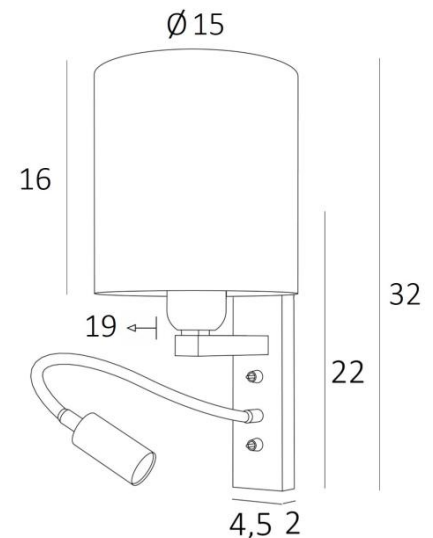

KARY cyl

KARY in gestructureerd zwart met lampenkap in Tilia Starry Blue (stof uit categorie 4)

KARY cyl is een wandlamp met cilindrische lampenkap en leeslampje om naast een bed te plaatsen. De arm heeft een E27 fitting met een ring om de ronde lampenkap aan te bevestigen. Het leeslampje bestaat uit een flexibel die eindigt met een LED-spot, met warm en geconcentreerd licht. Deze wandlamp heeft twee schakelaars die de lampenkap en het leeslampje afzonderlijk bedienen, zodat u kunt kiezen tussen zacht en/of leeslicht. Voor de lampenkap, die voor een warme atmosfeer zal zorgen, bieden wij U een keuze uit vele stoffen, materialen en kleuren.

TOTALE AFMETINGEN

H32cm L15cm |→ 19cm **BASE:** 4,5 x 22 x 2cm

TECHNISCHE GEGEVENS

E27 fitting met ring op een vaste arm, bediend door een hefboomschakelaar

LED-spot op flexibel van 30cm, bediend door een hefboomschakelaar

De spot kan in alle richtingen gedraaid worden

Afmetingen van de spot: L5cm Ø2,4cm

Geïntegreerde LED: 1W 119lm 2700°K 25° bundel. Driver: 14-230V 50-60Hz 350mA

Een fixatie-plaat om de basis aan de muur te bevestigen ([PDF plan](#))

LAMPENKAP : AFMETINGEN & CODE

Ø15 - 15 - 16cm

Code: 1204 + stofcode

Wij bieden U meer dan 180 stoffen/materialen/kleuren voor lampenkappen aan

LIGHTING COLLECTION