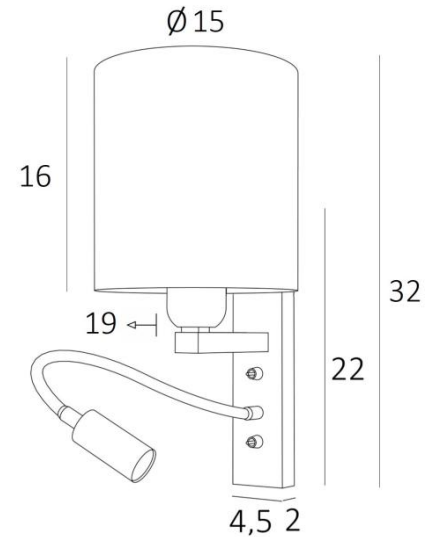

KARY cyl

KARY in gestructureerd zwart met lampenkap in Tilia Starry Blue (stof uit categorie 4)

KARY cyl is een wandlamp met cilindrische lampenkap en leeslampje om naast een bed te plaatsen. De arm heeft een E27 fitting met een ring om de ronde lampenkap aan te bevestigen. Het leeslampje bestaat uit een flexibel die eindigt met een LED-spot, met warm en geconcentreerd licht. Deze wandlamp heeft twee schakelaars die de lampenkap en het leeslampje afzonderlijk bedienen, zodat u kunt kiezen tussen zacht en/of leeslicht. Voor de lampenkap, die voor een warme atmosfeer en een mooi licht zal zorgen, bieden wij U een keuze uit vele stoffen, materialen en kleuren.

TOTALE AFMETINGEN

H32cm L15cm |→ 19cm

BASE : 4,5 x 22 x 2cm

TECHNISCHE GEGEVENS

E27 fitting met ring op een vaste arm, bediend door een hefboomschakelaar

LED-spot op flexibel van 30cm, bediend door een hefboomschakelaar

De spot kan in alle richtingen gedraaid worden

Afmetingen van de spot: L5cm Ø2,4cm

Geïntegreerde LED: 1W 119lm 2700°K

Driver: 14-230V 50-60Hz 350mA

Drukknoppen ontworpen voor domotica-systeem (Opties)

CE-stekker en/of USB-poort en/of USB-C-poort (Opties)

32 - Gesatineerd chroom - 1310 032

LAMPENKAP : AFMETINGEN & CODE

Ø15 - 15 - 16cm

Code: 1204 + weefsel code

Wij bieden U meer dan 150 stoffen/kleuren voor lampenkappen aan.

LIGHTING COLLECTION