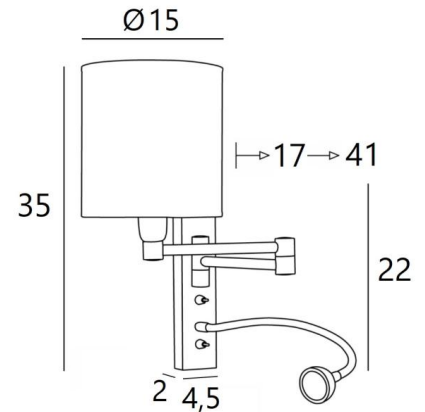

AHMES cyl

AHMES in geborsteld brons met lampenkap in Esmaria Avoine (categ.3)

AHMES cyl is een wandlamp met een ronde cilindervormige lampenkap en leeslampje om dicht bij een bed te plaatsen

De dubbele plooibare arm is voorzien van een E14 fitting, om een lampenkap aan te bevestigen. Het leeslampje bestaat uit een flexibel met een LED-spot dat een warm, geconcentreerd licht verdeelt. Deze wandlamp is uitgerust met twee schakelaars die de lampenkap en het leeslampje afzonderlijk bedienen, zodat u kunt kiezen tussen zacht-of leeslicht.

TOTALE AFMETINGEN

H35cm L15cm |→17→41cm

BASE : 4,5 x 22 x 2cm

TECHNISCHE GEGEVENS

E14 fitting met ring op een dubbele plooibare arm, bediend door een hefboomschakelaar

LED-spot op 30cm flex, bediend door een hefboomschakelaar. Afmetingen: Ø4cm H2,4cm

28 - Lichtbrons - 1117 028

29 - Geborsteld brons - 1117 029

33 - Gesatineerd nikkel - 1117 033

LAMPENKAP : AFMETINGEN & CODE

Ø15 - 15 - 16cm

Code: 1203 + stofcode

Wij bieden U meer dan 180 stoffen/materialen/kleuren voor lampenkappen aan