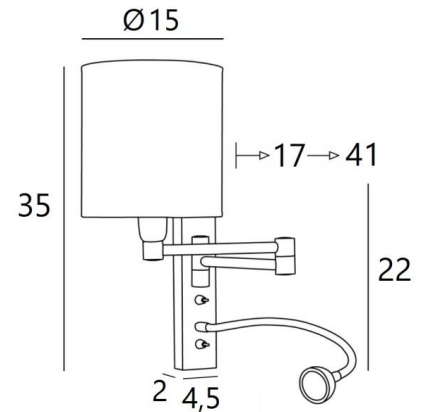

## AHMES cyl15

AHMES in geborsteld brons met lampenkap in Esmaria Avoine (categ.3)

**AHMES cyl** is een wandlamp met een ronde cilindervormige lampenkap en leeslampje om dicht bij een bed te plaatsen

De dubbele plooibare arm is voorzien van een E14 fitting, om een lampenkap aan te bevestigen. Het leeslampje bestaat uit een flexibel met een LED-spot dat een warm, geconcentreerd licht verdeelt. Deze wandlamp is uitgerust met twee schakelaars die de lampenkap en het leeslampje afzonderlijk bedienen, zodat u kunt kiezen tussen zacht-of leeslicht.

### TOTALE AFMETINGEN

H35cm L15cm |→17→41cm

**BASE** : 4,5 x 22 x 2cm

### TECHNISCHE GEGEVENS

**E14 fitting** met ring op een dubbele plooibare arm, bediend door een hefboomschakelaar

**LED-spot** op 30cm flex, bediend door een hefboomschakelaar. Afmetingen: Ø4cm H2,4cm

**LED:** 1W 119lm 2700°K **Driver:** 14-230V 50-60Hz 350mA

### LAMPENKAP : AFMETINGEN & CODE

Ø15 - 15 - 16cm

Code: 1203 + stofcode

Wij bieden U meer dan 180 stoffen/materialen/kleuren voor lampenkappen aan