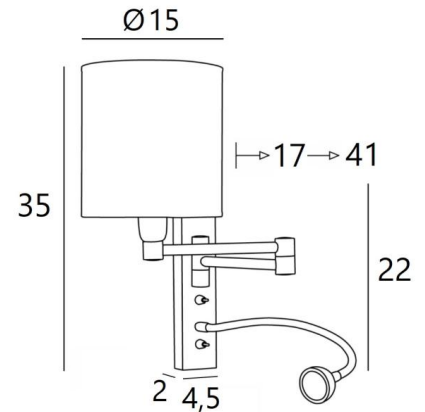

## AHMES cyl

AHMES in geborsteld brons met lampenkap in Esmaria Avoine (categ.3)

**AHMES cyl** is een wandlamp met een ronde cilindervormige lampenkap en leeslampje om dicht bij een bed te plaatsen

De dubbele plooibare arm is voorzien van een E14 fitting, om een lampenkap aan te bevestigen. Het leeslampje bestaat uit een flexibel met een LED-spot dat een warm, geconcentreerd licht verdeelt. Deze wandlamp is uitgerust met twee schakelaars die de lampenkap en het leeslampje afzonderlijk bedienen, zodat u kunt kiezen tussen zacht-of leeslicht.

### TOTALE AFMETINGEN

H35cm L15cm |→17→41cm

**BASE** : 4,5 x 22 x 2cm

### TECHNISCHE GEGEVENS

**E14 fitting** met ring op een dubbele plooibare arm, bediend door een hefboomschakelaar

**LED-spot** op 30cm flex, bediend door een hefboomschakelaar. Afmetingen: Ø4cm H2,4cm

**LED:** 1W 119lm 2700°K **Driver:** 14-230V 50-60Hz 350mA

### LAMPENKAP : AFMETINGEN & CODE

Ø15 - 15 - 16cm

Code: 1203 + stofcode

Wij bieden U meer dan 180 stoffen/materialen/kleuren voor lampenkappen aan