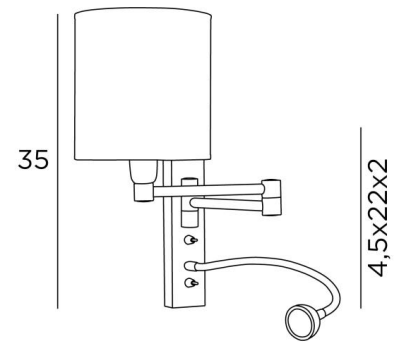

## AHMES cyl15

AHMES in geborsteld brons met lampenkap in Esmaria Avoine (categ.3)

**AHMES cyl** is een wandlamp met een ronde cilindervormige lampenkap en leeslampje om dicht bij een bed te plaatsen

De dubbele plooibare arm is voorzien van een E14 fitting, om een lampenkap aan te bevestigen. Het leeslampje bestaat uit een flexibel met een LED-spot dat een warm, geconcentreerd licht verdeelt. Deze wandlamp is uitgerust met twee schakelaars die de lampenkap en het leeslampje afzonderlijk bedienen, zodat u kunt kiezen tussen zacht-of leeslicht.

### TOTALE AFMETINGEN

H35cm L15cm |→17→41cm

**BASE** : 4,5 x 22 x 2cm

### TECHNISCHE GEGEVENS

**E14 fitting** met ring op een dubbele plooibare arm, bediend door een hefboomschakelaar

**LED-spot** op 30cm flex, bediend door een hefboomschakelaar. Afmetingen: Ø4cm H2,4cm

**LED**: 1W 119lm 2700°K **Driver**: 14-230V 50-60Hz 350mA

### LAMPENKAP : AFMETINGEN & CODE

Ø15 - 15 - 16cm

Code: 1203 + weefsel code

Wij bieden U meer dan 150 stoffen/kleuren voor lampenkappen aan.