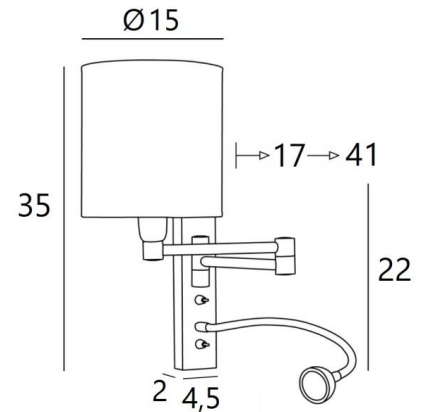

AHMES cyl15

AHMES in geborsteld brons met lampenkap in Esmaria Avoine (categ.3)

AHMES cyl is een wandlamp met een ronde cilindervormige lampenkap en leeslampje om dicht bij een bed te plaatsen

De dubbele plooibare arm is voorzien van een E14 fitting, om een lampenkap aan te bevestigen. Het leeslampje bestaat uit een flexibel met een LED-spot dat een warm, geconcentreerd licht verdeelt. Deze wandlamp is uitgerust met twee schakelaars die de lampenkap en het leeslampje afzonderlijk bedienen, zodat u kunt kiezen tussen zacht-of leeslicht.

TOTALE AFMETINGEN

H35cm L15cm |→17→41cm

BASE : 4,5 x 22 x 2cm

TECHNISCHE GEGEVENS

E14 fitting met ring op een dubbele plooibare arm, bediend door een hefboomschakelaar

LED-spot op 30cm flex, bediend door een hefboomschakelaar. Afmetingen: Ø4cm H2,4cm