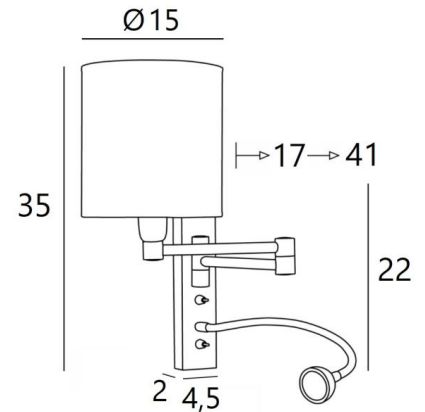

## AHMES cyl15

AHMES in geborsteld brons met lampenkap in Esmaria Avoine (categ.3)

**AHMES cyl** is een wandlamp met een ronde cilindervormige lampenkap en leeslampje om dicht bij een bed te plaatsen

De dubbele plooibare arm is voorzien van een E14 fitting, om een lampenkap aan te bevestigen. Het leeslampje bestaat uit een flexibel met een LED-spot dat een warm, geconcentreerd licht verdeelt. Deze wandlamp is uitgerust met twee schakelaars die de lampenkap en het leeslampje afzonderlijk bedienen, zodat u kunt kiezen tussen zacht-of leeslicht.

### TOTALE AFMETINGEN

H35cm L15cm |→17→41cm

**BASE** : 4,5 x 22 x 2cm

### TECHNISCHE GEGEVENS

**E14 fitting** met ring op een dubbele plooibare arm, bediend door een hefboomschakelaar

**LED-spot** op 30cm flex, bediend door een hefboomschakelaar. Afmetingen: Ø4cm H2,4cm

**LED:** 1W 119lm 2700°K **Driver:** 14-230V 50-60Hz 350mA

### LAMPENKAP : AFMETINGEN & CODE

Ø15 - 15 - 16cm

Code: 1203 + weefsel code

Wij bieden U meer dan 150 stoffen/kleuren voor lampenkappen aan.