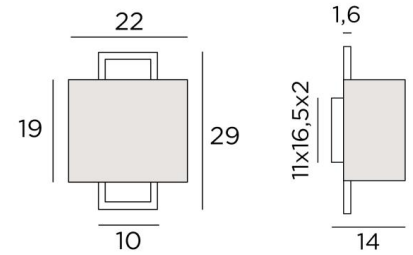

KARANIS 1

KARANIS 1 in geborsteld brons met lampenkap in Turda Abricot (stof uit categorie 3)

De lampenkap lijkt te zijn opgehangen voor een rechthoekig messing frame. **KARANIS** is een armatuur die zijn originaliteit vindt in dit verrassende ontwerp

Deze kleine wandlamp is verkrijgbaar als tafellamp en staanlamp, zie [SATIS](#) of [SATIS FLOOR](#)

TOTALE AFMETINGEN

H29cm L22cm |→14cm

BASIS

11 x 16,5 x 2cm

TECHNISCHE GEGEVENS

Een E27 fitting

Dimbare wandlamp

LAMPENKAP : AFMETINGEN & CODE

Ø22x12 - 22x12 - 19cm

Code: 1550 + stofcode

Wij bieden U meer dan 180 stoffen/materialen/kleuren voor lampenkappen aan