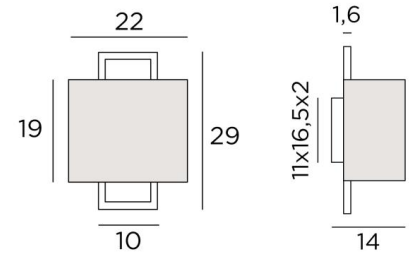

KARANIS 1

KARANIS 1 in geborsteld brons met lampenkap in Turda Abricot (stof uit categorie 3)

De lampenkap lijkt te zijn opgehangen voor een rechthoekig messing frame. **KARANIS** is een armatuur die zijn originaliteit vindt in dit verrassende ontwerp

Deze kleine wandlamp is verkrijgbaar als tafellamp en staanlamp, zie [SATIS](#) of [SATIS FLOOR](#)

TOTALE AFMETINGEN

H29cm L22cm |→14cm

BASIS

11 x 16,5 x 2cm

TECHNISCHE GEGEVENS

Een E27 fitting

Dimbare wandlamp

LAMPENKAP : AFMETINGEN & CODE

Ø22x12 - 22x12 - 19cm

Code: 1550 + weefsel code

Wij bieden U meer dan 150 stoffen/kleuren voor lampenkappen aan.