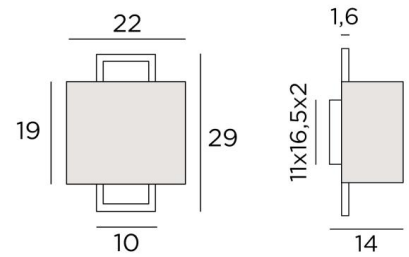

KARANIS 1

KARANIS 1 in geborsteld brons met lampenkap in Turda Abricot (stof uit categorie 3)

De lampenkap lijkt te zijn opgehangen voor een rechthoekig messing frame. **KARANIS** is een armatuur die zijn originaliteit vindt in dit verrassende ontwerp

Deze kleine wandlamp is verkrijgbaar als tafellamp en staanlamp, zie [SATIS](#) of [SATIS FLOOR](#)

TOTALE AFMETINGEN

H29cm L22cm |→14cm

BASIS

11 x 16,5 x 2cm

TECHNISCHE GEGEVENS

Een E27 fitting

Dimbare wandlamp

LAMPENKAP : AFMETINGEN & CODE

Ø22x12 - 22x12 - 19cm

Code: 1550 + stofcode

Wij bieden U meer dan 180 stoffen/materialen/kleuren voor lampenkappen aan