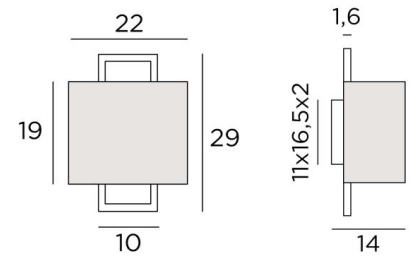

KARANIS 1

KARANIS 1 in geborsteld brons met lampenkap in Turda Abricot (stof uit categorie 3)

De lampenkap lijkt te zijn opgehangen voor een rechthoekig messing frame. **KARANIS** is een armatuur die zijn originaliteit vindt in dit verrassende ontwerp

Deze kleine wandlamp is verkrijgbaar als tafellamp en staanlamp, zie [SATIS](#) of [SATIS FLOOR](#)

TOTALE AFMETINGEN

H29cm L22cm |→14cm

BASIS

11 x 16,5 x 2cm

TECHNISCHE GEGEVENS

Een E27 fitting

Dimbare wandlamp

LAMPENKAP : AFMETINGEN & CODE

Ø22x12 - 22x12 - 19cm

Code: 1550 + stofcode

Wij bieden U meer dan 180 stoffen/materialen/kleuren voor lampenkappen aan