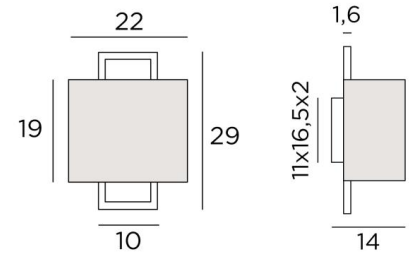

## KARANIS 1

KARANIS 1 in geborsteld brons met lampenkap in Turda Abricot (stof uit categorie 3)

De lampenkap lijkt te zijn opgehangen voor een rechthoekig messing frame. **KARANIS** is een armatuur die zijn originaliteit vindt in dit verrassende ontwerp

### TOTALE AFMETINGEN

H29cm L22cm |→14cm

### BASIS

11 x 16,5 x 2cm

### LAMPENKAP : AFMETINGEN & CODE

Ø22x12 - 22x12 - 19cm

Code: 1550 + weefsel code

Wij bieden U meer dan 150 stoffen/kleuren voor lampenkappen aan.