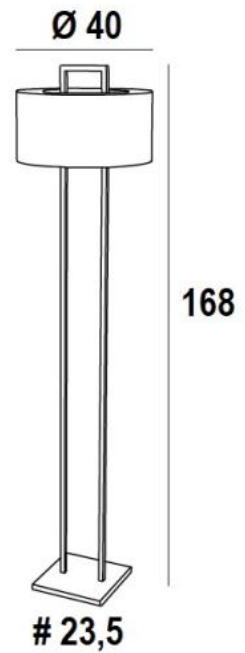

SATIS FLOOR

SATIS FLOOR in geborsteld brons met lampenkap in Coton Calcaire (stof uit categorie 1)

SATIS FLOOR is een staanlamp met een ronde cilindervormige lampenkap, die aan de bovenkant gedeeltelijk gesloten is. De lampenkap lijkt rond een messing boog te hangen. Dit verrassende ontwerp is de originaliteit van deze prestigieuze staanlamp

TOTALE AFMETINGEN

H168cm Ø40cm

BASE : #23,5 x 2,5cm

TECHNISCHE GEGEVENS

Een E27 fitting met ring

Een voetschakelaar op de kabel (standaard). Installatie van een voetdimmer (op aanvraag)

Lampenkap afgedekt met een ring in dezelfde stof om de gloeilamp te verbergen

BESCHIKBARE METALEN AFWERKINGEN EN CODES

28 - Lichtbrons - 3271 028

29 - Geborsteld brons - 3271 029

32 - Gesatineerd chroom - 3271 032

LAMPENKAP : AFMETINGEN & CODE

Ø40 - 40 - 21cm + ring Ø26cm

Code: 3271 + stofcode