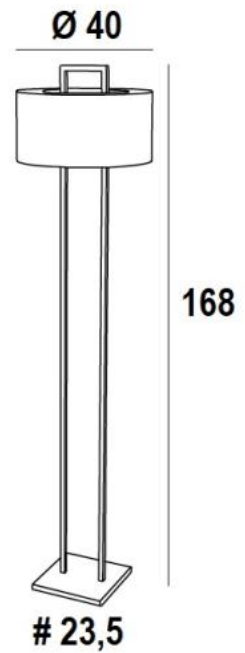

## SATIS FLOOR

SATIS FLOOR in geborsteld brons met lampenkap in Coton Calcaire (stof uit categorie 1)

**SATIS FLOOR** is een staanlamp met een ronde cilindervormige lampenkap, die aan de bovenkant gedeeltelijk gesloten is. De lampenkap lijkt rond een messing boog te hangen. Dit verrassende ontwerp is de originaliteit van deze prestigieuze staanlamp

### TOTALE AFMETINGEN

H168cm Ø40cm

**BASE** : #23,5 x 2,5cm

### LAMPENKAP : AFMETINGEN & CODE

Ø40 - 40 - 21cm + ring Ø26cm

Code: 3271 + stofcode

Wij bieden U meer dan 180 stoffen/materialen/kleuren voor lampenkappen aan

FOOT SWITCH

**LIGHTING COLLECTION**