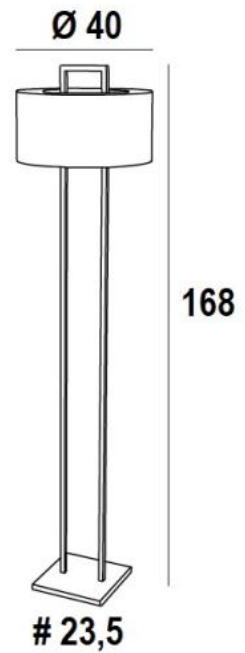

SATIS FLOOR

SATIS FLOOR in geborsteld brons met lampenkap in Coton Calcaire (stof uit categorie 1)

SATIS FLOOR is een staanlamp met een ronde cilindervormige lampenkap, die aan de bovenkant gedeeltelijk gesloten is

Bij deze staande lamp horen twee wandlampen en een tafellamp, (zie **KARANIS 1**, **KARANIS 2** en **SATIS** zijn geassocieerd met deze verlichting. Lampenkap gedeeltelijk gesloten aan de bovenkant

TOTALE AFMETINGEN

H168cm Ø40cm

BASE : #23,5 x 2,5cm

TECHNISCHE GEGEVENS

Een E27 fitting met ring

Een voetschakelaar op de kabel (standaard)

Installatie van een voetdimmer (op aanvraag)

Lampenkap afgedekt met een ring in dezelfde stof om de gloeilamp te verbergen

BESCHIKBARE METALEN AFWERKINGEN EN CODES

28 - Lichtbrons - 3271 028

29 - Geborsteld brons - 3271 029

LAMPENKAP : AFMETINGEN & CODE

Ø40 - 40 - 21cm + ring Ø26cm

Code: 3271 + weefsel code

Wij bieden U meer dan 150 stoffen/kleuren voor lampenkappen aan.