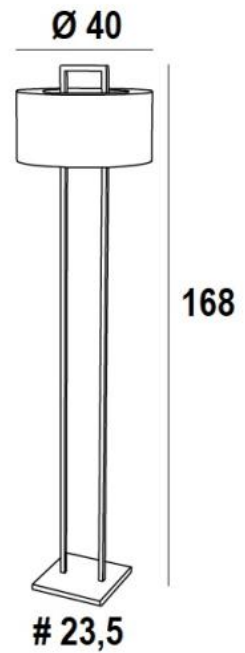

SATIS FLOOR

SATIS FLOOR in geborsteld brons met lampenkap in Coton Calcaire (stof uit categorie 1)

SATIS FLOOR is een staanlamp met een ronde cilindervormige lampenkap, die aan de bovenkant gedeeltelijk gesloten is. De lampenkap lijkt rond een messing boog te hangen. Dit verrassende ontwerp is de originaliteit van deze prestigieuze staanlamp

TOTALE AFMETINGEN

H168cm Ø40cm

BASE : #23,5 x 2,5cm

TECHNISCHE GEGEVENS

Een E27 fitting met ring

Een voetschakelaar op de kabel (standaard). Installatie van een voetschakelaar (op aanvraag)

Lampenkap afgedekt met een ring in dezelfde stof om de gloeilamp te verbergen

BESCHIKBARE METALEN AFWERKINGEN EN CODES

28 - Lichtbrons - 3271 028

29 - Geborsteld brons - 3271 029

32 - Gesatineerd chroom - 3271 032

LAMPENKAP : AFMETINGEN & CODE

Ø40 - 40 - 21cm + ring Ø26cm

Code: 3271 + weefsel code