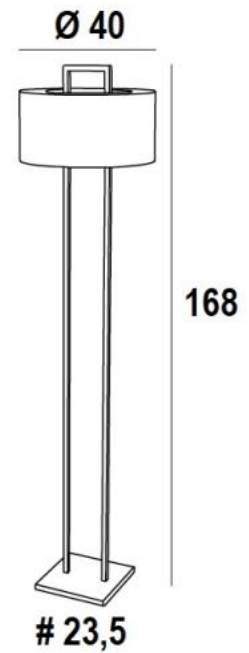

SATIS FLOOR

SATIS FLOOR in geborsteld brons met lampenkap in Coton Calcaire (stof uit categorie 1)

SATIS FLOOR is een staanlamp met een ronde cilindervormige lampenkap, die aan de bovenkant gedeeltelijk gesloten is. De lampenkap lijkt rond een messing boog te hangen. Dit verrassende ontwerp is de originaliteit van deze prestigieuze staanlamp

TOTALE AFMETINGEN

H168cm Ø40cm

BASE : #23,5 x 2,5cm

TECHNISCHE GEGEVENS

Een E27 fitting met ring

Een voetschakelaar op de kabel (standaard). Installatie van een voetschakelaar (op aanvraag)

Lampenkap afgedekt met een ring in dezelfde stof om de gloeilamp te verbergen

BESCHIKBARE METALEN AFWERKINGEN EN CODES

28 - Lichtbrons - 3271 028

29 - Geborsteld brons - 3271 029

33 - Gesatineerd nikkel - 3271 033

LAMPENKAP : AFMETINGEN & CODE

Ø40 - 40 - 21cm + ring Ø26cm

Code: 3271 + stofcode