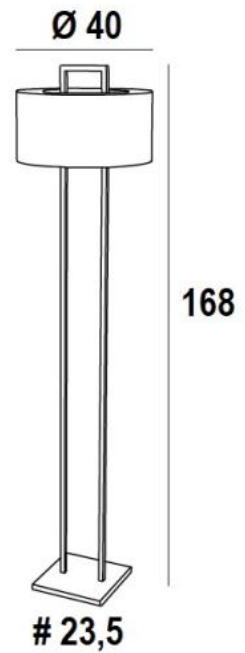

SATIS FLOOR

SATIS FLOOR in geborsteld brons met lampenkap in Coton Calcaire (stof uit categorie 1)

SATIS FLOOR is een staanlamp met een ronde cilindervormige lampenkap, die aan de bovenkant gedeeltelijk gesloten is. De lampenkap lijkt rond een messing boog te hangen. Dit verrassende ontwerp is de originaliteit van deze prestigieuze staanlamp

TOTALE AFMETINGEN

H168cm Ø40cm

BASE : #23,5 x 2,5cm

TECHNISCHE GEGEVENS

Een E27 fitting met ring

Een voetschakelaar op de kabel (standaard). Installatie van een voetschakelaar (op aanvraag)

Lampenkap afgedekt met een ring in dezelfde stof om de gloeilamp te verbergen

BESCHIKBARE METALEN AFWERKINGEN EN CODES

28 - Lichtbrons - 3271 028

29 - Geborsteld brons - 3271 029

32 - Gesatineerd chroom - 3271 032

LAMPENKAP : AFMETINGEN & CODE

Ø40 - 40 - 21cm + ring Ø26cm

Code: 3271 + stofcode