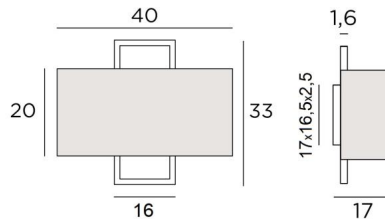

## KARANIS 2

KARANIS 2 in geborsteld brons met lampenkap in Turda Blond (stof uit categorie 3)

De lampenkap lijkt te zijn opgehangen voor een rechthoekig messing frame. **KARANIS 2** is een armatuur die zijn originaliteit vindt in dit verrassende ontwerp

### TOTALE AFMETINGEN

H33cm L40cm |→17cm

### BASIS

17 x 16,5 x 2,5cm

### LAMPENKAP : AFMETINGEN & CODE

Ø40x15 - 40x15 - 20cm

Code: 1552 + stofcode

Wij bieden U meer dan 180 stoffen/materialen/kleuren voor lampenkappen aan