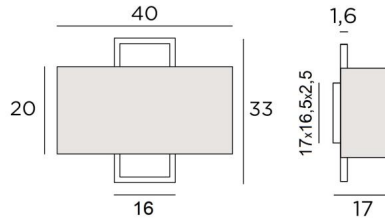

## KARANIS 2

KARANIS 2 in geborsteld brons met lampenkap in Turda Blond (stof uit categorie 3)

De lampenkap lijkt te zijn opgehangen voor een rechthoekig messing frame. **KARANIS 2** is een armatuur die zijn originaliteit vindt in dit verrassende ontwerp

### TOTALE AFMETINGEN

H33cm L40cm |→17cm

### BASIS

17 x 16,5 x 2,5cm

### LAMPENKAP : AFMETINGEN & CODE

Ø40x15 - 40x15 - 20cm

Code: 1552 + weefsel code

Wij bieden U meer dan 150 stoffen/kleuren voor lampenkappen aan.