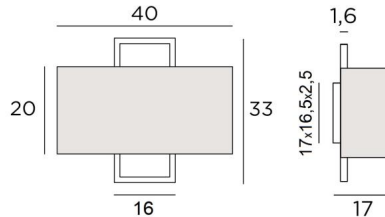

KARANIS 2

KARANIS 2 in geborsteld brons met lampenkap in Turda Blond (stof uit categorie 3)

De lampenkap lijkt te zijn opgehangen voor een rechthoekig messing frame. **KARANIS 2** is een armatuur die zijn originaliteit vindt in dit verrassende ontwerp

Deze grote wandlamp is verkrijgbaar als tafellamp en staanlamp, zie [SATIS](#) of [SATIS FLOOR](#)

TOTALE AFMETINGEN

H33cm L40cm |→17cm

BASIS

17 x 16,5 x 2,5cm

TECHNISCHE GEGEVENS

Twee E27 fittingen

Dimbare wandlamp

LAMPENKAP : AFMETINGEN & CODE

Ø40x15 - 40x15 - 20cm

Code: 1552 + stofcode

Wij bieden U meer dan 180 stoffen/materialen/kleuren voor lampenkappen aan