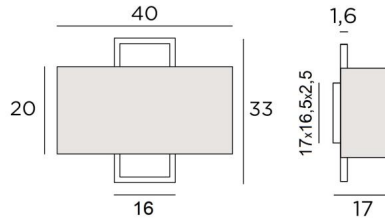

KARANIS 2

KARANIS 2 in geborsteld brons met lampenkap in Turda Blond (stof uit categorie 3)

De lampenkap lijkt te zijn opgehangen voor een rechthoekig messing frame. **KARANIS 2** is een armatuur die zijn originaliteit vindt in dit verrassende ontwerp

Deze grote wandlamp is verkrijgbaar als tafellamp en staanlamp, zie [SATIS](#) of [SATIS FLOOR](#)

TOTALE AFMETINGEN

H33cm L40cm |→17cm

BASIS

17 x 16,5 x 2,5cm

TECHNISCHE GEGEVENS

Twee E27 fittingen

Dimbare wandlamp

LAMPENKAP : AFMETINGEN & CODE

Ø40x15 - 40x15 - 20cm

Code: 1552 + weefsel code

Wij bieden U meer dan 150 stoffen/kleuren voor lampenkappen aan.