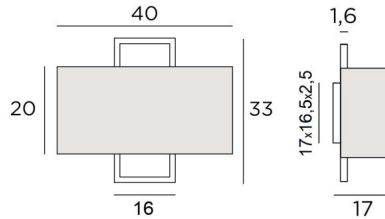

## KARANIS 2

KARANIS 2 in geborsteld brons met lampenkap in Turda Blond (stof uit categorie 3)

De lampenkap lijkt te zijn opgehangen voor een rechthoekig messing frame. **KARANIS 2** is een armatuur die zijn originaliteit vindt in dit verrassende ontwerp

### TOTALE AFMETINGEN

H33cm L40cm |→17cm

### BASIS

17 x 16,5 x 2,5cm

### LAMPENKAP : AFMETINGEN & CODE

Ø40x15 - 40x15 - 20cm

Code: 1552 + stofcode

Wij bieden U meer dan 180 stoffen/materialen/kleuren voor lampenkappen aan