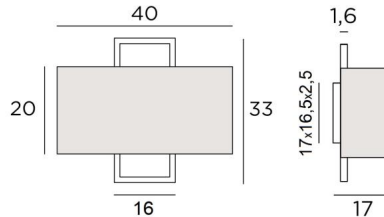

## KARANIS 2

KARANIS 2 in geborsteld brons met lampenkap in Turda Blond (stof uit categorie 3)

De lampenkap lijkt te zijn opgehangen voor een rechthoekig messing frame. **KARANIS 2** is een armatuur die zijn originaliteit vindt in dit verrassende ontwerp

### TOTALE AFMETINGEN

H33cm L40cm |→17cm

### BASIS

17 x 16,5 x 2,5cm

### LAMPENKAP : AFMETINGEN & CODE

Ø40x15 - 40x15 - 20cm

Code: 1552 + stofcode

Wij bieden U meer dan 180 stoffen/materialen/kleuren voor lampenkappen aan