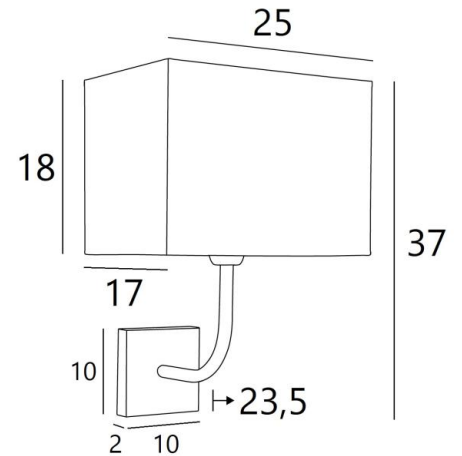

### ABA 2 rect is een wandlamp met een rechthoekige lampenkap

Ontworpen met eenvoud, is zij niettemin goed uitgebalanceerd en door haar elegantie kan zij een plaats vinden in vele decoraties

Vervaardigd in messing met grote zorg, is zij beschikbaar in vele prachtige uitvoeringen

### TOTALE AFMETINGEN

H37cm L25cm |→23,5cm

# 10 x 2cm

### LAMPENKAP : AFMETINGEN & CODE

25x17 - 25x17 - 18cm

Code: 1412 + stofcode

Wij bieden U meer dan 180 stoffen/materialen/kleuren voor lampenkappen aan