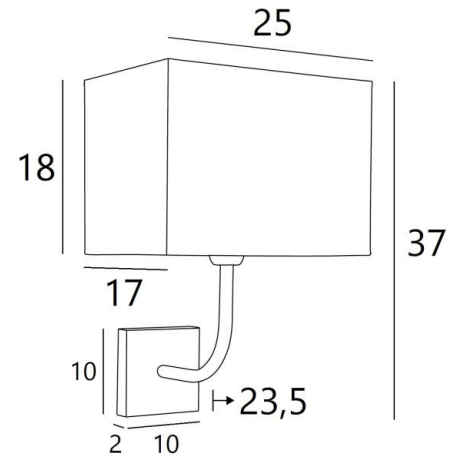

ABA 2 rect

ABA 2 in geborsteld brons met lampenkap in Arrow Akagera (stof uit categorie 4)

ABA 2 rect is een wandlamp met een rechthoekige lampenkap

Ontworpen met eenvoud, is zij niettemin goed uitgebalanceerd en door haar elegantie kan zij een plaats vinden in vele decoraties

Deze lamp is verkrijgbaar in een kleiner model, zie [ABA 1 #](#)

TOTALE AFMETINGEN

H37cm L25cm |→23,5cm

BASIS

10 x 2cm

TECHNISCHE GEGEVENS

Een E27 fitting met ring

Dimbare wandlamp

LAMPENKAP : AFMETINGEN & CODE

25x17 - 25x17 - 18cm

Code: 1412 + stofcode

Wij bieden U meer dan 180 stoffen/materialen/kleuren voor lampenkappen aan