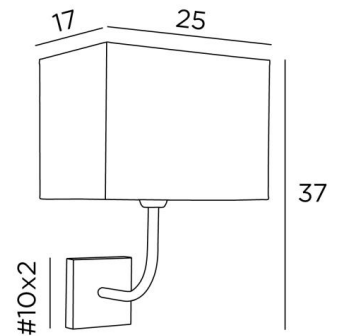

ABA 2 rect

ABA 2 in geborsteld brons met lampenkap in Arrow Akagera (stof uit categorie 4)

ABA 2 rect is een wandlamp met een rechthoekige lampenkap

Ontworpen met eenvoud, is zij niettemin goed uitgebalanceerd en door haar elegantie kan zij een plaats vinden in vele decoraties

Vervaardigd in messing met grote zorg, is zij beschikbaar in vele prachtige uitvoeringen

Voor de lampenkap, die een warme sfeer en een mooie helderheid zal creëren, stellen wij u voor te kiezen tussen vele vormen, stoffen, materialen en kleuren

Deze lamp is verkrijgbaar in een kleiner model, zie [ABA 1 #](#)

TOTALE AFMETINGEN

H37cm L25cm |→23,5cm

BASIS

10 x 2cm

TECHNISCHE GEGEVENS

Een E27 fitting met ring

Dimbare wandlamp

Een fixatieplaat om de basis aan de muur te bevestigen ([PDF plan](#))

BESCHIKBARE METALEN AFWERKINGEN EN CODES

28 - Lichtbrons - 1112 028

29 - Geborsteld brons - 1112 029

32 - Gesatineerd chroom - 1112 032

LAMPENKAP : AFMETINGEN & CODE

25x17 - 25x17 - 18cm

Code: 1412 + weefsel code

Wij bieden U meer dan 150 stoffen/kleuren voor lampenkappen aan.