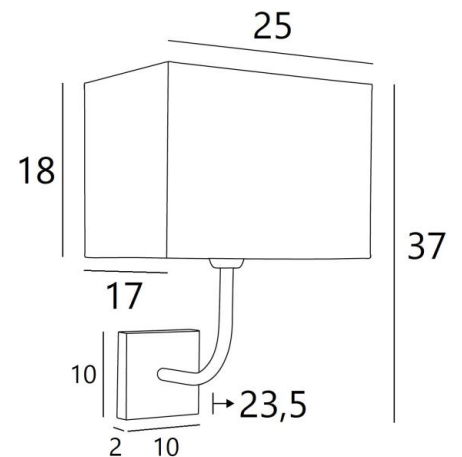

ABA 2 rect

ABA 2 in geborsteld brons met lampenkap in Arrow Akagera (stof uit categorie 4)

ABA 2 rect is een wandlamp met een rechthoekige lampenkap

Ontworpen met eenvoud, is zij niettemin goed uitgebalanceerd en door haar elegantie kan zij een plaats vinden in vele decoraties

Deze lamp is verkrijgbaar in een kleiner model, zie [ABA 1 #](#)

TOTALE AFMETINGEN

H37cm L25cm |→23,5cm

BASIS

10 x 2cm

TECHNISCHE GEGEVENS

Een E27 fitting met ring

Dimbare wandlamp

LAMPENKAP : AFMETINGEN & CODE

25x17 - 25x17 - 18cm

Code: 1412 + stofcode

Wij bieden U meer dan 180 stoffen/materialen/kleuren voor lampenkappen aan