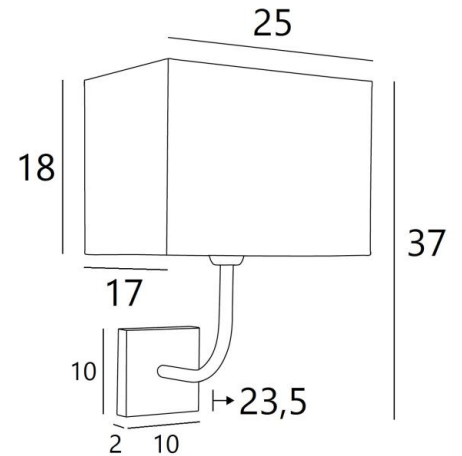

## ABA 2 rect

ABA 2 in geborsteld brons met lampenkap in Arrow Akagera (stof uit categorie 4)

**ABA 2 rect** is een wandlamp met een rechthoekige lampenkap

Ontworpen met eenvoud, is zij niettemin goed uitgebalanceerd en door haar elegantie kan zij een plaats vinden in vele decoraties

### TOTALE AFMETINGEN

H37cm L25cm |→23,5cm

# 10 x 2cm

### LAMPENKAP : AFMETINGEN & CODE

25x17 - 25x17 - 18cm

Code: 1412 + stofcode

Wij bieden U meer dan 180 stoffen/materialen/kleuren voor lampenkappen aan