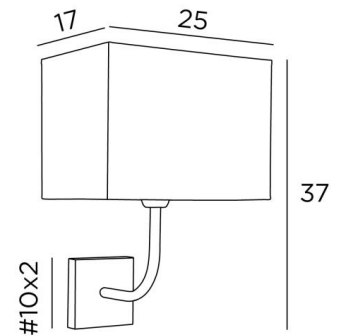

ABA 2 rect

ABA 2 in geborsteld brons met lampenkap in Arrow Akagera (stof uit categorie 4)

ABA 2 rect is een wandlamp met een rechthoekige lampenkap

Ontworpen met eenvoud, is zij niettemin goed uitgebalanceerd en door haar elegantie kan zij een plaats vinden in vele decoraties

Deze lamp is verkrijgbaar in een kleiner model, zie [ABA 1 #](#)

TOTALE AFMETINGEN

H37cm L25cm |→23,5cm

BASIS

10 x 2cm

TECHNISCHE GEGEVENS

Een E27 fitting met ring

Dimbare wandlamp

LAMPENKAP : AFMETINGEN & CODE

25x17 - 25x17 - 18cm

Code: 1412 + weefsel code

Wij bieden U meer dan 150 stoffen/kleuren voor lampenkappen aan.