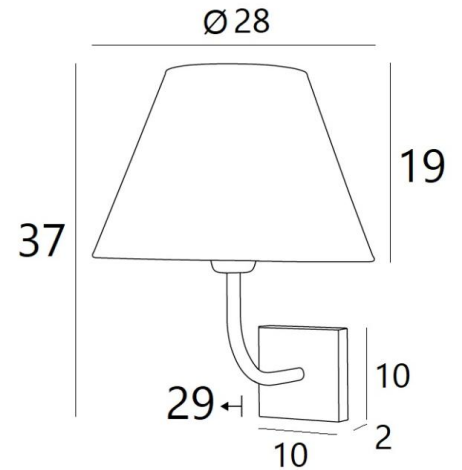

ABA 2 o

ABA 2 in geborsteld brons met lampenkap in Basoo Zebra (stof uit categorie 5)

**ABA 2 o** is een wandlamp met een ronde conische lampenkap

Ontworpen met eenvoud, is zij niettemin goed uitgebalanceerd en door haar elegantie kan zij een plaats vinden in vele decoraties

#### TOTALE AFMETINGEN

H37cm L28cm |→29cm

# 10 x 2cm