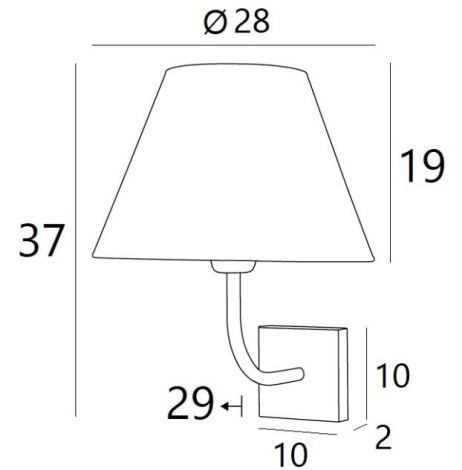

ABA 2 o

ABA 2 in geborsteld brons met lampenkap in Basoo Zebra (stof uit categorie 5)

ABA 2 o is een wandlamp met een ronde conische lampenkap

Ontworpen met eenvoud, is zij niettemin goed uitgebalanceerd en door haar elegantie kan zij een plaats vinden in vele decoraties

Deze lamp is verkrijgbaar in een kleiner model, zie [ABA 1 o](#)

TOTALE AFMETINGEN

H37cm L28cm |→29cm

BASIS

10 x 2cm

TECHNISCHE GEGEVENS

Een E27 fitting met ring

Dimbare wandlamp