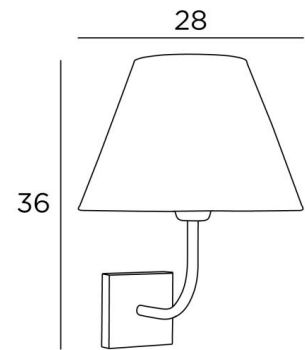

ABA 2 o

ABA 2 in geborsteld brons met lampenkap in Basoo Zebra (stof uit categorie 5)

ABA 2 o is een wandlamp met een ronde conische lampenkap

Ontworpen met eenvoud, is zij niettemin goed uitgebalanceerd en door haar elegantie kan zij een plaats vinden in vele decoraties

Deze lamp is verkrijgbaar in een kleiner model, zie [ABA 1 o](#)

TOTALE AFMETINGEN

H36cm L28cm |→29cm

BASIS

10 x 2cm

TECHNISCHE GEGEVENS

Een E27 fitting met ring

Dimbare wandlamp

LAMPENKAP : AFMETINGEN & CODE

Ø14 - 28 - 20cm

Code: 1112 + weefsel code

Wij bieden U meer dan 150 stoffen/kleuren voor lampenkappen aan.

LIGHTING COLLECTION