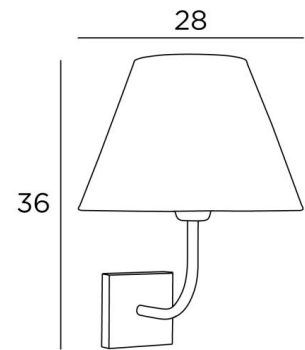

## ABA 2 o

ABA 2 in geborsteld brons met lampenkap in Basoo Zebra (stof uit categorie 5)

**ABA 2 o** is een wandlamp met een ronde conische lampenkap

Ontworpen met eenvoud, is zij niettemin goed uitgebalanceerd en door haar elegantie kan zij een plaats vinden in vele decoraties

### TOTALE AFMETINGEN

H36cm L28cm |→29cm

# 10 x 2cm

### LAMPENKAP : AFMETINGEN & CODE

Ø14 - 28 - 20cm

Code: 1112 + weefsel code

Wij bieden U meer dan 150 stoffen/kleuren voor lampenkappen aan.