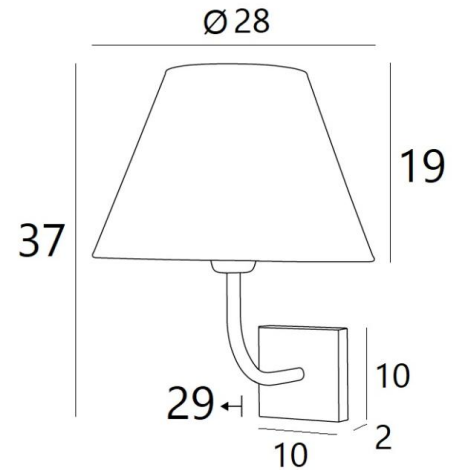

ABA 2 o

ABA 2 in geborsteld brons met lampenkap in Basoo Zebra (stof uit categorie 5)

**ABA 2 o** is een wandlamp met een ronde conische lampenkap

Ontworpen met eenvoud, is zij niettemin goed uitgebalanceerd en door haar elegantie kan zij een plaats vinden in vele decoraties

#### TOTALE AFMETINGEN

H37cm L28cm |→29cm

# 10 x 2cm

#### LAMPENKAP : AFMETINGEN & CODE

Ø14 - 28 - 20cm

Code: 1112 + stofcode

Wij bieden U meer dan 180 stoffen/materialen/kleuren voor lampenkappen aan