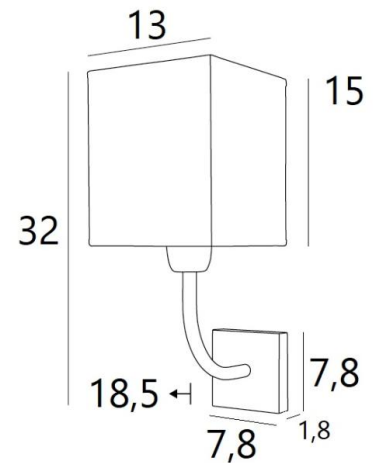

## ABA 1 #

ABA 1 in geborsteld brons met lampenkap in Parma Cendré (stof uit categorie 4)

**ABA 1 #** is een wandlamp met een vierkante lampenkap

Ontworpen met eenvoud, is zij niettemin goed uitgebalanceerd en door haar elegantie kan zij een plaats vinden in vele decoraties

### TOTALE AFMETINGEN

H32cm L13cm |→18,5cm

# 7,8 x 1,8cm

### LAMPENKAP : AFMETINGEN & CODE

#13 - 15cm

Code: 1300 + stofcode

Wij bieden U meer dan 180 stoffen/materialen/kleuren voor lampenkappen aan