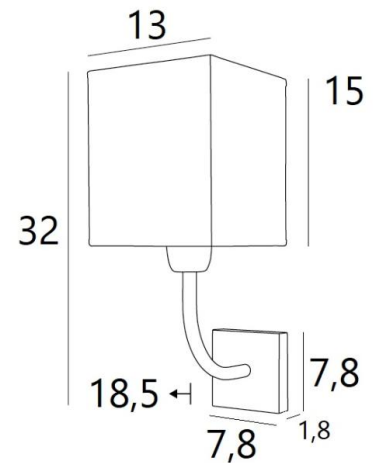

ABA 1

ABA 1 in geborsteld brons met lampenkap in Parma Cendré (stof uit categorie 4)

ABA 1 # is een wandlamp met een vierkante lampenkap

Ontworpen met eenvoud, is zij niettemin goed uitgebalanceerd en door haar elegantie kan zij een plaats vinden in vele decoraties

Deze lamp is verkrijgbaar in een groter model, zie [ABA 2 rect](#)

TOTALE AFMETINGEN

H32cm L13cm |→18,5cm

BASIS

7,8 x 1,8cm

TECHNISCHE GEGEVENS

Een E27 fitting met ring

Dimbare wandlamp

LAMPENKAP : AFMETINGEN & CODE

#13 - 15cm

Code: 1300 + stofcode

Wij bieden U meer dan 180 stoffen/materialen/kleuren voor lampenkappen aan