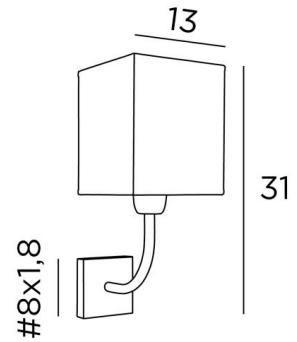

ABA 1

ABA 1 in geborsteld brons met lampenkap in Parma Cendré (stof uit categorie 4)

ABA 1 # is een wandlamp met een vierkante lampenkap

Ontworpen met eenvoud, is zij niettemin goed uitgebalanceerd en door haar elegantie kan zij een plaats vinden in vele decoraties

Deze lamp is verkrijgbaar in een groter model, zie [ABA 2 rect](#)

TOTALE AFMETINGEN

H31cm L13cm |→18,5cm

BASIS

8 x 1,8cm

TECHNISCHE GEGEVENS

Een E27 fitting met ring

Dimbare wandlamp

LAMPENKAP : AFMETINGEN & CODE

#13 - 15cm

Code: 1300 + weefsel code

Wij bieden U meer dan 150 stoffen/kleuren voor lampenkappen aan.