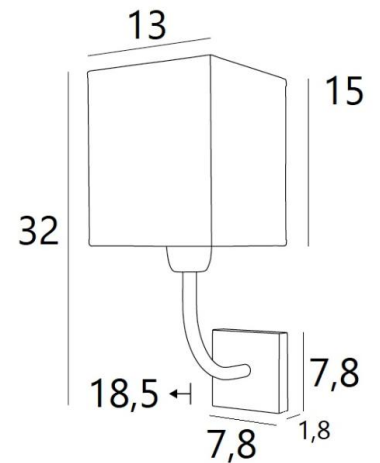

## ABA 1 #

ABA 1 in geborsteld brons met lampenkap in Parma Cendré (stof uit categorie 4)

**ABA 1 #** is een wandlamp met een vierkante lampenkap

Ontworpen met eenvoud, is zij niettemin goed uitgebalanceerd en door haar elegantie kan zij een plaats vinden in vele decoraties

### TOTALE AFMETINGEN

H32cm L13cm |→18,5cm

# 7,8 x 1,8cm

### LAMPENKAP : AFMETINGEN & CODE

#13 - 15cm

Code: 1300 + stofcode

Wij bieden U meer dan 180 stoffen/materialen/kleuren voor lampenkappen aan