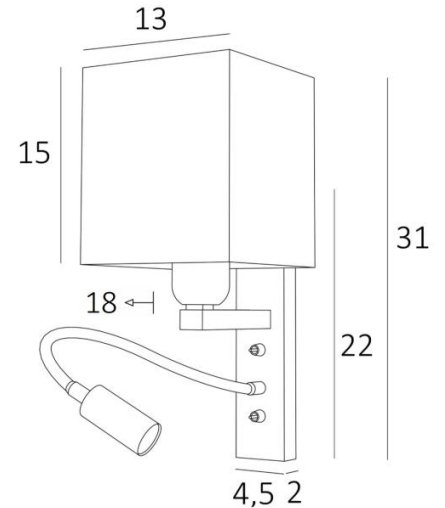

KARY #

KARY geborsteld brons lampenkap Parma Merisier (stof uit categorie 4)

KARY # is een wandlamp met een vierkante lampenkap en leeslampje om naast een bed te plaatsen. De arm heeft een E27 fitting met een ring om de lampenkap aan te bevestigen. Het leeslampje bestaat uit een flexibel die eindigt met een LED-spot, met warm en geconcentreerd licht. Deze wandlamp heeft twee schakelaars die de lampenkap en het leeslampje afzonderlijk bedienen, zodat u kunt kiezen tussen zacht en/of leeslicht. Deze hoogwaardige armatuur is traditioneel vervaardigd van massieve messing en wordt geaccentueerd door prachtige uitvoeringen. Voor de lampenkap, die voor een warme atmosfeer zal zorgen, bieden wij U een keuze uit vele stoffen en kleuren.

TOTALE AFMETINGEN

H31cm L13cm |→18cm **BASE:** 4,5 x 22 x 2cm

TECHNISCHE GEGEVENS

E27 fitting met ring op een vaste arm, bediend door een hefboomschakelaar

LED-spot op flexibel van 30cm, bediend door een hefboomschakelaar

De spot kan in alle richtingen gedraaid worden. Afmetingen: L5cm Ø2,4cm

Geïntegreerde LED: 1W 119lm 2700°K 30° bundel. Driver: 14-230V 50-60Hz 350mA

Een fixatie-plaat om de basis aan de muur te bevestigen ([PDF plan](#))